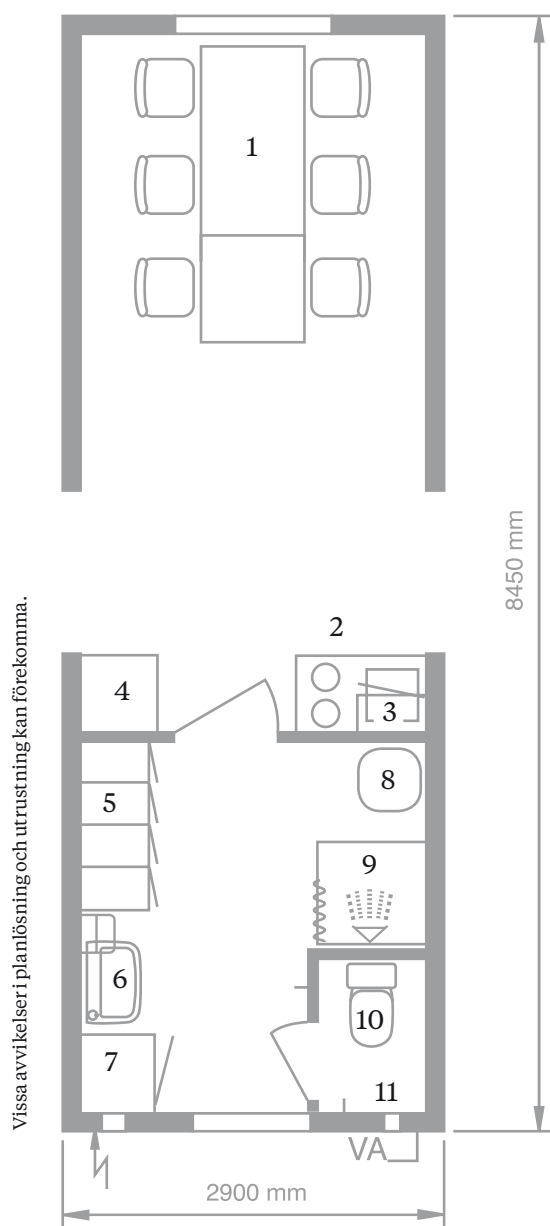

## INREDE

- 1) Matbord och stolar + papperskorg
- 2) Minikök med kylskåp, vask och 2 st kokplattor. Uttag för timer.
- 3) Väggskåp
- 4) Städskåp
- 5) Klädsåp
- 6) Tvättställ med spegel, papperskorg, pappershållare och tvålbehållare
- 7) Torkskåp
- 8) Varmvattenberedare
- 9) Duschkabin med draperi, blandare tvålbehållare och handdukskrok
- 10) Wc-stol med toalett-pappershållare och klädkrok
- 11) Kanalfläkt

## RUMSHÖJD

2400 mm.