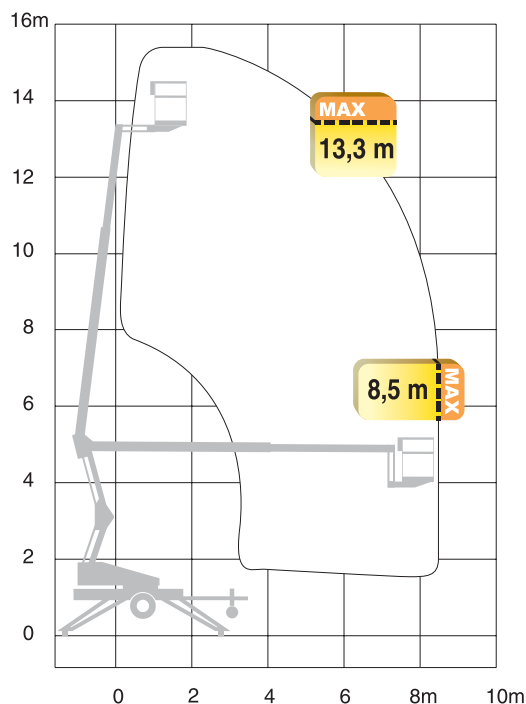

Plattformshöjd	13,30 m
Max arbetsradie	8,50 m
Max korglast	200 kg
Svängområde	±355°
Korgdimension	1,25 x 0,80 m
Svängbar korg	±41°
Drivkälla	Batteri
Transportlängd	7,10 m
Transporthöjd	1,95 m
Transportbredd	1,60 m
Stödbredd	4,10 m
Marktryck	12,9 kg/cm ²
Totalvikt	2000 kg