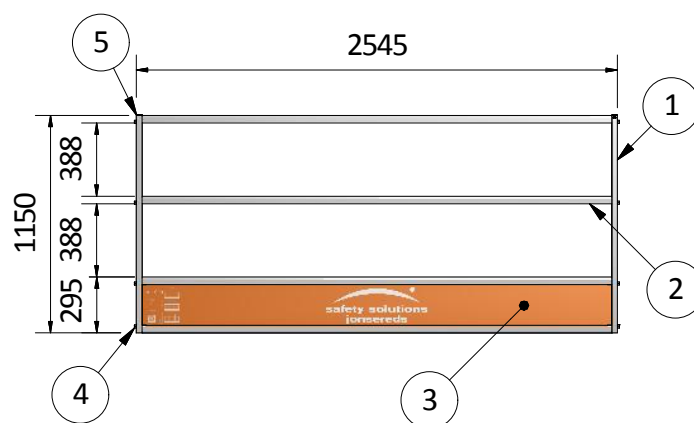

I-GUIDE

GUARDLITE SAFETY PANEL R

Art nr 9-720-01-001

9,9 kg

EN 13374-A

Max c/c 2,4 m

[mm]

ITEM	QTY	ART. NO
1	2	9-720-01-002
2	4	9-720-01-003
3	1	9-720-01-005
4	8	6-50-5-00001
5	2	6-89-000002