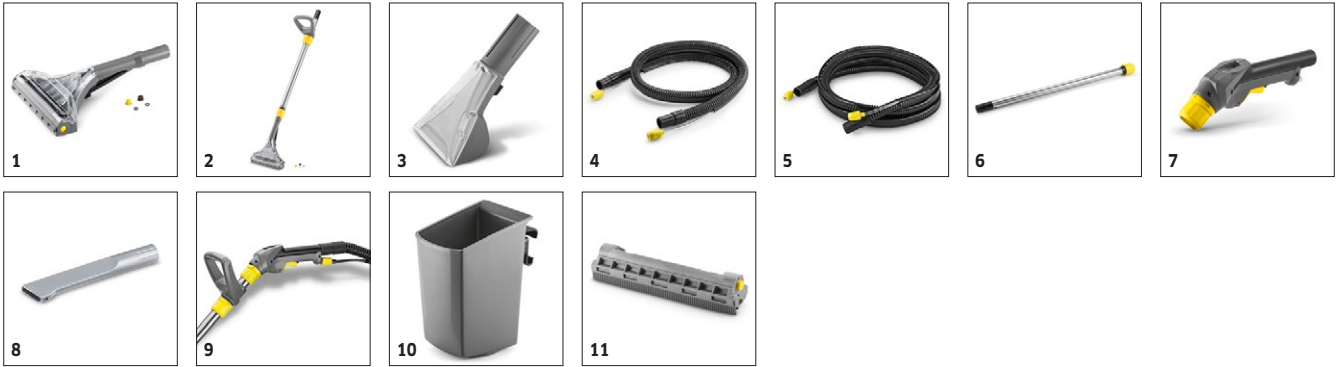

PUZZI 10/1 1.100-131.0

KÄRCHER

		Tuotenumero	Määrä	Halkaisija	Leveys	Pituus	Hinta	Kuvaus		
Lattiasuulakkeet										
Lattiasuutin, 240 mm	1	4.130-008.0	1 kpl	32 mm	240 mm			Lattiasuutin tekstiilipesuriin. Läpinäkyvä suojakansi, jonka ansiosta poistoveden virtaus on käyttäjän nähtävissä.	■	
Lattiasuutinpaketti, 240 mm	2	4.130-007.0	1 kpl	32 mm	240 mm			Lattiasuutinpaketti, jossa mukana lattiasuulake (240 mm), imuputki ja tukeva, D-mallinen kädensija. Läpinäkyvä suojakansi, jonka ansiosta poistoveden virtaus nähtävissä.	□	
Kalustesuulakkeet										
Kalustesuutin, 110 mm	3	4.130-001.0	1 kpl	32 mm	110 mm			Käsisuutin / kalustesuutin Puzzi-tekstiilipesuriin / painehuuhtelulaitteeseen. Läpinäkyvä suojakansi, jonka ansiosta poistoveden virtaus nähtävissä.	■	
Painehuuhteluletkut										
Painehuuhtelukoneen letku, 2,5 m	4	6.394-826.0	1 kpl	32 mm		2,5 m		Tekstiilipesurin / painehuuhtelukoneen letku, jossa tuoreveden ja poistoveden letkut. Pikaliittimet valmiina. Pituus 2,5 m.	■	
Painehuuhtelukoneen letku, 4 m	5	6.394-375.0	1 kpl	32 mm		4 m		Tekstiilipesurin / painehuuhtelukoneen letku, jossa tuoreveden ja poistoveden letkut. Pikaliittimet valmiina. Pituus 4 m.	□	
Muut										
Jatkoputki	6	4.025-004.0	1 kpl	DN 32	775 mm			Tekstiilipesurin / painehuuhtelukoneen käsikahvaan sopiva jatkoputki.	■	
Käsikahva Puzzi	7	4.130-000.0	1 kpl	32 mm				Tekstiilipesurin / painehuuhtelukoneen käsikahva, johon voidaan kiinnittää lattiasuutin tai kalustesuutin.	■	
Kalustesuutin	8	4.130-010.0	1 kpl	32 mm				Tekstiilipesurin / painehuuhtelukoneen rakosuutin. Kapeaksi ja pitkäksi muotoiltu suutin mahdollistaa kalusteiden sisäkulmien sekä muiden ahtaiden kohteiden puhdistamisen.	■	
Käsikahva, D-malli	9	4.321-001.0	1 kpl					Ergonominen käsikahva tekstiilipesurin lattiasuuttimen imuputkeen 4.025-004.0.	■	
Pesuainesäiliö	10	4.070-006.0	1 kpl					Pesuaineelle suunniteltu säiliö. Sisältää Home Base -kiinnikkeet	□	
Adapterit koville pinnoille										
Lisäkumit lattiasuulakkeelle, 240 mm	11	4.762-014.0	1 kpl		240 mm			Tekstiilipesurin lattiasuulakkeeseen sopivat lisäkumit, jotka helpottavat koviin lattiapintojen puhdistamista.	□	

■ Toimituksen mukana. □ Saatavilla olevat varusteet.