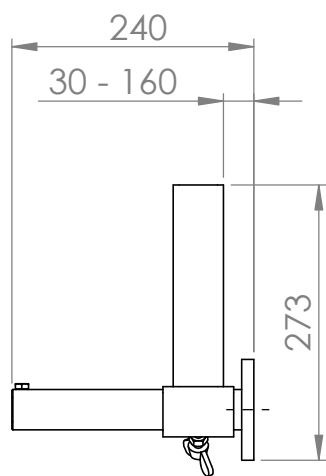

SÄÄDETTÄVÄ ASENNUSOSA

Käyttö

- Käytetään yhdessä turvakaiteen pystyputken kanssa

- Paino n.3.9kg

Tuotekoodi

- 420208

vepe

www.vepe.fi
tel. + 358 9 2747 220