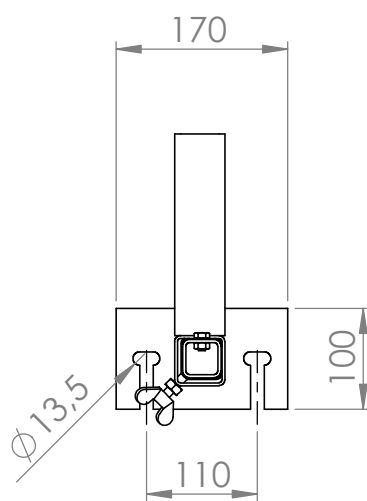

SÄÄDETTÄVÄ ASENNUSOSA

Käyttö

- Käytetään yhdessä turvakaiteen pystyputken kanssa

- Paino n.3.9kg

Tuotekoodi

- 420208

vepe

www.vepe.fi
tel. + 358 9 2747 220