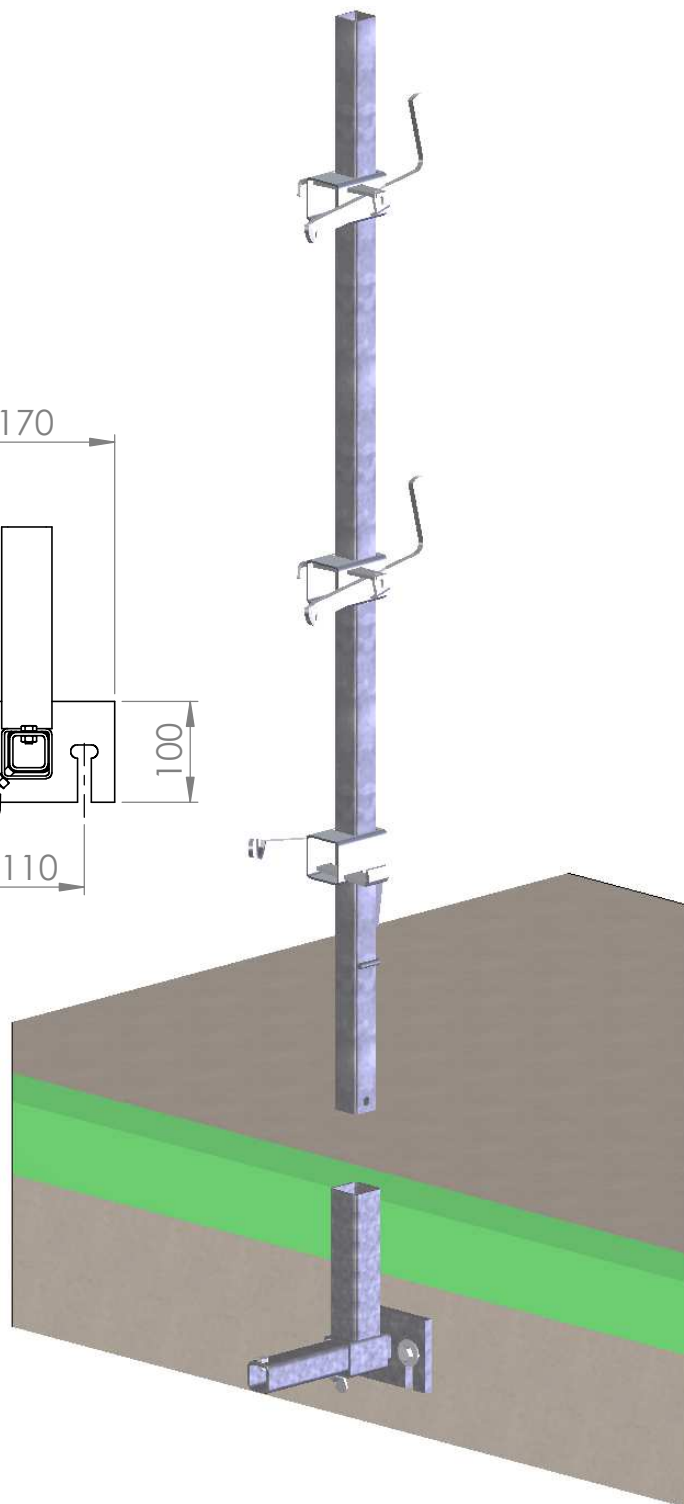

SÄÄDETTÄVÄ ASENNUSOSA

Käyttö

- Käytetään yhdessä turvakaiteen pystyputken kanssa

- Paino n.3.9kg

Tuotekoodi

- 420208

vepe

www.vepe.fi
tel. + 358 9 2747 220