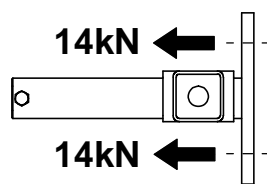

SÄÄDETTÄVÄ ASENNUSOSA

Käyttö

- Käytetään yhdessä turvakaiteen pystyputken kanssa

- Paino n.3.9kg

Tuotekoodi

- 420208

vepe

www.vepe.fi
tel. + 358 9 2747 220