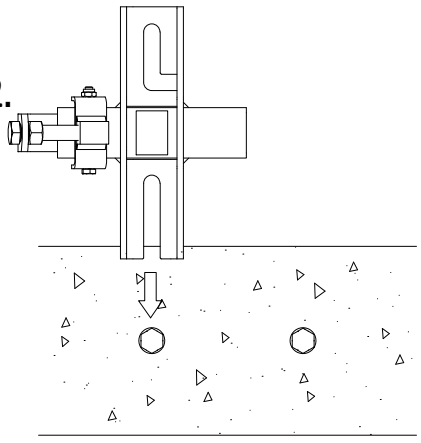

# I-GUIDE BALCONY ATTACHMENT

Art nr 9-720-07-006  
Galvanized  
1,4 kg  
EN 13374-A  
Max c/c 2,4 m

[mm]

ITEM	QTY	ART. NO
1	1	9-720-07-001
2	1	9-720-12-001

1a.

1b.

1c.

2.

3.

4.

5.

6.