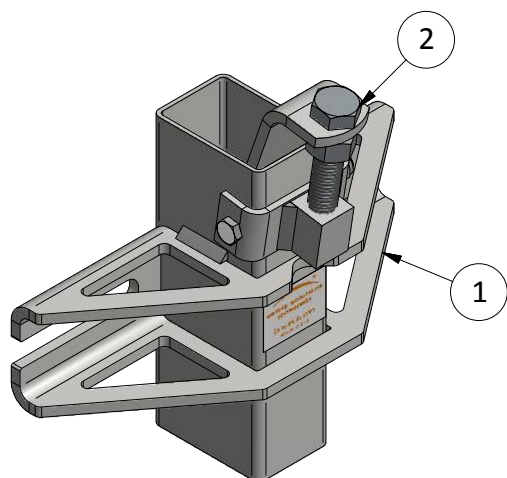

# I-GUIDE BALCONY ATTACHMENT

Art nr 9-720-07-006  
Galvanized  
1,4 kg  
EN 13374-A  
Max c/c 2,4 m

[mm]

ITEM	QTY	ART. NO
1	1	9-720-07-001
2	1	9-720-12-001

1a.

1b.

1c.

2.

3.

4.

5.

6.