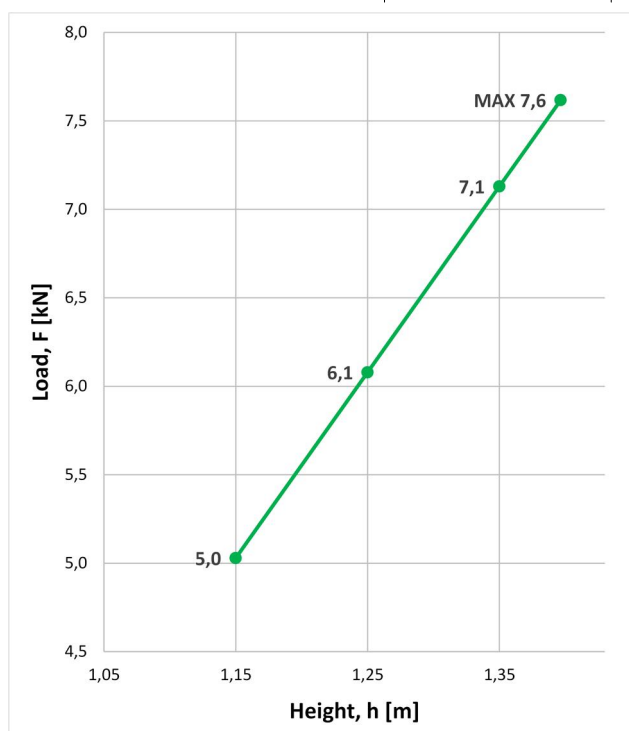

# I-GUIDE BALCONY ATTACHMENT

Art nr 9-720-07-006  
Galvanized  
1,4 kg  
EN 13374-A  
Max c/c 2,4 m

[mm]

ITEM	QTY	ART. NO
1	1	9-720-07-001
2	1	9-720-12-001

1a.

1b.

1c.

2.

3.

4.

5.

6.