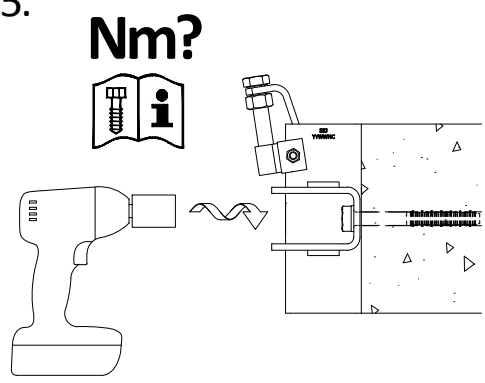

# I-GUIDE BALCONY ATTACHMENT

Art nr 9-720-07-006  
Galvanized  
1,4 kg  
EN 13374-A  
Max c/c 2,4 m

[mm]

ITEM	QTY	ART. NO
1	1	9-720-07-001
2	1	9-720-12-001

1a.

1b.

1c.

2.

3.

4.

5.

6.