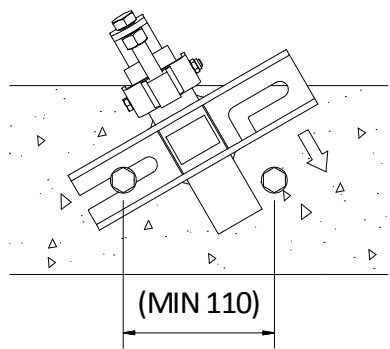

# I-GUIDE BALCONY ATTACHMENT

Art nr 9-720-07-006  
Galvanized  
1,4 kg  
EN 13374-A  
Max c/c 2,4 m

[mm]

ITEM	QTY	ART. NO
1	1	9-720-07-001
2	1	9-720-12-001

1a.

1b.

1c.

2.

3.

4.

5.

6.