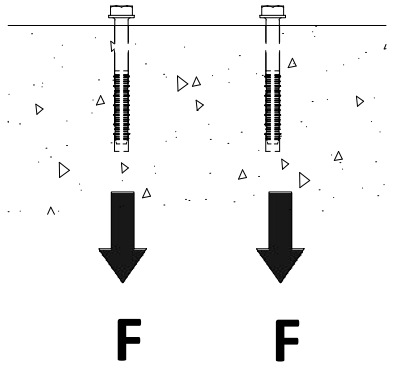

# I-GUIDE BALCONY ATTACHMENT

Art nr 9-720-07-006  
Galvanized  
1,4 kg  
EN 13374-A  
Max c/c 2,4 m

[mm]

ITEM	QTY	ART. NO
1	1	9-720-07-001
2	1	9-720-12-001

1a.

1b.

1c.

2.

3.

4.

5.

6.