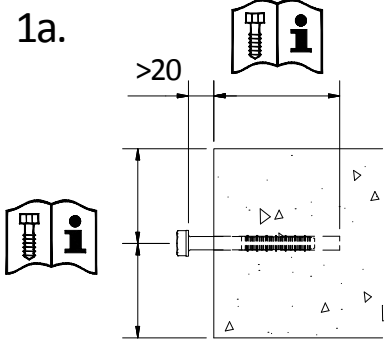

# I-GUIDE BALCONY ATTACHMENT

Art nr 9-720-07-006  
Galvanized  
1,4 kg  
EN 13374-A  
Max c/c 2,4 m

[mm]

ITEM	QTY	ART. NO
1	1	9-720-07-001
2	1	9-720-12-001

1a.

1b.

1c.

2.