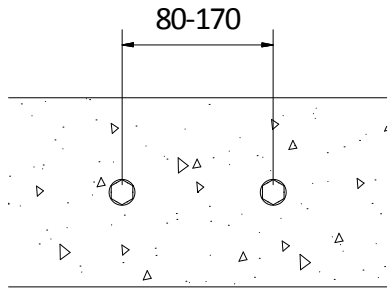

# I-GUIDE BALCONY ATTACHMENT

Art nr 9-720-07-006  
Galvanized  
1,4 kg  
EN 13374-A  
Max c/c 2,4 m

[mm]

ITEM	QTY	ART. NO
1	1	9-720-07-001
2	1	9-720-12-001

1a.

1b.

1c.

2.

3.

4.

5.

6.