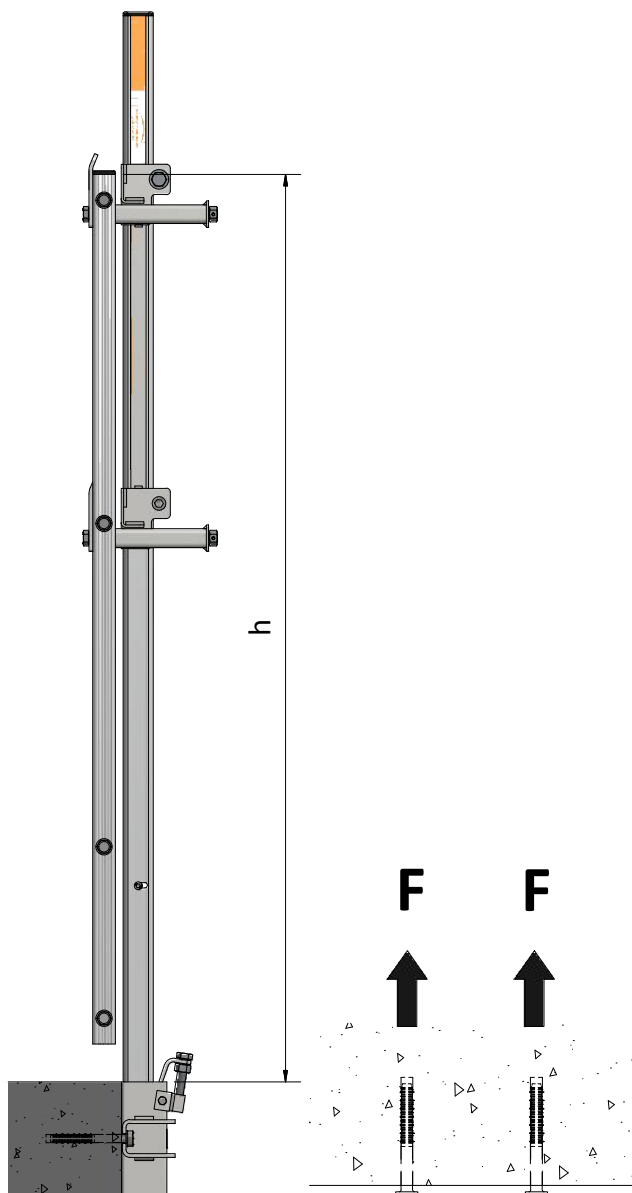

# I-GUIDE BALCONY ATTACHMENT

Art nr 9-720-07-006  
Galvanized  
1,4 kg  
EN 13374-A  
Max c/c 2,4 m

[mm]

ITEM	QTY	ART. NO
1	1	9-720-07-001
2	1	9-720-12-001

1a.

1b.

1c.

2.

3.

4.

5.

6.