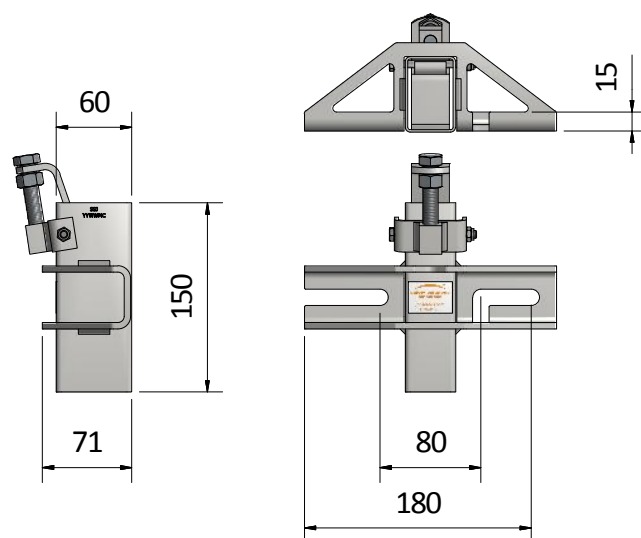

# I-GUIDE BALCONY ATTACHMENT

Art nr 9-720-07-006  
Galvanized  
1,4 kg  
EN 13374-A  
Max c/c 2,4 m

[mm]

ITEM	QTY	ART. NO
1	1	9-720-07-001
2	1	9-720-12-001

1a.

1b.

1c.

2.

3.

4.

5.

6.