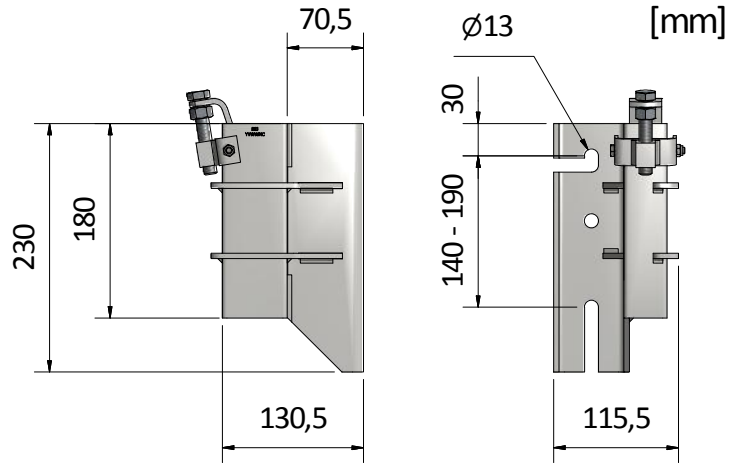

I-GUIDE

VERTI ATTACHMENT XL

Art nr 9-720-04-009

Galvanized

2,5 kg

EN 13374-A

Max c/c 2,4 m

ITEM	QTY	ART. NO
1	1	9-720-04-007
2	1	9-720-12-001