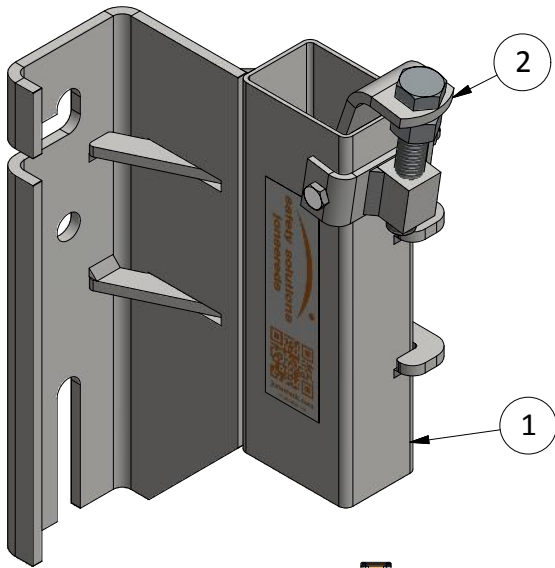

I-GUIDE

VERTI ATTACHMENT XL

Art nr 9-720-04-009

Galvanized

2,5 kg

EN 13374-A

Max c/c 2,4 m

ITEM	QTY	ART. NO
1	1	9-720-04-007
2	1	9-720-12-001