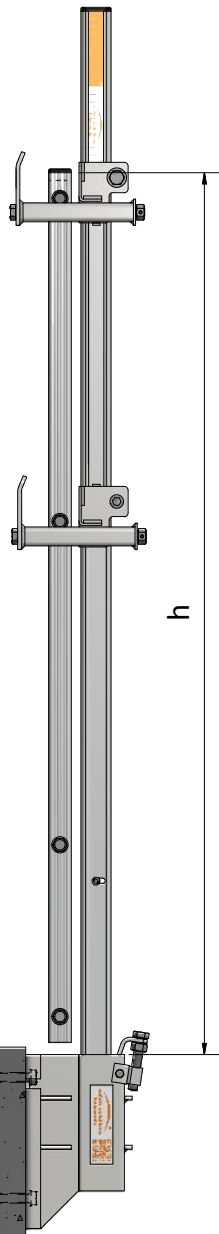

I-GUIDE

VERTI ATTACHMENT XL

Art nr 9-720-04-009

Galvanized

2,5 kg

EN 13374-A

Max c/c 2,4 m

ITEM	QTY	ART. NO
1	1	9-720-04-007
2	1	9-720-12-001