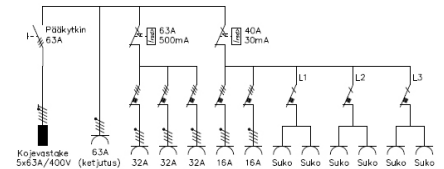

SSTL-kortisto: www.sahkonumerot.fi/3404228

Kuvan tiedot:

FTKK63Alu60231

Muita tuotekuvia:

Kaaviokuva: FTKK63Alu60231

KK-Sähkötukku Oy

Puh. 0207 815 260

Fax. 02-649 3846