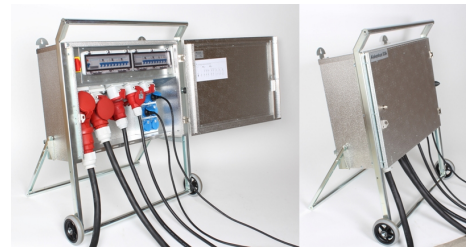

Tuote FTKK63Alu60231 - Työmaan Alakeskus 63A/400V/IP44

Tuote:	FTKK63Alu60231
Lisänimike:	FTKK63A-60231
SSTL:	3404228

Paino:	23 kg
Mitat:	700 x 850 x 240-500 (lev/kork/syv)

Yleistä:

Kaappimallinen lukittava alakeskus 63A.
Valmistettu EN60439-4-standardin mukaan.

Teknisiä tietoja:

Pääkytkin 3-nap 80A

Sisääntulo: kojevastake 5-nap CEE 63A/400V

- 3 kpl johdonsuoja-autom 1-nap 16A/C
- 2 kpl johdonsuoja-autom 3-nap 16A/C
- 3 kpl johdonsuoja-autom 3-nap 32A/C
- 1 kpl vikaivrtasuojakatk.4-nap 40A/30mA(16A:n ryhmille)
- 1kpl vikavirtasuojakatk. 4-nap63A/500mA (32A:n ryhmille)

Linkit:

Tuotteen sivu: [FTKK63Alu60231](https://www.kk-sahkotukku.fi/FTKK63Alu60231)

Tuoteryhmän sivu: [Lukittavat työmaan alakeskukset FTKK](https://www.kk-sahkotukku.fi/Lukittavat_tyomaan_alakeskukset_FTKK)

SSTL-kortisto: www.sahkonumerot.fi/3404228

Kuvan tiedot:

FTKK63Alu60231

Muita tuotekuvia:

Kaaviokuva: FTKK63Alu60231