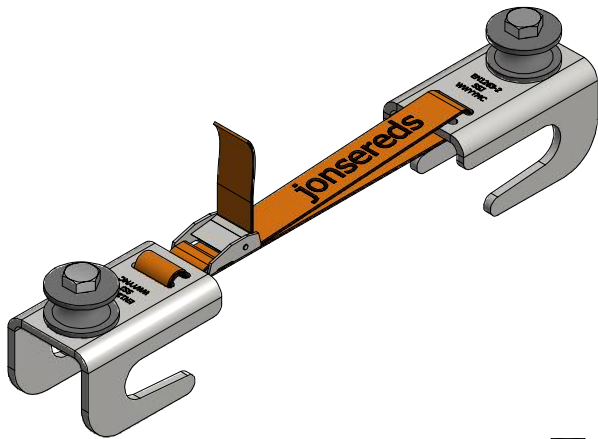

I-GUIDE

SAFE PUCK BEAMFIX 25

Art nr 9-731-03-006

1,2 kg
EN 1263
Max c/c 2,5 m

[mm]