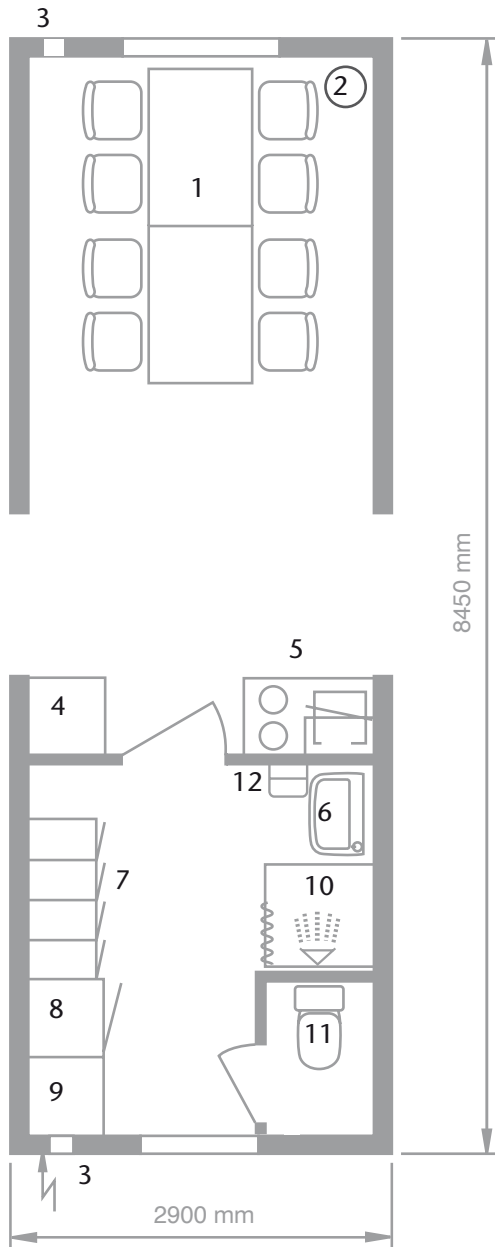

SRA-KOD: 932222

- 1) Bord 2 st 800x1200, 8 stolar
- 2) Papperskorg
- 3) Väggläkt med timer
- 4) Städskåp
- 5) Minikök med kylskåp
- 6) Tvättställ med spegel, papperskorg, pappershållare och tvålbehållare
- 7) Klädskåp
- 8) Torkskåp
- 9) Varmvattenberedare
- 10) Duschkabin med draperi, blandare och tvålbehållare
- 11) Wc-stol med toalettpappershållare
- 12) Handdukskrok och torkpappershållare

ÖVRIGT

- Förberett för balanserad ventilation
- Bärlinor vid tak för montage av inrede
- Rumshöjd 2400 mm
- Se separat produktblad för tillval såsom förbrukningsmaterial, förbandstavla m.m.

* EDWO = Matrum med kök, dusch, wc för 8 personer och omklädning för 4 personer