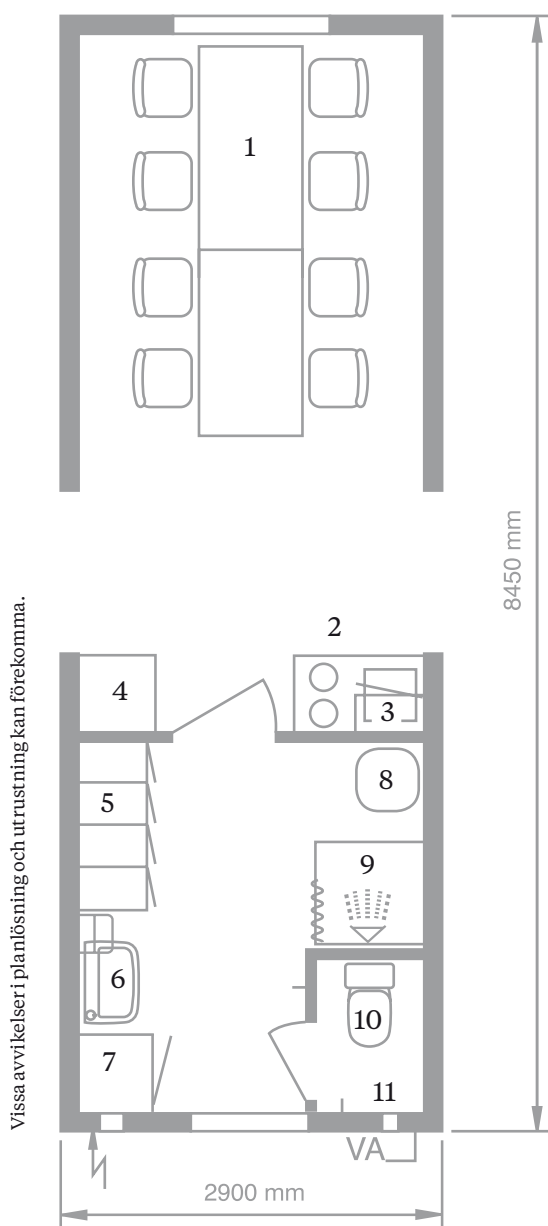

SRA-KOD: 9328431

INREDE

- 1) Matbord och stolar + papperskorg
- 2) Minikök med kylskåp, vask och 2 st kokplattor. Uttag för timer.
- 3) Väggskåp
- 4) Städskåp
- 5) Klädskåp
- 6) Tvättställ med spegel, papperskorg, pappershållare och tvålbehållare
- 7) Torkskåp
- 8) Varmvattenberedare
- 9) Duschkabin med draperi, blandare tvålbehållare och handdukskrok
- 10) Wc-stol med toalettpappershållare och klädkrok
- 11) Kanalfläkt

Taksäkerhetsögglor 2000 mm in från gavlar.
Skena vid tak för montage av inrede.
Ytterväggsblock 1020.
FTX-ventilation.

RUMSHÖJD

2400 mm.

TILLVAL

Ytterväggsblock 1200 med 9-21 vfz karm.
Ytterväggsblock 1200 helt.