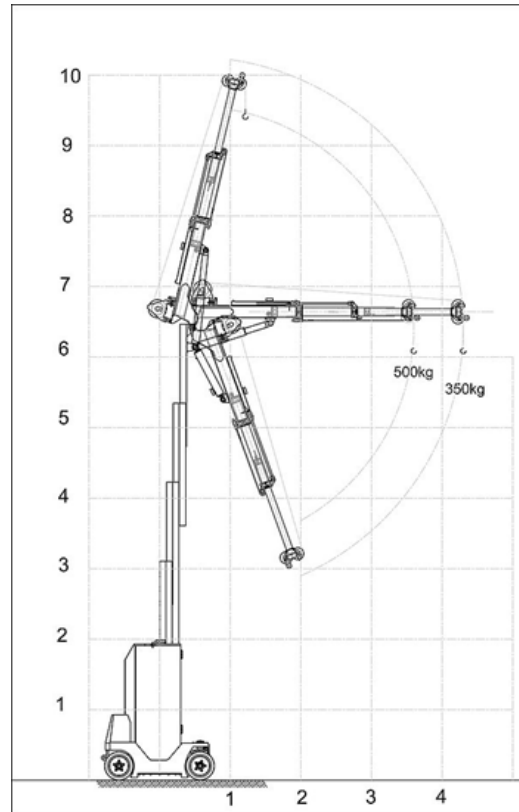

IC500

IC500 är en otroligt liten och smidig kompaktkran. Inga stödben och endast 98cm bred, gör att den både tar sig in på trånga utrymmen men även kan arbeta där det är trångt. Den har en max lyftkapacitet på 500 kg.

- 500 Kg Max Kapacitet
- 9,4m Max Arbetshöjd
- Supersmal (Endast 980mm)
- Räckvidd 4,3m
- Överlyftsensör
- Marktryck (2800 kg / hjul)
- Non mark däck

ARBETSRADIE (M)

Detta arbetsområdes diagram visar sammanlagd last inklusive bomböjning .