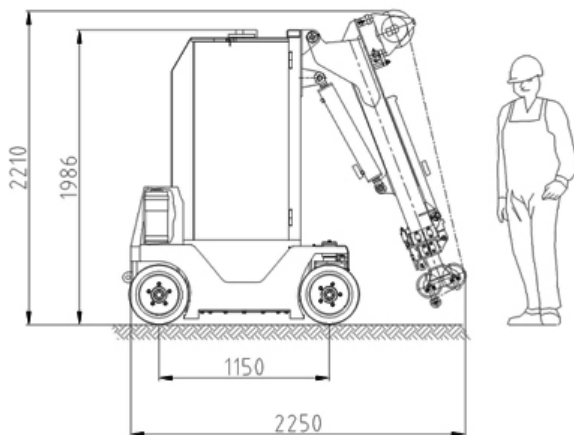

IC500

IC500 är en otroligt liten och smidig kompaktkran. Inga stödben och endast 98cm bred, gör att den både tar sig in på trånga utrymmen men även kan arbeta där det är trångt. Den har en max lyftkapacitet på 500 kg.

- 500 Kg Max Kapacitet
- 9,4m Max Arbetshöjd
- Supersmal (Endast 980mm)
- Räckvidd 4,3m
- Överlyftsensör
- Marktryck (2800 kg / hjul)
- Non mark däck

ARBETSRADIE (M)

Detta arbetsområdes diagram visar sammanlagd last inklusive bomböjning .