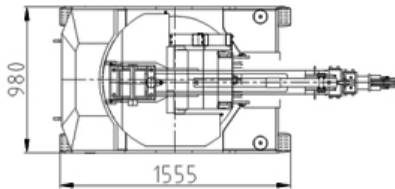

IC500

IC500 är en otroligt liten och smidig kompaktkran. Inga stödben och endast 98cm bred, gör att den både tar sig in på trånga utrymmen men även kan arbeta där det är trångt. Den har en max lyftkapacitet på 500 kg.

- 500 Kg Max Kapacitet
- 9,4m Max Arbetshöjd
- Supersmal (Endast 980mm)
- Räckvidd 4,3m
- Överlyftsensör
- Marktryck (2800 kg / hjul)
- Non mark däck

ARBETSRADIE (M)

Detta arbetsområdes diagram visar sammanlagd last inklusive bomböjning .