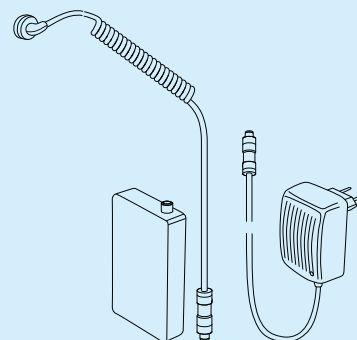

1080-51 Billaddare

TikiEXTERN

Set med externt batteri, laddare och sladd. Det externa batteriet har högre kapacitet och är försett med ett clip för att kunna fästas i bältet. Eftersom det bärs utanför masken reduceras tyngden mot huvudet.