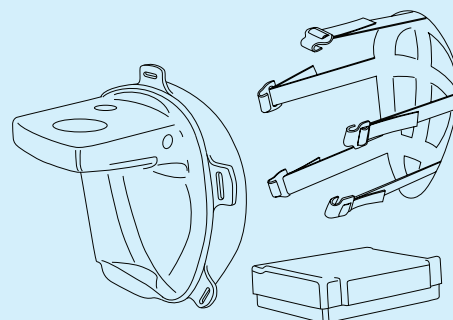

TikiUSER

Mask, sele och filter i förvaringspåse.

Välj storlek på mask Medium el Large

1073-52 M

1073-53 L