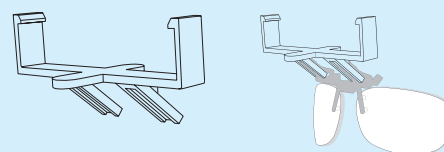

1007-51 Externt batteri + Laddare

TikiHARNESSE 5-pack

Sele som håller masken på plats.

1012-51 Spännband 5 st

Tätningsskruv screw seal

Tätningsskruv för hålet på vänster sida av masken där externt batteri kopplas in.

1121-52 Tiki screw seal

Tiki hållare för glasögon

Glasögonhållare för att fästa "flip-up"-glasögon i masken.

1121-52 Tiki glasögonhållare

TIKI andningsskydd är ett lättvänt andningsskydd för en rad olika arbetssituationer. Svensk tillverkning och certifierad till högsta säkerhetsklass för filtrerande andningsskydd, EN 12942 TM3P.