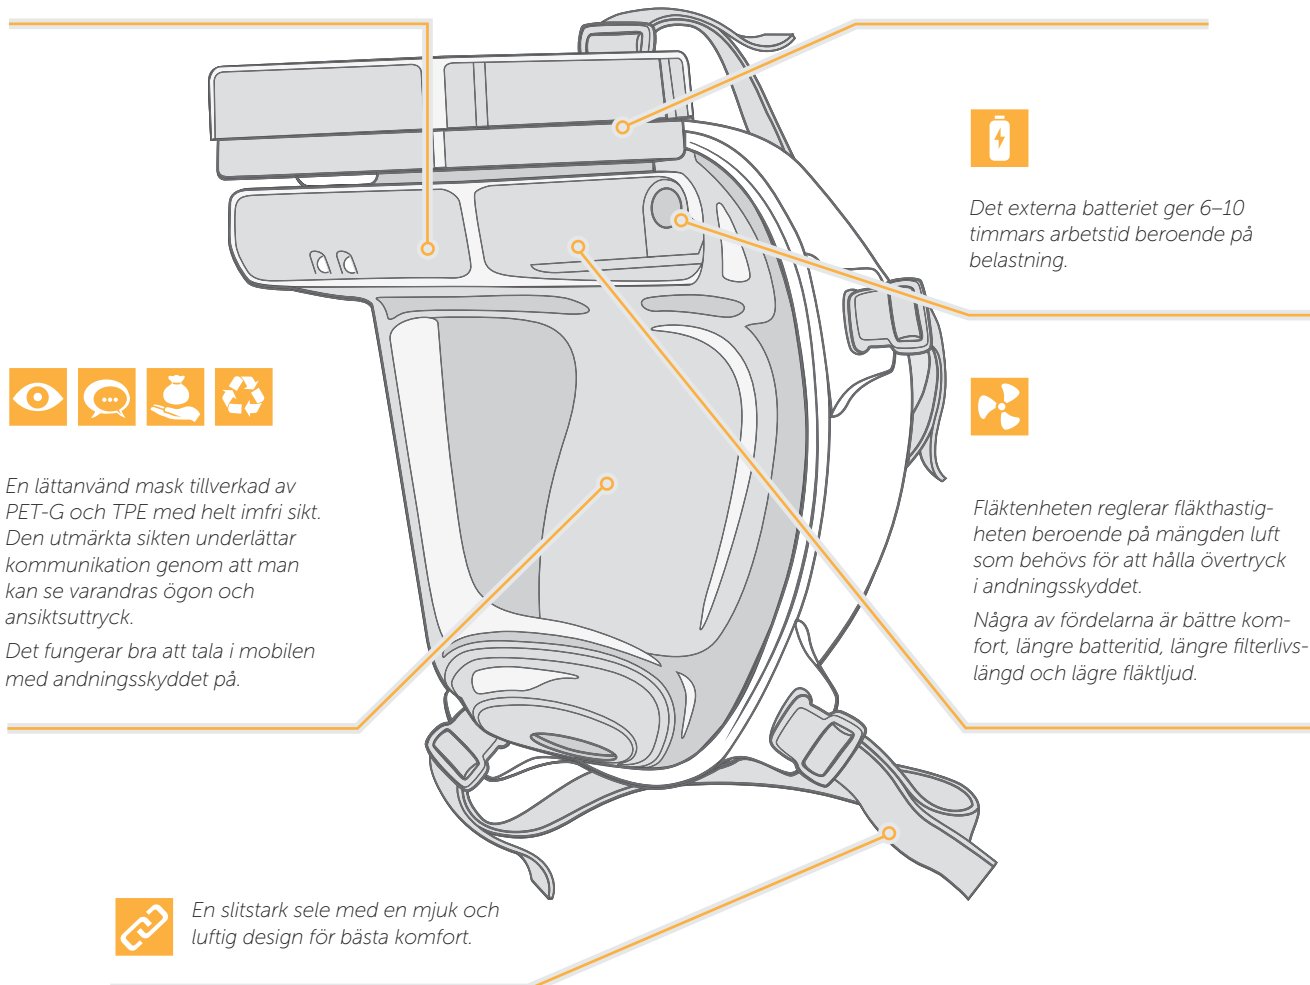

Det externa batteriet ger 6–10 timmars arbetstid beroende på belastning.

Fläktheten reglerar fläkthastigheten beroende på mängden luft som behövs för att hålla övertryck i andningsskyddet. Några av fördelarna är bättre komfort, längre batteritid, längre filterlivslängd och lägre fläktljud.

En lättvänt mask tillverkad av PET-G och TPE med helt imfri sikt. Den utmärkta sikten underlättar kommunikation genom att man kan se varandras ögon och ansiktsuttryck. Det fungerar bra att tala i mobilen med andningsskyddet på.

En slitstark sele med en mjuk och luftig design för bästa komfort.