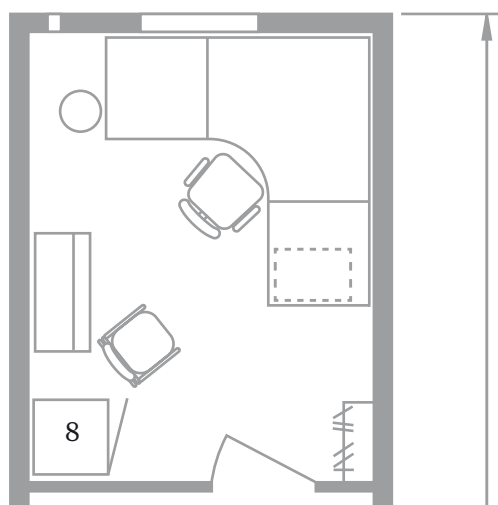

SRA-KOD: 9328441

8450 mm

Vissa avvikelser i planlösning och utrustning kan förekomma.

2900 mm

INREDE

- 1) Matbord och stolar + papperskorg
- 2) Minikök med kylskåp, vask och 2 st kokplattor. Uttag för timer.
- 3) Bänkskåp
- 4) Väggskåp
- 5) Tvättställ, spegel, papperskorg, tvålbehållare, torkpappershållare och klädkrok
- 6) Wc-stol med toalettpappershållare
- 7) Varmvattenberedare
- 8) Städskåp
- 9) Mikro eller värmeskåp

Komplett sats med kontorsmöbler.
Taksäkerhetsöglor 2000 mm in från gavlar.
Skena vid tak för montage av inrede.
FTX-ventilation.
Väggfläkt med tidsstyrning.

RUMSHÖJD

2400 mm.

TILLVAL

Ytterväggsblock 1200 med 9-21 vfz karm.
Ytterväggsblock 1200 helt.