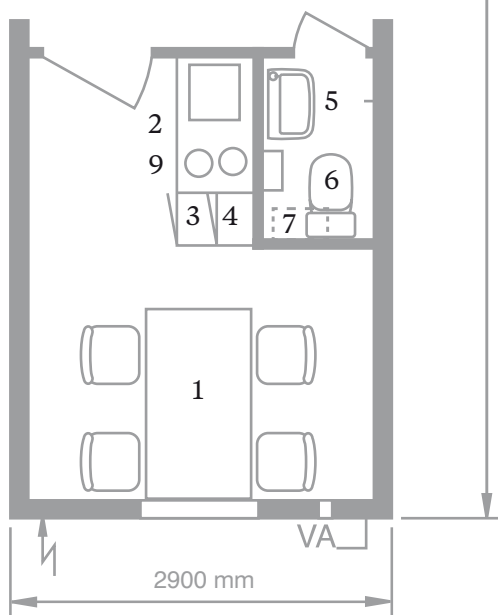

SRA-KOD: 9328441

8450 mm

Vissa avvikelser i planlösning och utrustning kan förekomma.

2900 mm

INREDE

- 1) Matbord och stolar + papperskorg
- 2) Minikök med kylskåp, vask och 2 st kokplattor. Uttag för timer.
- 3) Bänkskåp
- 4) Väggskåp
- 5) Tvättställ, spegel, papperskorg, tvålbehållare, torkpappershållare och klädkrok
- 6) Wc-stol med toalettpappershållare
- 7) Varmvattenberedare
- 8) Städskåp
- 9) Mikro eller värmeskåp

Komplett sats med kontorsmöbler.
Taksäkerhetsöglor 2000 mm in från gavlar.
Skena vid tak för montage av inrede.
FTX-ventilation.
Väggfläkt med tidsstyrning.

RUMSHÖJD

2400 mm.

TILLVAL

Ytterväggsblock 1200 med 9-21 vfz karm.
Ytterväggsblock 1200 helt.