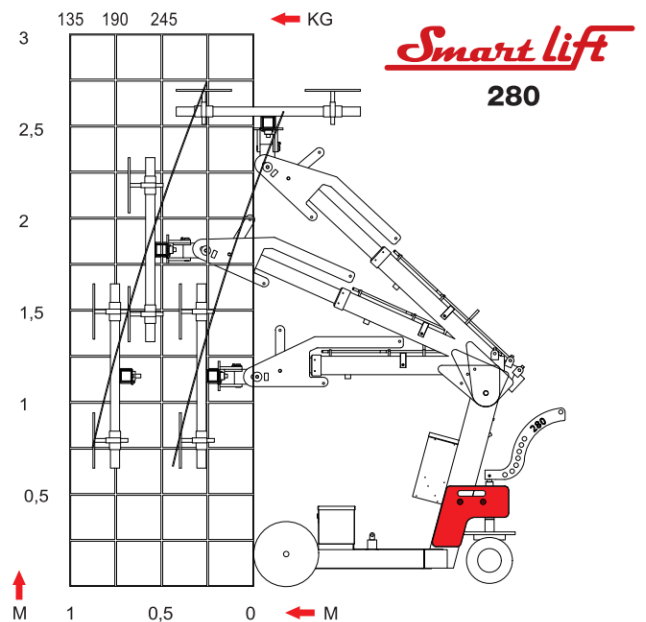

SMART LIFT SL 280 NOSTOLAITE

SL 280 Standard on kompakti ja vahva nostolaite pienellä kääntösäteellä. Smartlift on varustettu akkutoimisella nostopuomilla sekä teleskooppi varrella. Sivusiirto takaa millimetrin tarkan siirron ja asennon muutoksen jolla saavutetaan hyvä asennustarkkuus. Helppo kuljettaa pakettiautossa tai perävaunussa.

Ominaisuuksia ja teknistä tietoa:

Teleskooppivarren pituus	500 mm
Kallistus pystyasennossa	50° eteen / 50° taakse
Sivusiirto	100 mm
Alipainejärjestelmä	2-piirinen
Alipainetyyny	4 kpl 300 mm
Akku	24 V (2 x 12 V), 2 x 60 A
Integroitu latauslaite	Cetek XT, latausjännite 230 V
Latausaika	8 tuntia (arvioitu)
Työaika	30 tuntia (arvioitu)
Etupyöräveto	700 W
Paino	470 kg (akkuineen)
Mitat (P x L x K)	1400 x 620 x 1320 mm