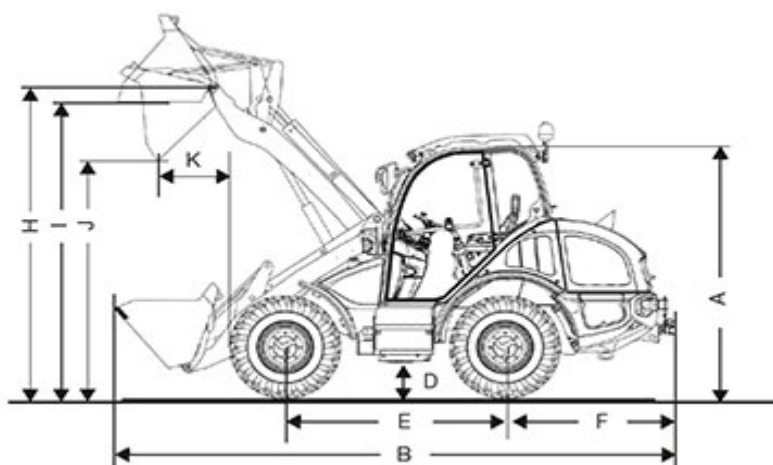

KOMPAKTLASTARE KRAMER 5035, 4WD 4WS 2T

Kramer 5035 är en robust kompaktlastare, utrustad med hydrauliskt redskapsfäste. Den är tillskillnad från andra kompaktlastare styrande på alla fyra hjulen vilket gör att den har en svängradie på 1950 mm.

Maskinen levereras med planeringsskopa och gaffelställ.

FAKTA

Arbetsvikt	1720 kg
Höjd (A)	1980 mm
Bredd	1200 mm
Längd (B)	4080 mm
Motoreffekt	27 kW/37 hk
Transmission	Hydrostatisk, 4 WD
Hastighet	0 - 20 km
Styrvinkel	2 x 38 grader
Tipplast	1250 kg
Lasthöjd (plan skola) (I)	2680 mm
Skopstorlek	0,35 m ³