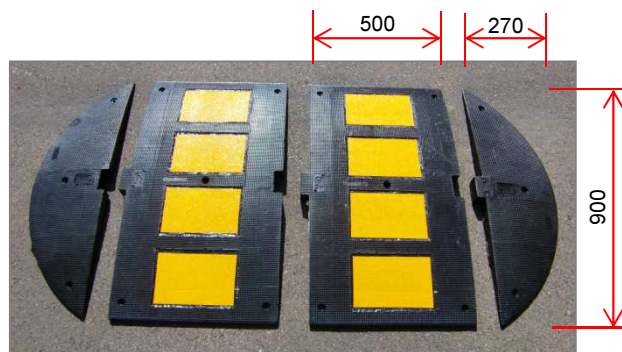

Tillbehör

Fransk bult: 10x100 mm
Plugg:

Art:413560
Art:413561

Hona

Mittsektion

Hane

AB Blinkfyrrar
www.blinkfyrrar.se
epost@blinkfyrrar.se

Skåne 046 - 25 62 37
Sydöst 046 - 25 62 37

Göteborg 031 - 58 16 30
Mellansverige 08 - 681 08 47

Stockholm 08 - 681 08 43
Norr 046 - 270 13 23