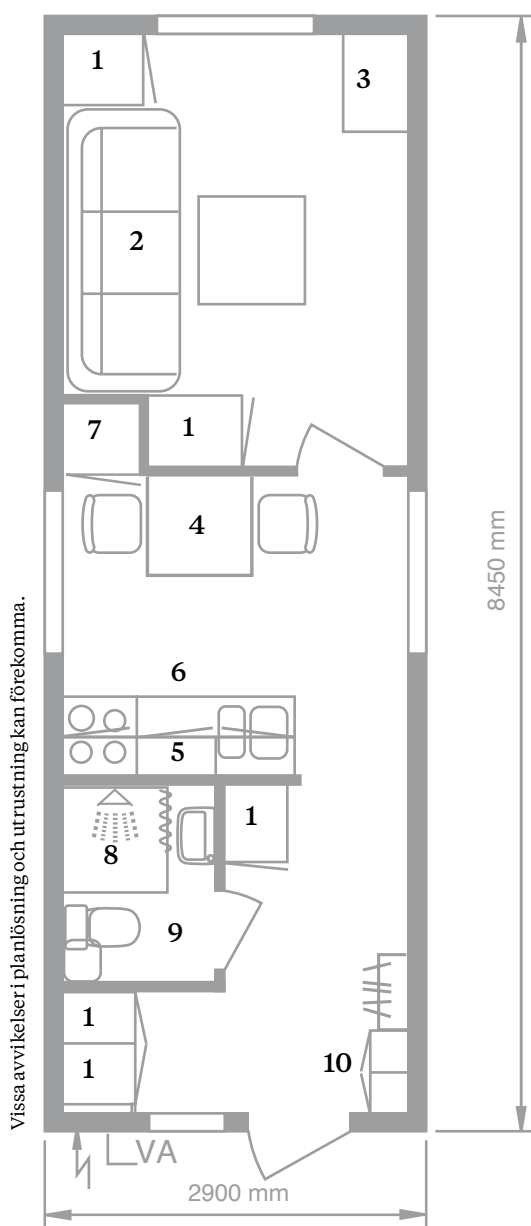

SRA-KOD: 9326351

INREDE

- 1) Garderob
- 2) Bäddsoffa för 2 pers., matta och soffbord
- 3) Tv-bänk
- 4) Köksbord med 2 köksstolar
- 5) Överskåp
- 6) Kök med diskho, spis, ugn
- 7) Kylskåp och frys
- 8) Dusch med draperi
- 9) Handfat och spegel, toalett och varmvattenberedare
- 10) Hatthylla och städskåp

Bärlist vid tak för montage av inrede.

RUMSHÖJD

2400 mm.