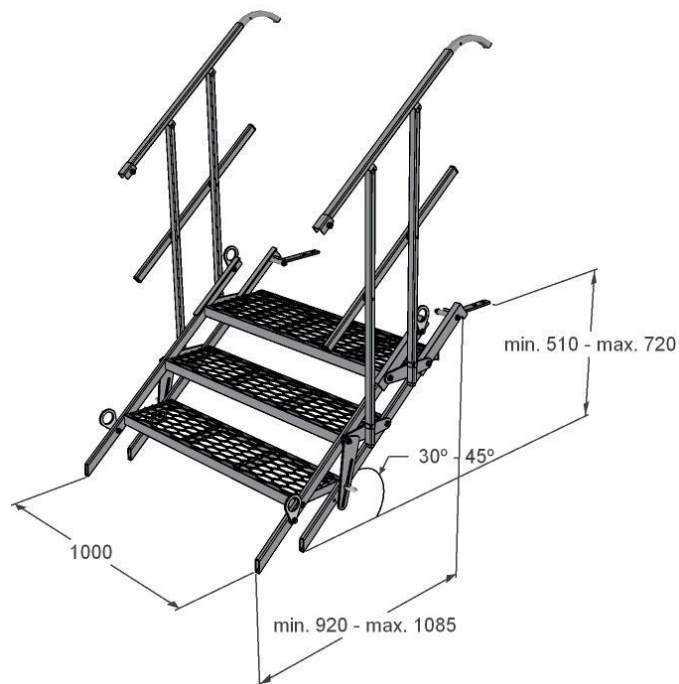

Portaat 1000 / 3 askelmaa

Tuotekoodi: 2079709

54 kg

EN 12811-1

[mm]

10 kpl
~560 kg