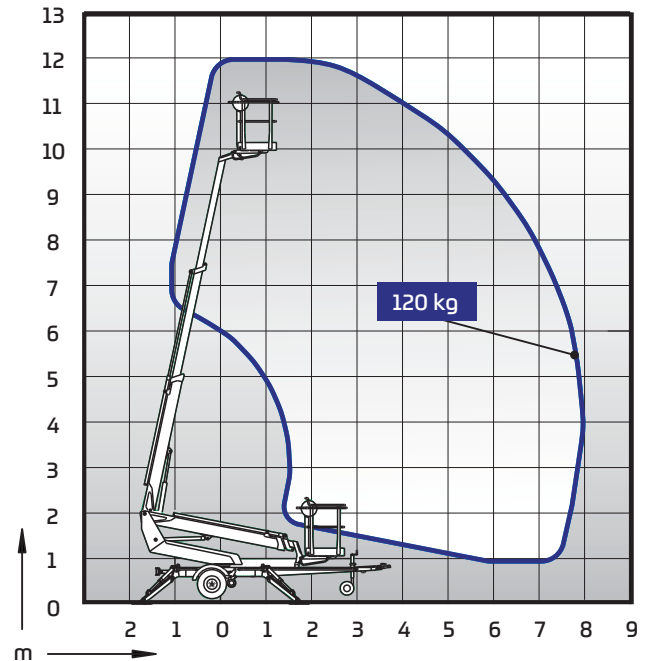

DINOLIFT
UP TO THE JOB

DINOLIFT Oy | Raikkolantie 145 • FI-32210 LOIMAA, FINLAND

Tel: +358 (0)20 1772 400 • E-mail: info@dinolift.com

Lue lisää: www.dinolift.com

Oikeus muutoksiin pidätetään.

©Dinolift Oy | 13.9.2017