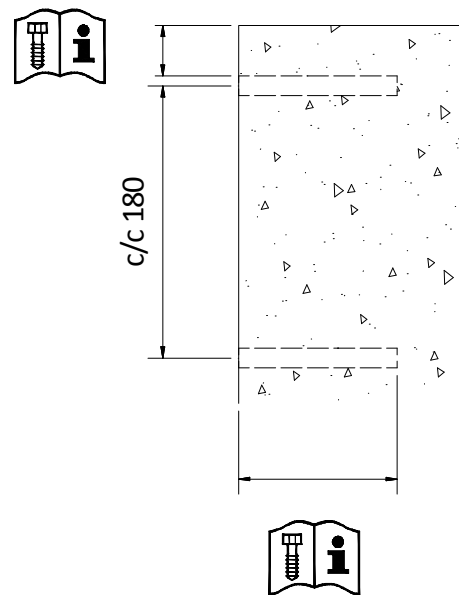

I-GUIDE

VERTI SLIM ATTACHMENT

Art nr 9-720-04-018
Galvanized
0,8 kg
EN 13374-A
Max c/c 2,4 m

[mm]

1.

2.

3.

4.