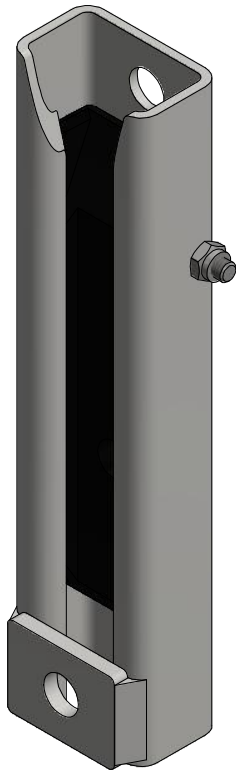

I-GUIDE

VERTI SLIM ATTACHMENT

Art nr 9-720-04-018
Galvanized
0,8 kg
EN 13374-A
Max c/c 2,4 m

[mm]

1.

2.

3.

4.