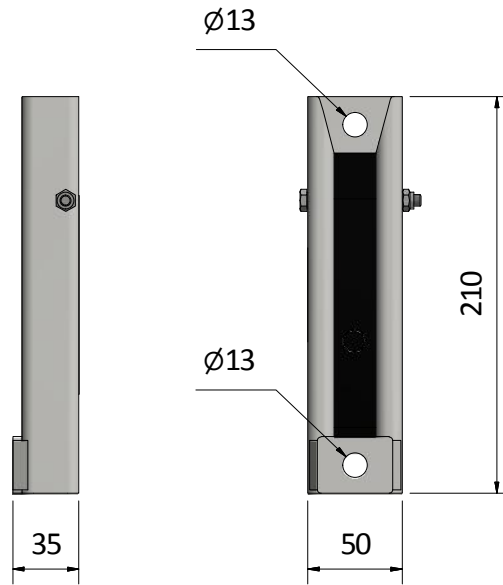

I-GUIDE

VERTI SLIM ATTACHMENT

Art nr 9-720-04-018
Galvanized
0,8 kg
EN 13374-A
Max c/c 2,4 m

[mm]

1.

2.

3.

4.