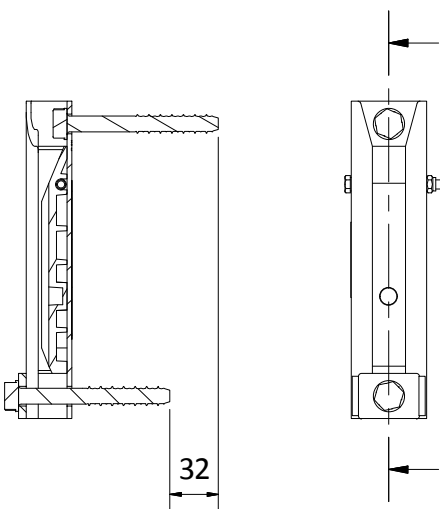

I-GUIDE

VERTI SLIM ATTACHMENT

Art nr 9-720-04-018
Galvanized
0,8 kg
EN 13374-A
Max c/c 2,4 m

[mm]

1.

2.

3.

4.