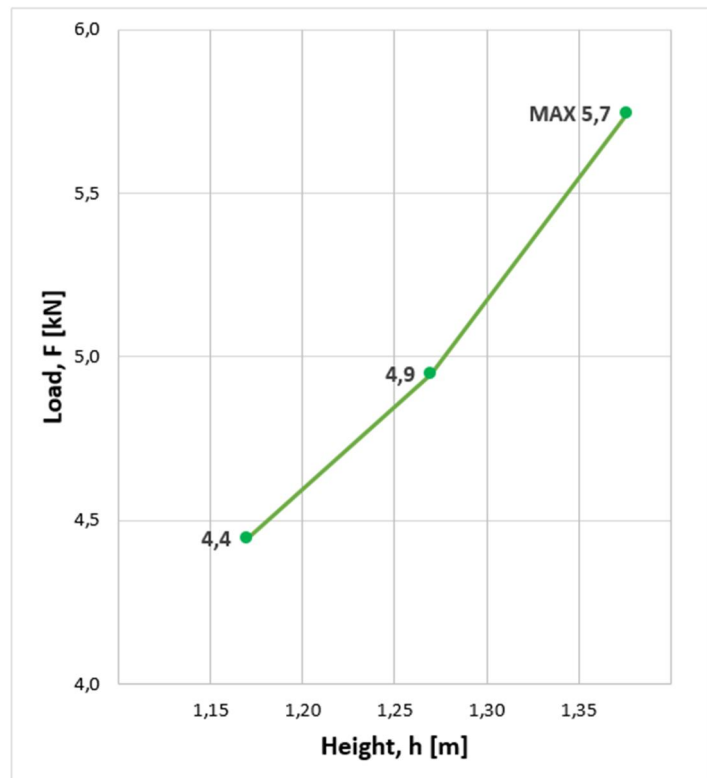

I-GUIDE

VERTI SLIM ATTACHMENT

Art nr 9-720-04-018
Galvanized
0,8 kg
EN 13374-A
Max c/c 2,4 m

[mm]

1.

2.

3.

4.