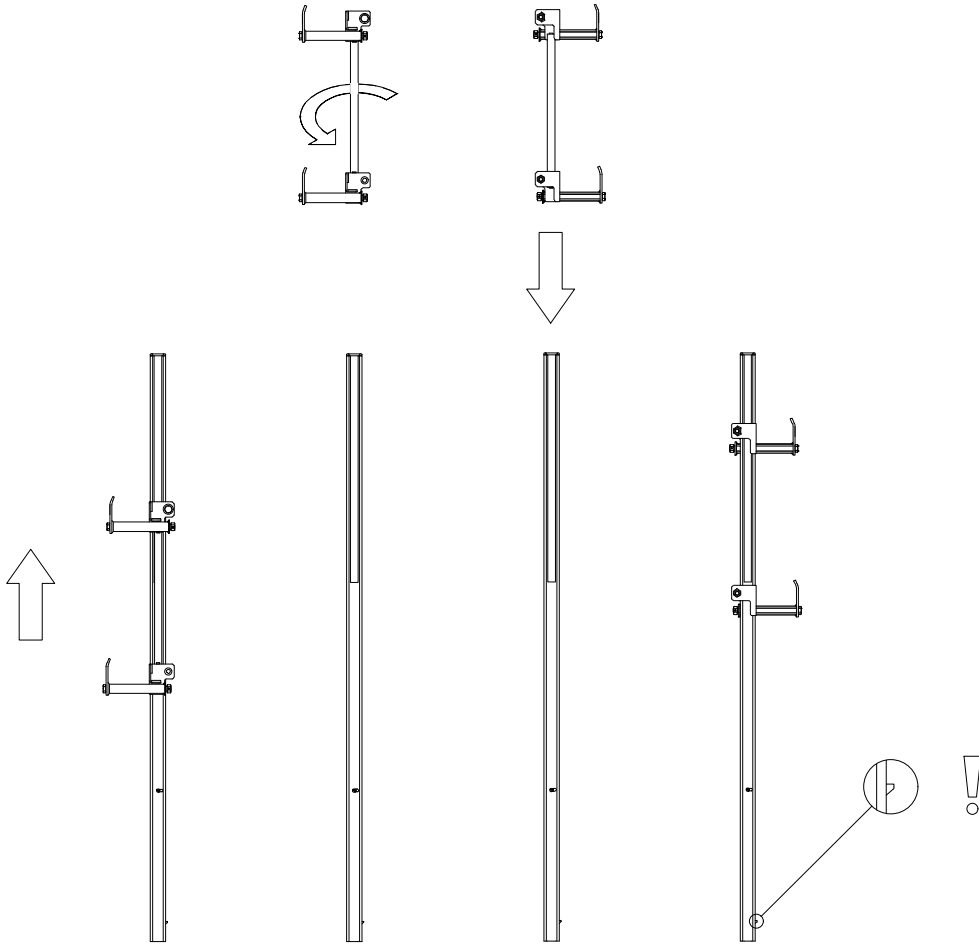

I-GUIDE

VERTI SLIM ATTACHMENT

Art nr 9-720-04-018
Galvanized
0,8 kg
EN 13374-A
Max c/c 2,4 m

[mm]

1.

2.

3.

4.