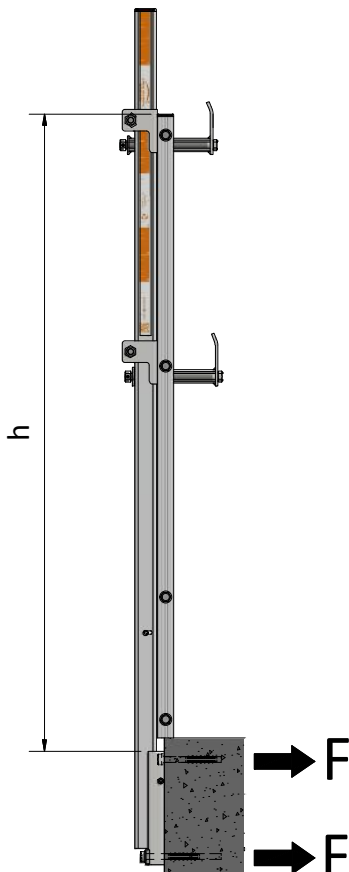

I-GUIDE

VERTI SLIM ATTACHMENT

Art nr 9-720-04-018
Galvanized
0,8 kg
EN 13374-A
Max c/c 2,4 m

[mm]

1.

2.

3.

4.