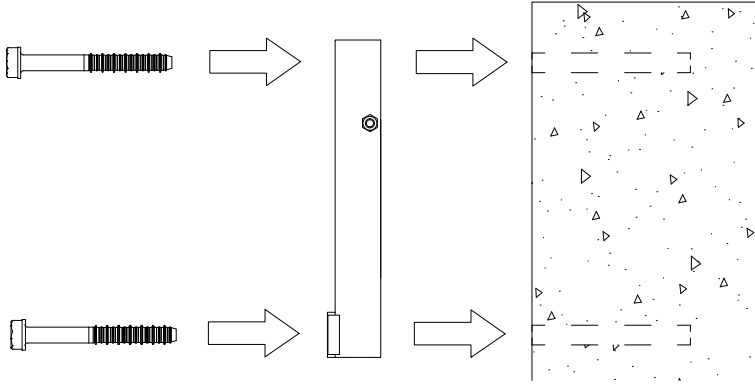

I-GUIDE

VERTI SLIM ATTACHMENT

Art nr 9-720-04-018
Galvanized
0,8 kg
EN 13374-A
Max c/c 2,4 m

[mm]

1.

2.

3.

4.