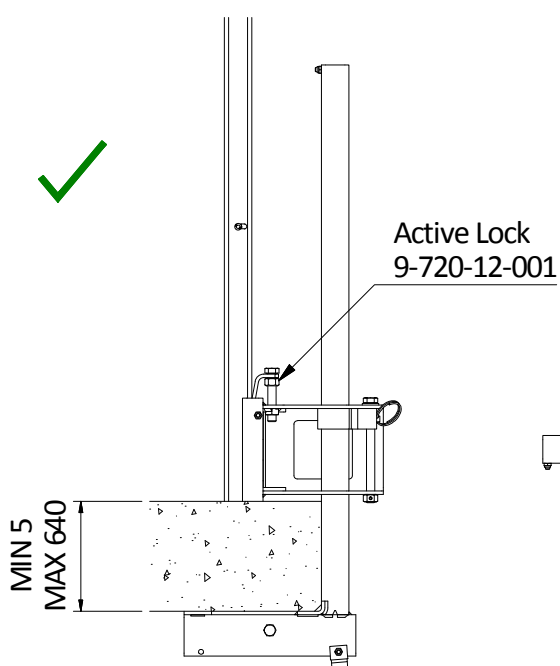

# I-GUIDE CLAMP ATTACHMENT XL

Art nr 9-720-05-025  
Galvanized  
6,8 kg  
EN 13374-A  
Max c/c 2,4 m

[mm]

ITEM	QTY	ART. NO
1	1	9-720-05-023
2	1	9-720-05-008
3	1	9-720-12-001

1.

2.

3.

4.

GuardLite Post & Holder  
9-720-02-021