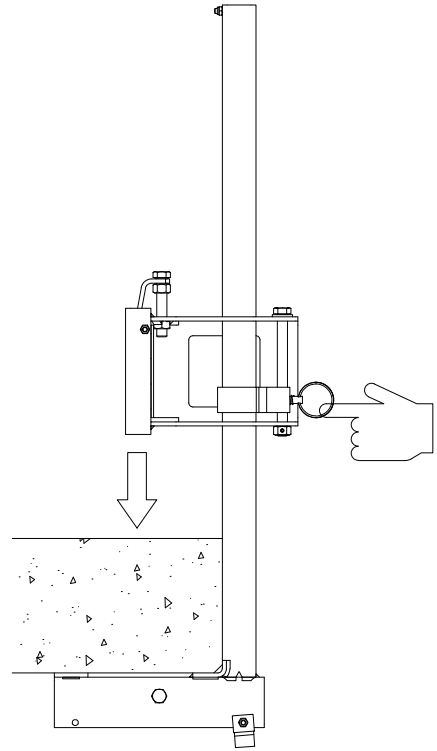

# I-GUIDE CLAMP ATTACHMENT XL

Art nr 9-720-05-025  
Galvanized  
6,8 kg  
EN 13374-A  
Max c/c 2,4 m

[mm]

ITEM	QTY	ART. NO
1	1	9-720-05-023
2	1	9-720-05-008
3	1	9-720-12-001

1.

2.

3.

4.

GuardLite Post & Holder  
9-720-02-021