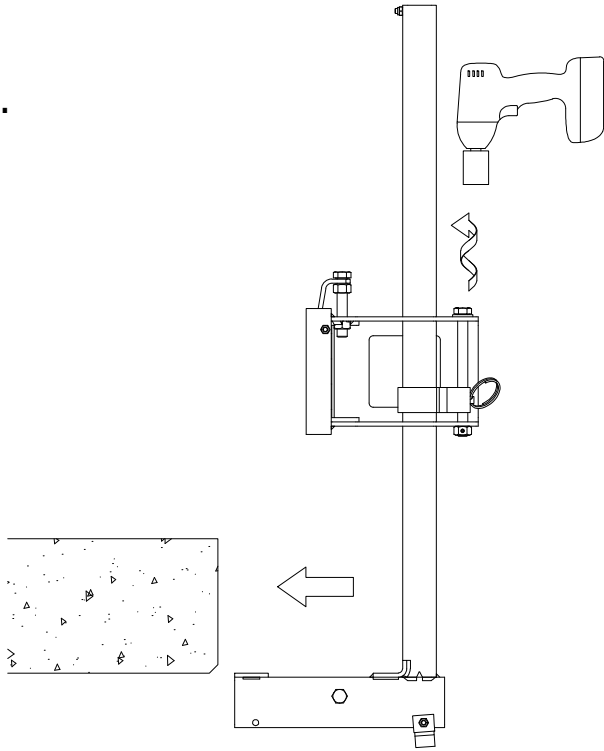

# I-GUIDE CLAMP ATTACHMENT XL

Art nr 9-720-05-025  
Galvanized  
6,8 kg  
EN 13374-A  
Max c/c 2,4 m

[mm]

ITEM	QTY	ART. NO
1	1	9-720-05-023
2	1	9-720-05-008
3	1	9-720-12-001

1.

2.

3.

4.

GuardLite Post & Holder  
9-720-02-021