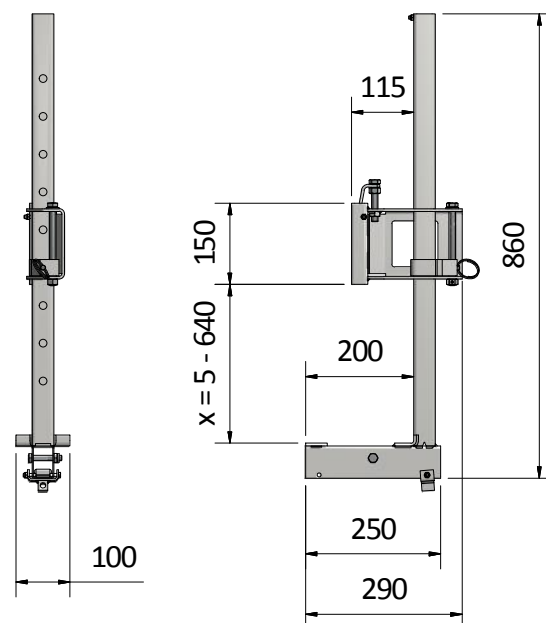

# I-GUIDE CLAMP ATTACHMENT XL

Art nr 9-720-05-025  
Galvanized  
6,8 kg  
EN 13374-A  
Max c/c 2,4 m

[mm]

ITEM	QTY	ART. NO
1	1	9-720-05-023
2	1	9-720-05-008
3	1	9-720-12-001

1.

2.

3.

4.

GuardLite Post & Holder  
9-720-02-021