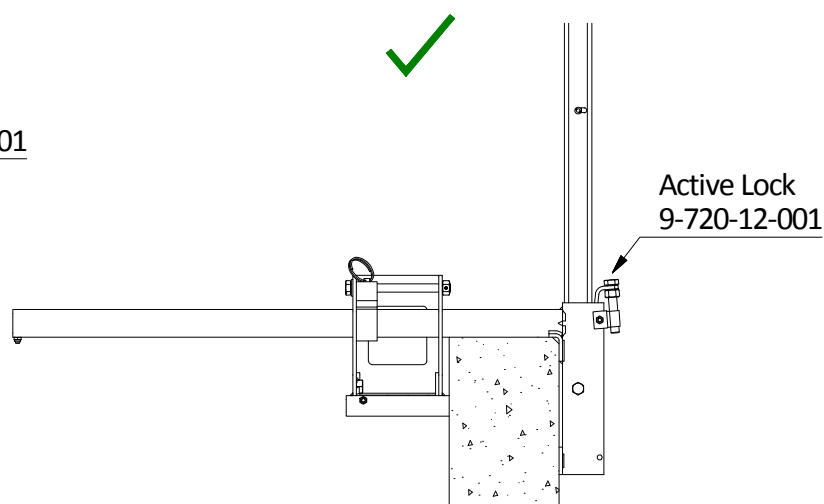

# I-GUIDE CLAMP ATTACHMENT XL

Art nr 9-720-05-025  
Galvanized  
6,8 kg  
EN 13374-A  
Max c/c 2,4 m

[mm]

ITEM	QTY	ART. NO
1	1	9-720-05-023
2	1	9-720-05-008
3	1	9-720-12-001

1.

2.

3.

4.