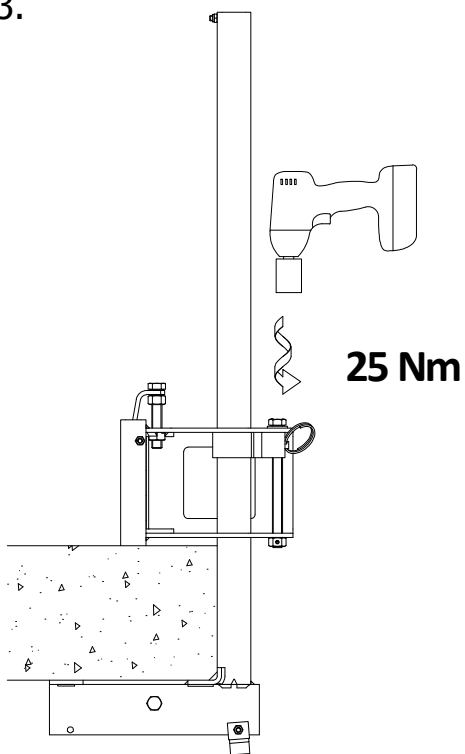

# I-GUIDE CLAMP ATTACHMENT XL

Art nr 9-720-05-025  
Galvanized  
6,8 kg  
EN 13374-A  
Max c/c 2,4 m

[mm]

ITEM	QTY	ART. NO
1	1	9-720-05-023
2	1	9-720-05-008
3	1	9-720-12-001

1.

2.

3.

4.

GuardLite Post & Holder  
9-720-02-021