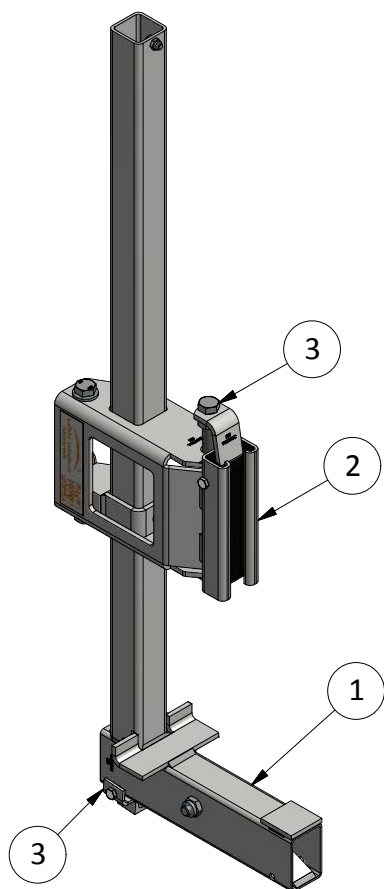

# I-GUIDE CLAMP ATTACHMENT XL

Art nr 9-720-05-025  
Galvanized  
6,8 kg  
EN 13374-A  
Max c/c 2,4 m

[mm]

ITEM	QTY	ART. NO
1	1	9-720-05-023
2	1	9-720-05-008
3	1	9-720-12-001

1.

2.

3.

4.

GuardLite Post & Holder  
9-720-02-021