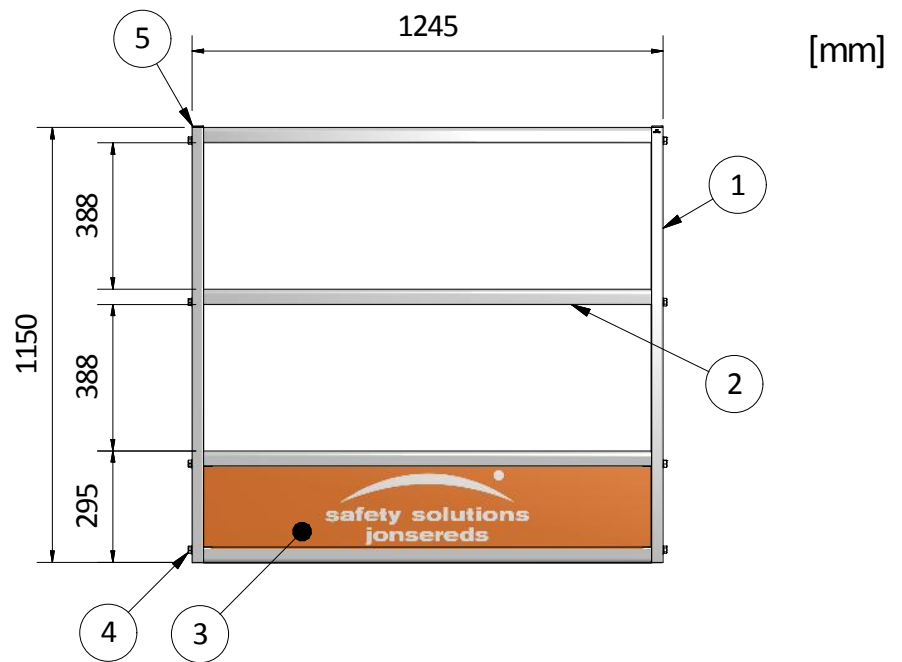

I-GUIDE

GUARDLITE SAFETY PANEL R 1,2 M

Art nr 9-720-01-014

6,1 kg

EN 13374-A

Max c/c 1,1 m

ITEM	QTY	ART. NO
1	2	9-720-01-002
2	4	9-720-01-015
4	8	6-50-5-00001
3	1	9-720-01-017
5	2	6-89-000002