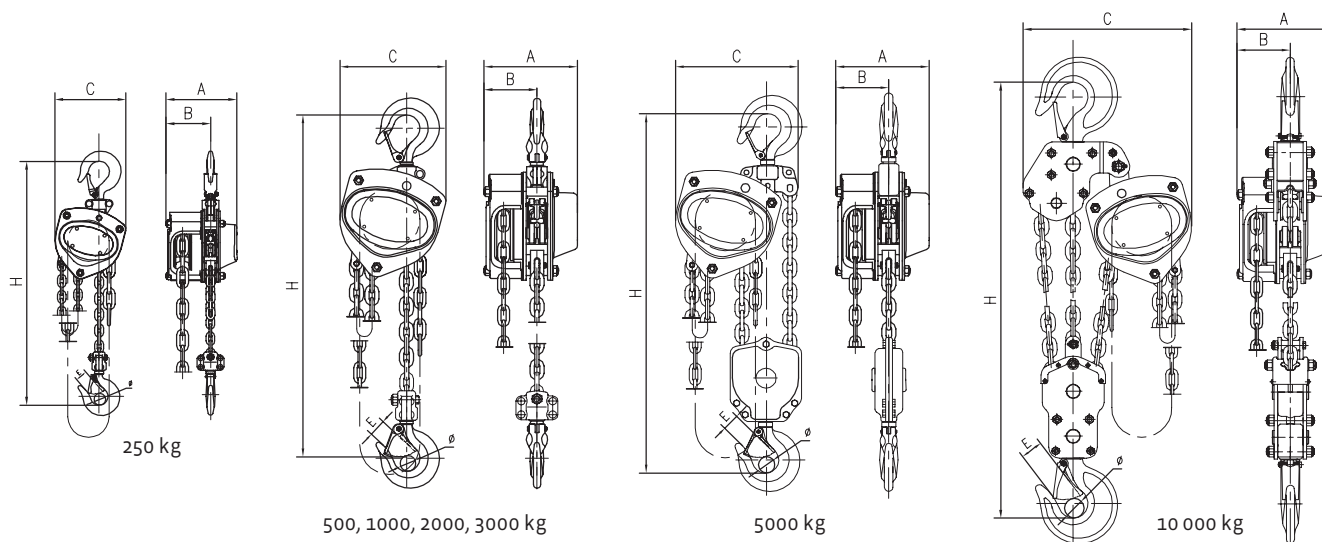

Yläkoukku

Salpasarja

Alakoukku

Alakoukun tappi

**KÄSIKETJUTILJAT - MALLI 14**

Malli	(Punainen) (Musta) (Kromi)	1411 1411B* 1411C**	1412 1412B* 1412C**	1414 1414B* 1414C**	1416 -	1417 -	1419 -	1423 -
SSK (kg)		250	500	1000	2000	3000	5000	10 000
Nostokorkeus (m)		3,0	3,0	3,0	3,0	3,0	3,0	3,0
Käsiketju (tuotenro)		9020102	9020102	9020102	9020102	9020102	9020102	9020102
Käsiketju (Ø)		5 x 23,7	5 x 23,7	5 x 23,7	5 x 23,7	5 x 23,7	5 x 23,7	5 x 23,7
Kuormaketju (tuotenro)		9020116	9020022	9020024	9020027	9020058	9020029	9020126
Kuormaketju (Ø)		4 x 12	5 x 12	6,3 x 19	8 x 24	10 x 30	9 x 27	10 x 30
Koekuorma (kg)		375	750	1500	3000	4500	7500	15 000
Paino (kg)		6,4	8,9	12,0	19,5	29,4	36,6	64,1
A (mm)		106	128	142	175	195	183	195
B (mm)		68	75	76	88	95	90	95
C (mm)		108	130	150	185	226	255	355
Ø (mm)		18	20	25	33	36	43	44
E (mm)		20	22	26	35	37	44	47
H (mm)		280	330	360	470	560	690	810
Ketjunousuja		1	1	1	1	1	2	3
<b>LISÄVARUSTEET</b>								
Ylikuormasuojat		1411100	1412100	1414100	1416100	1417100	1419100	kysyttäessä
Tuotenro								
Alakoukku kuulalaakerilla		1411101	1412101	1414101	1416101	1417101	-	-
Tuotenro								
Käsiketju, rosteri		9020102R	9020102R	9020102R	9020102R	9020102R	9020102R	9020102R
Tuotenro								
Kuormaketju, rosteri		9020119R	9020022R	9020112R	9020027R	-	-	-
Tuotenro								