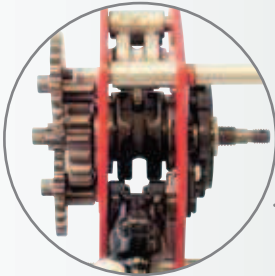

## Laatua yläkoukusta alakoukuun!

Kaikki osat koneistetaan ja on karkaistu

Kuormajarrussa on kaksi kynttä, jotka pidättävät kuorman turvallisesti missä asennossa tahansa. Kaikki osat on korroosiosuojattu.

Kaikkiin taljoihin on saatavilla ylikuormasuoja

Ketjunpysäytin helpposa paikassa

Nostinten ketjut ovat EN 818-7-T mukaiset

Uudenmallinen turvasalpa

360° pyörivät ylä- ja alakoukut

Vetoakselin liukulaakeri takaa pehmeän ja sujuvan käytön

Sivulevyjen pulverimaalaus antaa parhaan mahdollisen korroosiosuojan

Laadukkaat vaihteet CrMo-terästä

Ketjupyörän akseleissa on neulalaakerit

1  
.....

## Käsiketjutilja – malli 14

250, 500, 1000, 2000, 3000, 5000, 10 000 kg

- Kompakti rakenne
- Kevyt ja kestävä teräs rakenne
- Varmatoimisen kuormajarrun osat on suojattu
- Neulalaakeroidut ketjupyödet takaavat tehokkuuden ja helpon huollon
- Sinkitty ja karkaistu EN 818-7 standardin mukainen kuormaketju
- Taljat täyttävät standardin EN 13157 vaatimukset
- Testitodistus toimitetaan taljan mukana