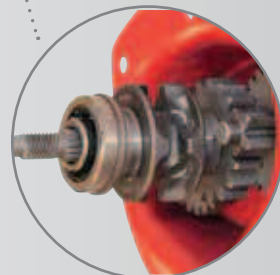

## Laatua yläkoukusta alakoukuun!

Kaikki osat koneistetaan ja on karkaistu

Kuormajarrussa on kaksi kynttä, jotka pidättävät kuorman turvallisesti missä asennossa tahansa. Kaikki osat on korroosiosuojattu.

Kaikkiin taljoihin on saatavilla ylikuormasuoja

Ketjunpysäytin helpposa paikassa

Nostinten ketjut ovat EN 818-7-T mukaiset

Uudenmallinen turvasalpa

360° pyörivät ylä- ja alakoukut

Vetoakselin liukulaakeri takaa pehmeän ja sujuvan käytön

Sivulevyjen pulverimaalaus antaa parhaan mahdollisen korroosiosuojan

Laadukkaat vaihteet CrMo-terästä

Ketjupyörän akseleissa on neulalaakerit

1  
.....

## Käsiketjutilja – malli 14

250, 500, 1000, 2000, 3000, 5000, 10 000 kg

- Kompakti rakenne
- Kevyt ja kestävä teräs rakenne
- Varmatoimisen kuormajarrun osat on suojattu
- Neulalaakeroidut ketjupyödet takaavat tehokkuuden ja helpon huollon
- Sinkitty ja karkaistu EN 818-7 standardin mukainen kuormaketju
- Taljat täyttävät standardin EN 13157 vaatimukset
- Testitodistus toimitetaan taljan mukana