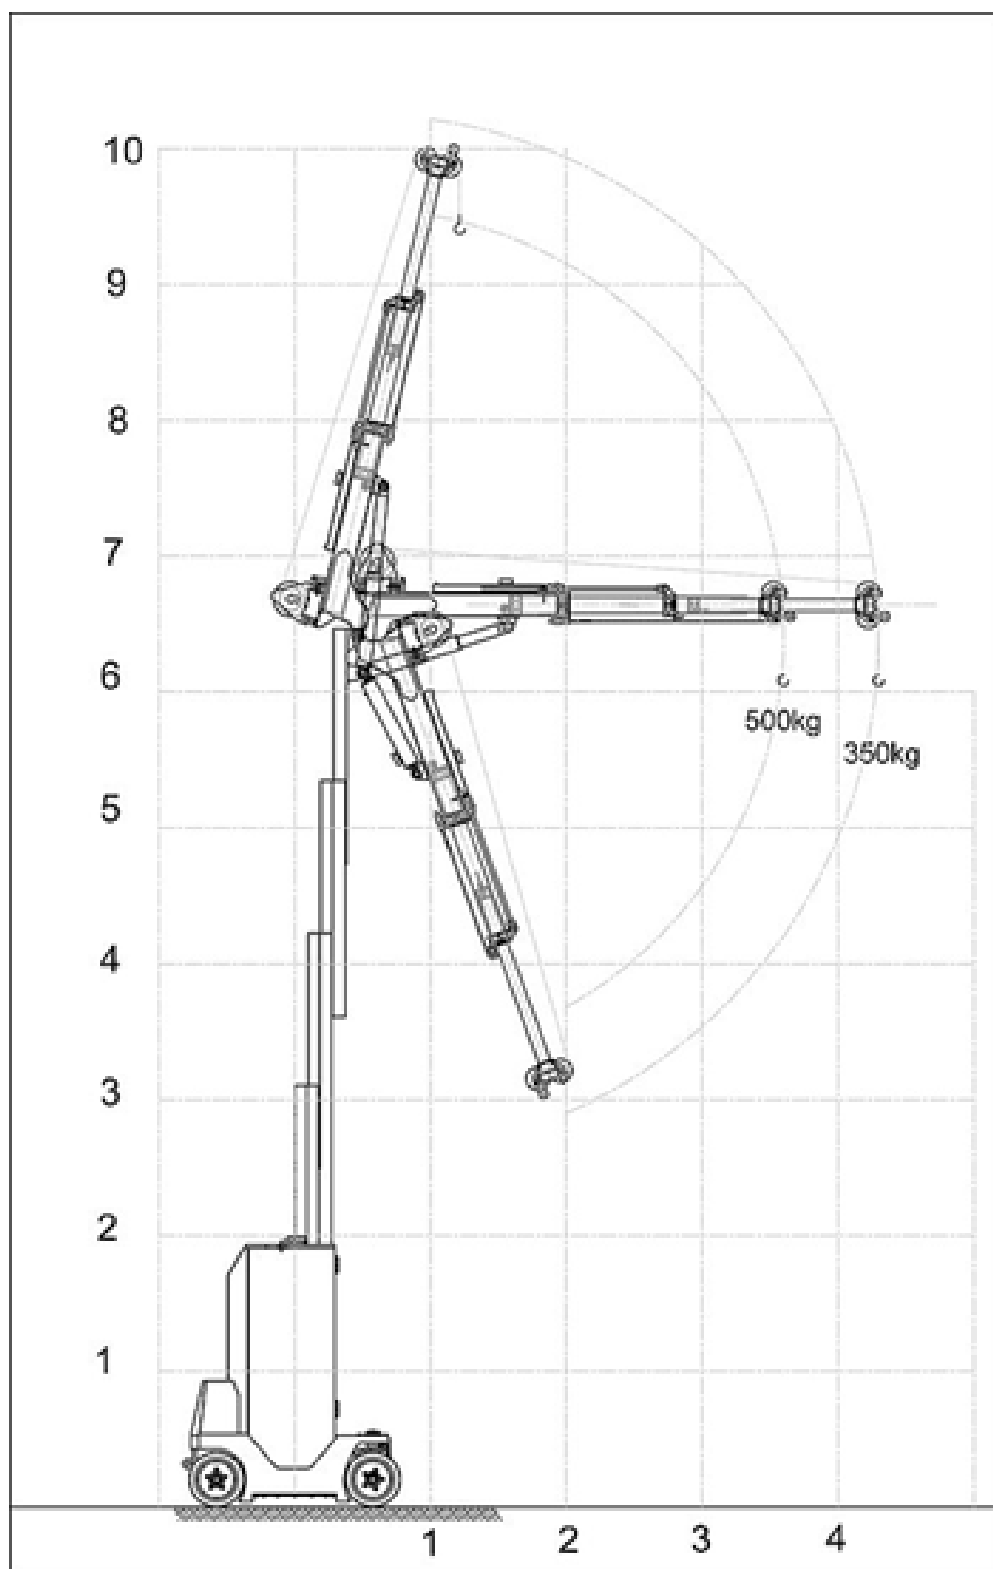

IC500

ARBETSRADIE (M)

LYFTHÖJD (M)

Detta arbetsområdes diagram visar sammanlagd last inklusive bomböjning .