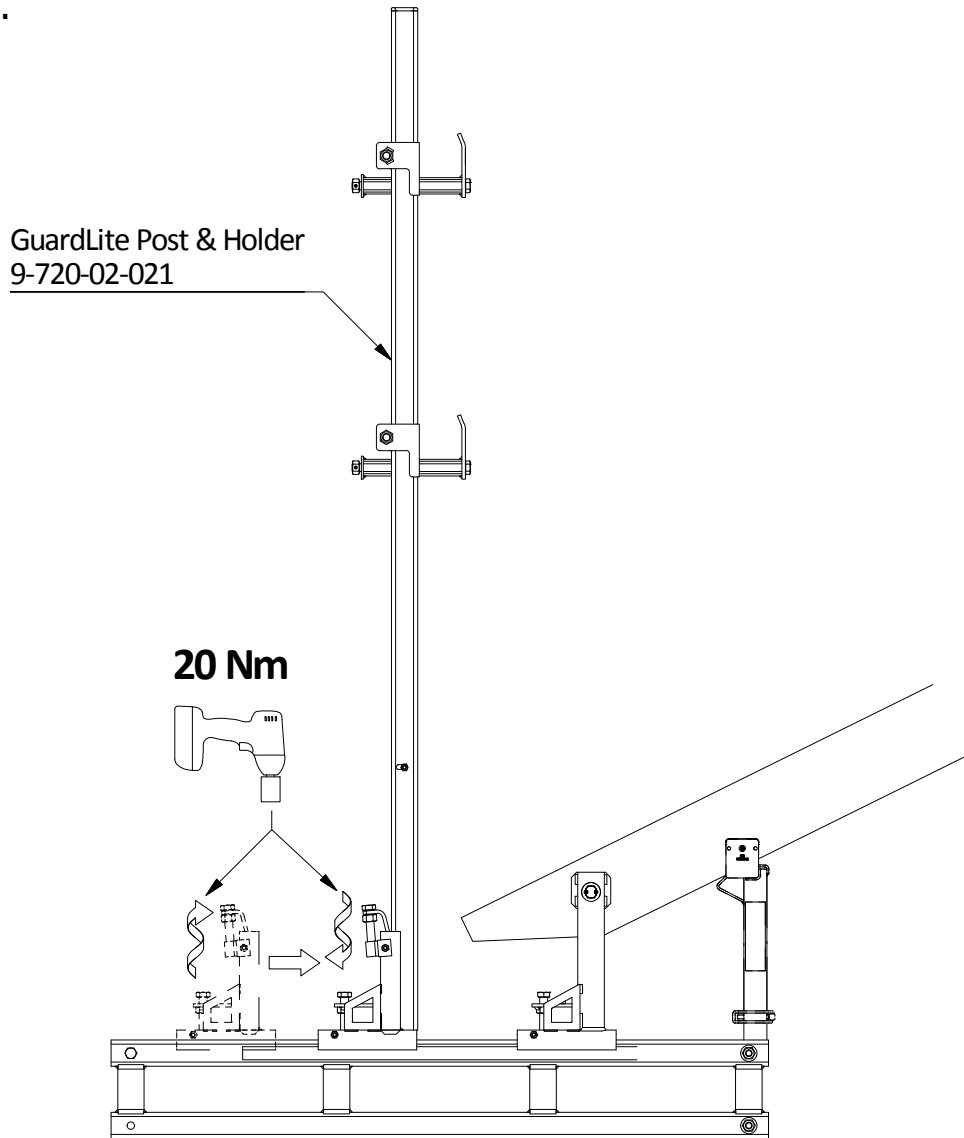

I-GUIDE

EAVES BEAM 1000

Art nr 9-720-10-028

ALT 1: 6,8 kg

ALT 2: 7,9 kg

EN 13374-A-B-C

Class A/B: Max c/c 2,4 m

Class C: Max c/c 1,2 m

2a.

2b.

2c.

3a.

3b.

4.

5.

ALT 2