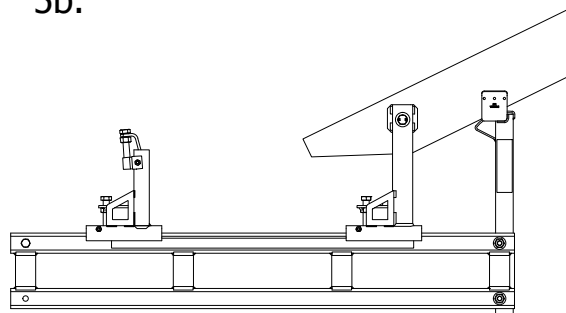

5a.

5b.

6.

7.

8.

GuardLite Post & Holder
9-720-02-021