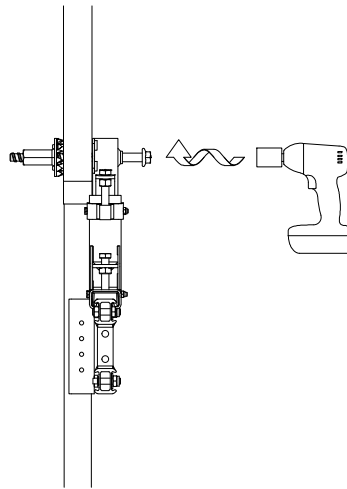

I-GUIDE

EAVES BEAM 1000

Art nr 9-720-10-028

ALT 1: 6,8 kg

ALT 2: 7,9 kg

EN 13374-A-B-C

Class A/B: Max c/c 2,4 m

Class C: Max c/c 1,2 m

2a.

2b.

2c.

3a.

3b.

4.

5.

ALT 2