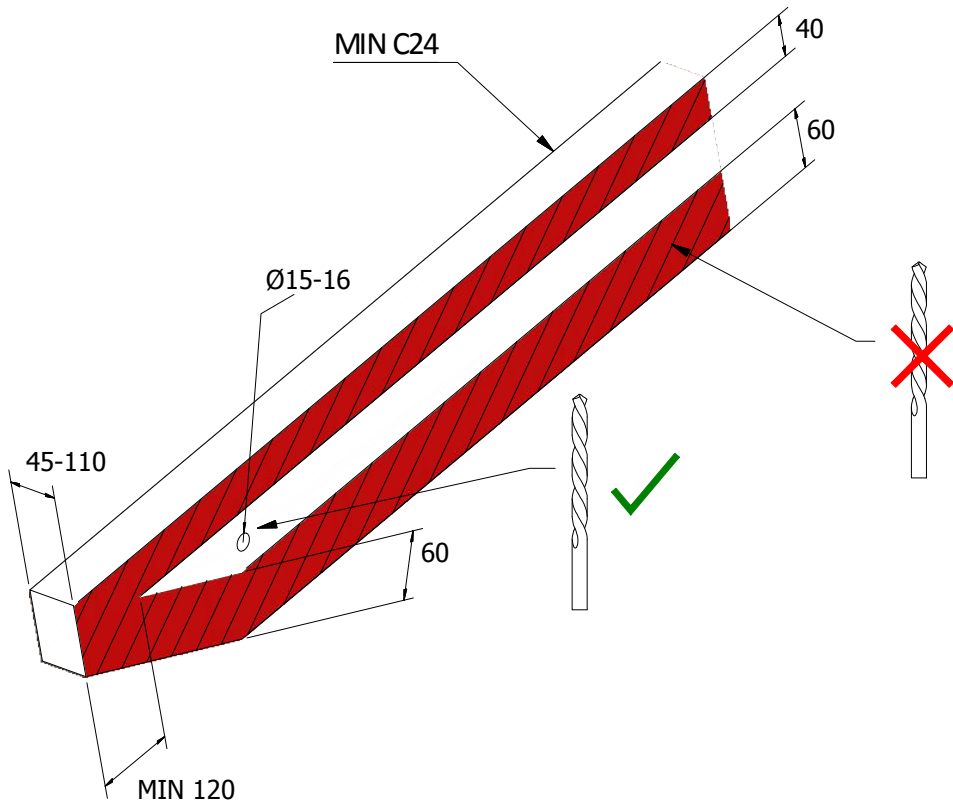

1.

ALT 1 → PAGE 3

ALT 2 → PAGE 5