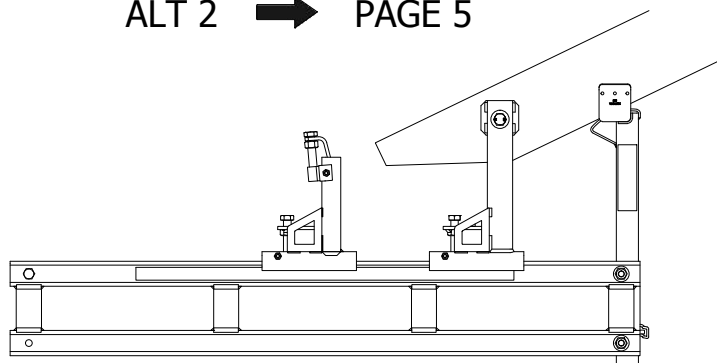

ALT 2 → PAGE 5