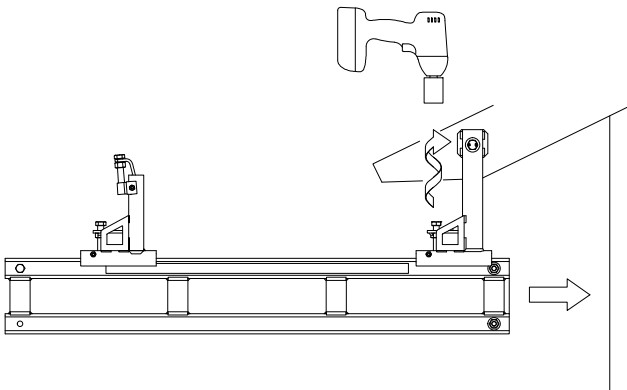

I-GUIDE

EAVES BEAM 1000

Art nr 9-720-10-028

ALT 1: 6,8 kg

ALT 2: 7,9 kg

EN 13374-A-B-C

Class A/B: Max c/c 2,4 m

Class C: Max c/c 1,2 m

2a.

2b.

2c.

3a.

3b.

4.

5.

ALT 2