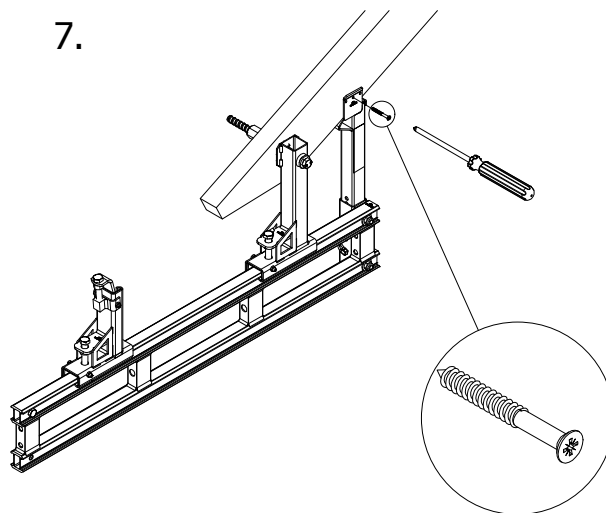

5a.

5b.

6.

7.

8.

GuardLite Post & Holder
9-720-02-021