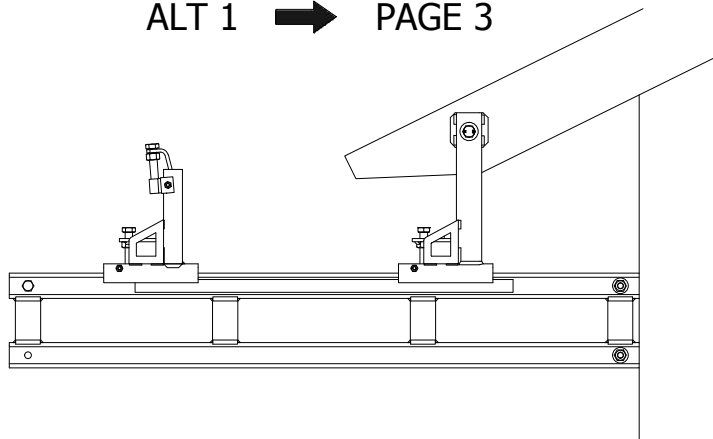

ALT 1 → PAGE 3