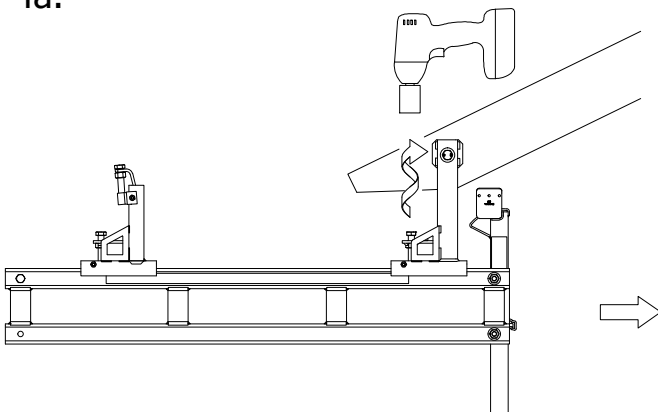

ALT 2

2a.

2b.

3.

I-Guide
GuardLite General

4a.

4b.