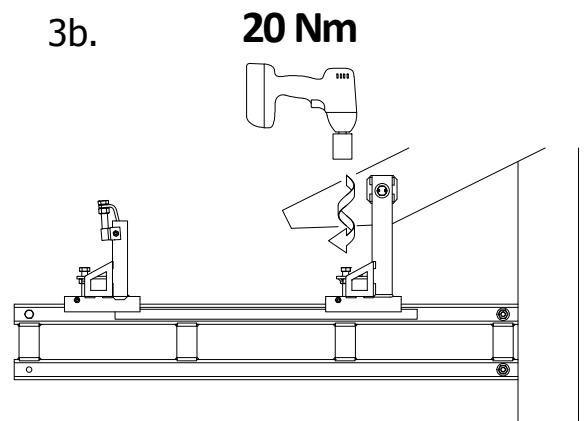

I-GUIDE

EAVES BEAM 1000

Art nr 9-720-10-028

ALT 1: 6,8 kg

ALT 2: 7,9 kg

EN 13374-A-B-C

Class A/B: Max c/c 2,4 m

Class C: Max c/c 1,2 m

2a.

2b.

2c.

3a.

3b.

4.

5.

ALT 2