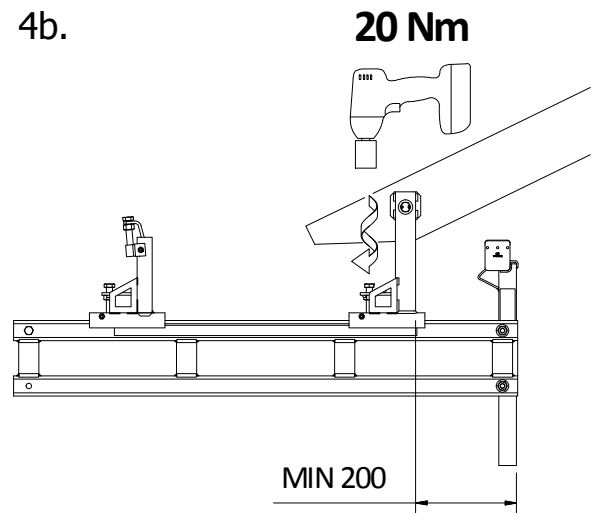

ALT 2

2a.

2b.

3.

I-Guide
GuardLite General

4a.

4b.