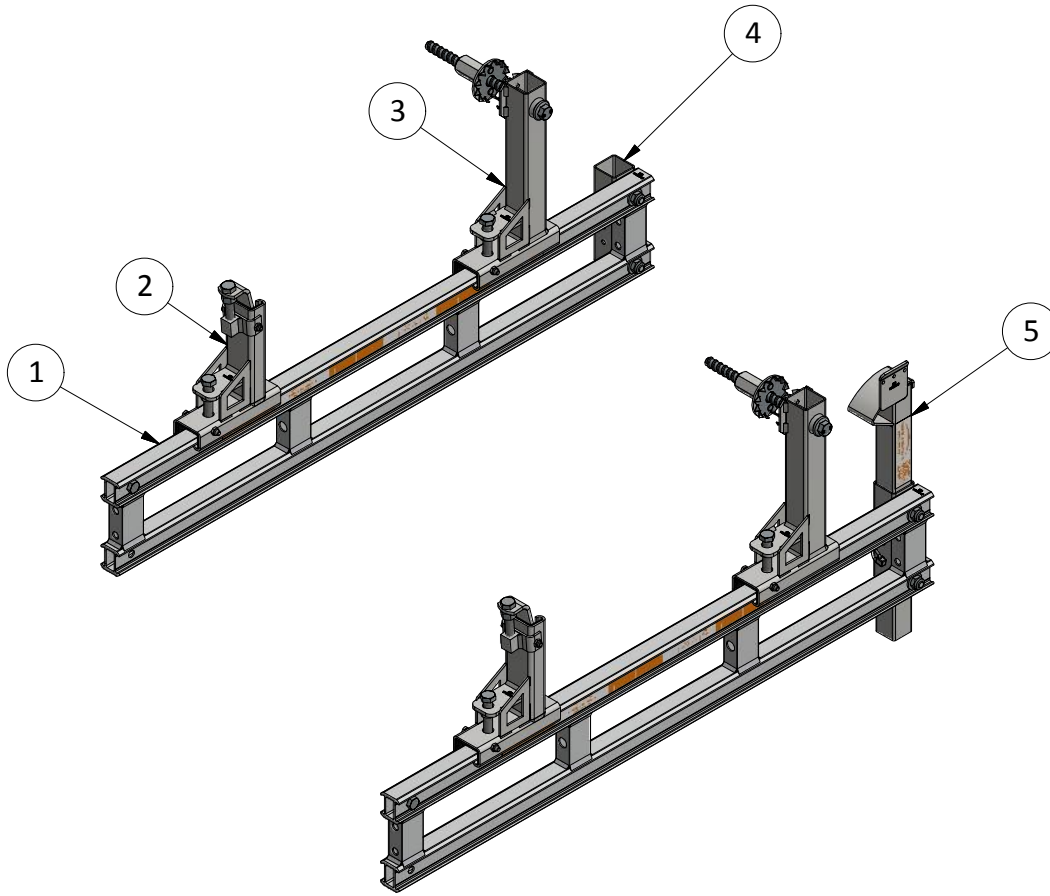

I-GUIDE

EAVES BEAM 1000

Art nr 9-720-10-028

ALT 1: 6,8 kg

ALT 2: 7,9 kg

EN 13374-A-B-C

Class A/B: Max c/c 2,4 m

Class C: Max c/c 1,2 m

[mm]

ITEM	QTY	ART. NO
1	1	9-70-000032
2	1	9-720-10-030
3	1	9-720-10-009
4	1	9-720-10-019
5	1	9-720-10-021

ALT 1

ALT 2

1.

ALT 1 → PAGE 3

ALT 2 → PAGE 5

ALT 1