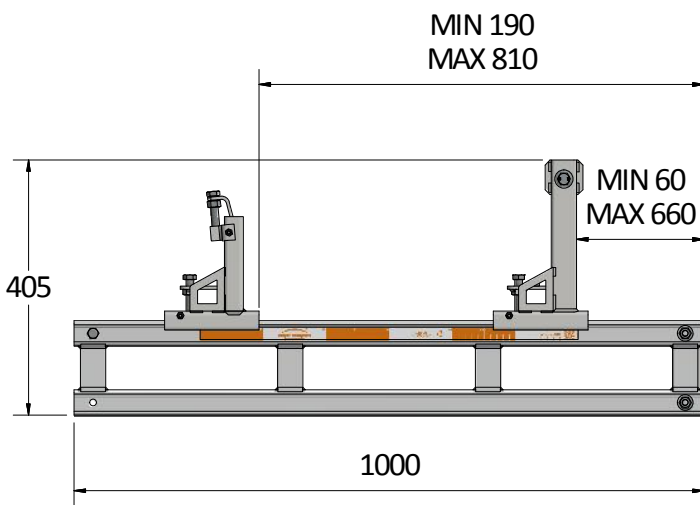

I-GUIDE

EAVES BEAM 1000

Art nr 9-720-10-028

ALT 1: 6,8 kg

ALT 2: 7,9 kg

EN 13374-A-B-C

Class A/B: Max c/c 2,4 m

Class C: Max c/c 1,2 m

[mm]

ITEM	QTY	ART. NO
1	1	9-70-000032
2	1	9-720-10-030
3	1	9-720-10-009
4	1	9-720-10-019
5	1	9-720-10-021

ALT 1

ALT 2

1.

ALT 1 → PAGE 3

ALT 2 → PAGE 5

ALT 1