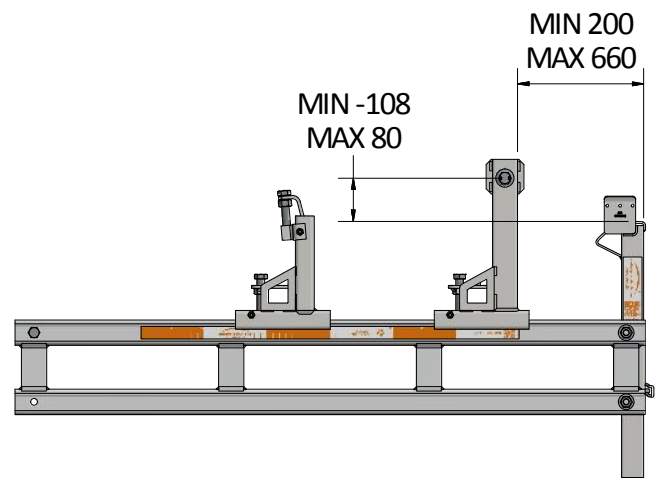

I-GUIDE

EAVES BEAM 1000

Art nr 9-720-10-028

ALT 1: 6,8 kg

ALT 2: 7,9 kg

EN 13374-A-B-C

Class A/B: Max c/c 2,4 m

Class C: Max c/c 1,2 m

[mm]

ITEM	QTY	ART. NO
1	1	9-70-000032
2	1	9-720-10-030
3	1	9-720-10-009
4	1	9-720-10-019
5	1	9-720-10-021

ALT 1

ALT 2

1.

ALT 1 → PAGE 3

ALT 2 → PAGE 5

ALT 1