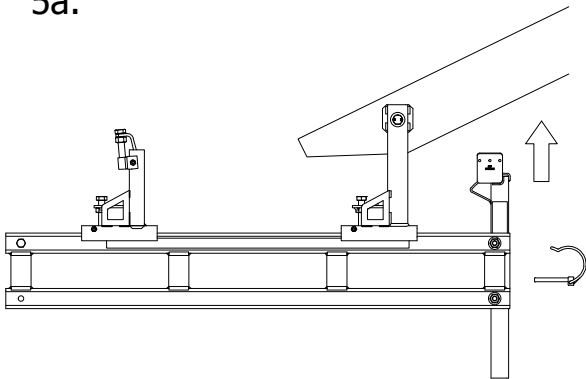

5a.

5b.

6.

7.

8.

GuardLite Post & Holder
9-720-02-021