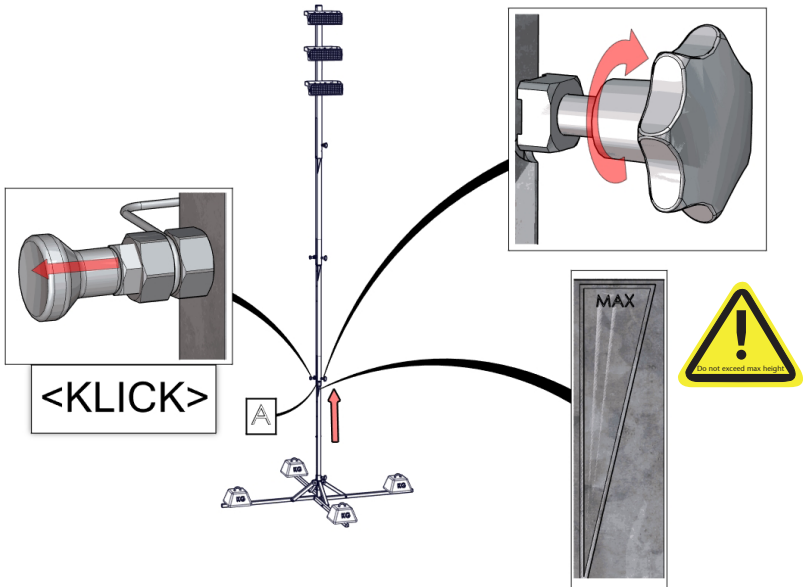

TURVATOIMET

FI

Käyttöohje sisältää tärkeitä tietoja, jotka kaikkien käyttäjien on ymmärrettävä ennen maston käyttöönottoa.

Käytä aina kypärää, käsineitä ja turvakengkiä mastoa käsitellessäsi!

Vaara-alueella (7 metrin säteellä) saa oleskella vain yksi henkilö maston asennuksen tai purkamisen aikana.

7

8

9

10

11

12

DO NOT USE
IN WIND SPEEDS
EXCEEDING

15
M/S