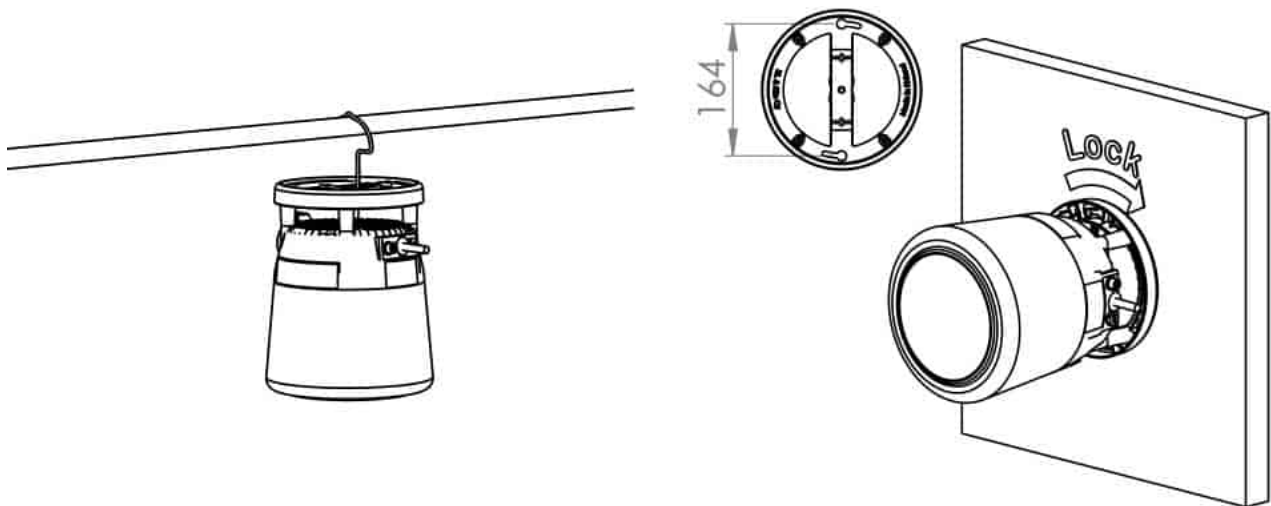

KAAVIOKUVAT