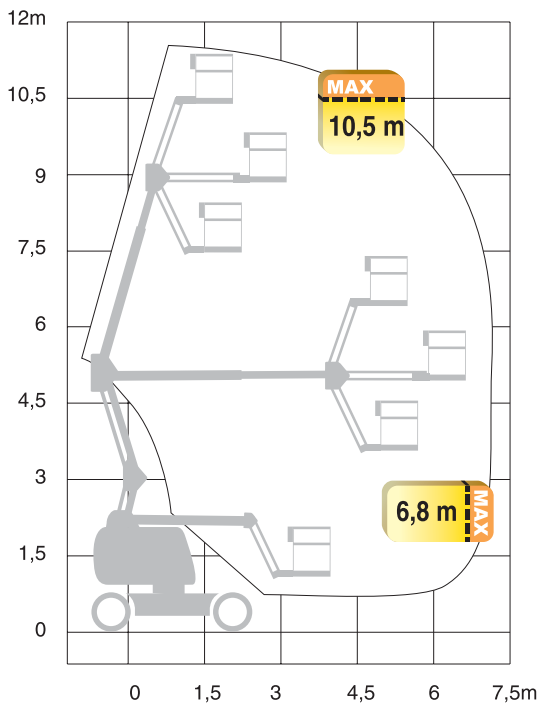

GENIE Z34-22 N

Ramirents eldrivna bomlift Genie Z34-22 N är mycket smal. Den är utrustad med steglös körning och vridbar korg. Inget överhäng vid rotation. Däcken är av typen non-marking.

RENTALKOD: 734113

Plattformshöjd	10,52 m
Max räckvidd	6,78 m
Korgdimension	1,42 x 0,76 m
Maxlast	227 kg
Transporthöjd – min. (Transportlängd: 5,72 m)	2,0 m
Transportbredd	1,47 m
Transportlängd – min. (Transporthöjd: 2,26 m)	4,19 m
Totalvikt	5216 kg
Marktryck	7,2 kg/cm ²
Drift	Batteri