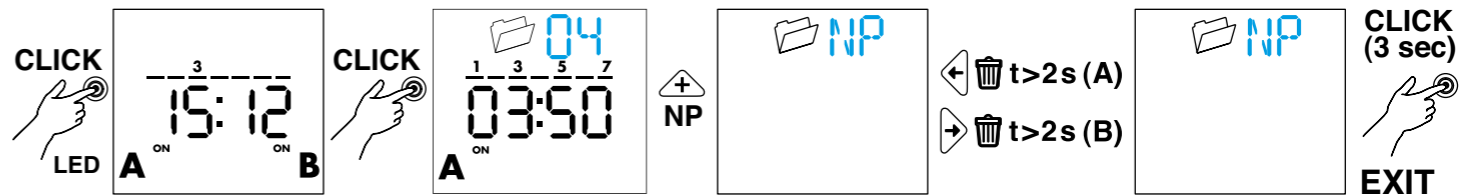

5

IT CANCELLAZIONE DI TUTTI I PROGRAMMI
EN DELETION OF ALL PROGRAM
FR SUPPRESSION DE TOUS LES PROGRAMMES
DE LÖSCHEN ALLER PROGRAMME
NL WISSEN VAN ALLE PROGRAMMA'S
PT ELIMINAÇÃO DE TODO PROGRAMA
ES BORRAR TODOS LOS PROGRAMAS

HU AZ ÖSSZESES PROGRAM TÖRLÉSE
CS ODSTRANĚNÍ VŠECH PROGRAMU
PL USUNIĘCIE WSZYSTKICH PROGRAMÓW
RO ȘTERGE TOATE PROGRAMELE
RU УДАЛЕНИЕ ВСЕХ ПРОГРАММ
EL ΔΙΑΓΡΑΦΗ ΌΛΩΝ ΤΩΝ ΠΡΟΓΡΑΜΜΑΤΩΝ
AR محو كل البرامج