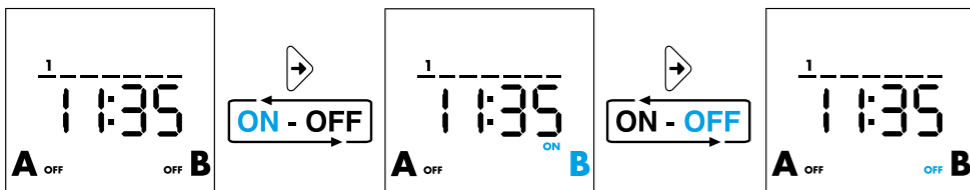

12.61

12.62

GET IT ON  
**Google Play**

**4****4a****4b****4c****4d****5**

IT CANCELLAZIONE DI TUTTI I PROGRAMMI  
 EN DELETION OF ALL PROGRAM  
 FR SUPPRESSION DE TOUS LES PROGRAMMES  
 DE LÖSCHEN ALLER PROGRAMME  
 NL WISSEN VAN ALLE PROGRAMMA'S  
 PT ELIMINAÇÃO DE TODO PROGRAMA  
 ES BORRAR TODOS LOS PROGRAMAS