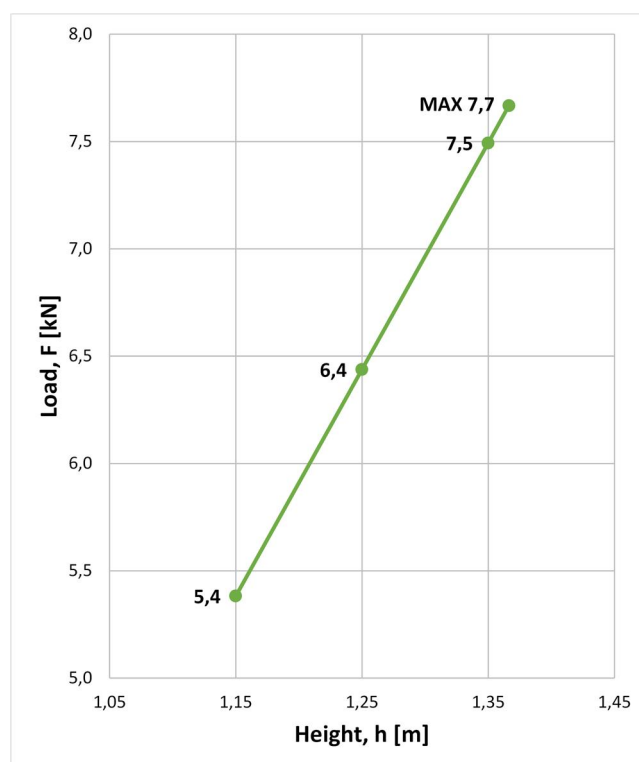

I-GUIDE

VERTI ATTACHMENT 10 DEG

Art nr 9-720-04-022

Hot-Dip Galvanized

2 kg

EN 13374-A

Max c/c 2,4 m

[mm]

ITEM	QTY	ART. NO
1	1	9-720-12-001
2	1	9-720-04-023
3	4	6-50-0-00003

ALT 1