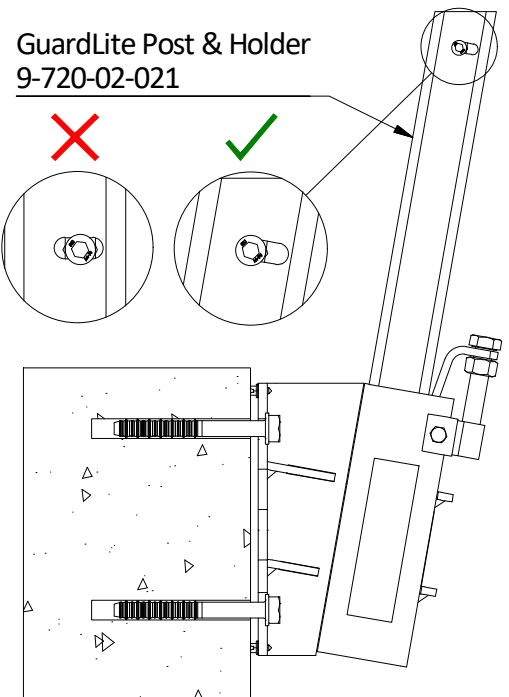

## VERTI ATTACHMENT 10 DEG

Art nr 9-720-04-022

Hot-Dip Galvanized

2 kg

EN 13374-A

Max c/c 2,4 m

[mm]

ITEM	QTY	ART. NO
1	1	9-720-12-001
2	1	9-720-04-023
3	4	6-50-0-00003

# ALT 1

1a.

1b.

2.

3.

4.

5.