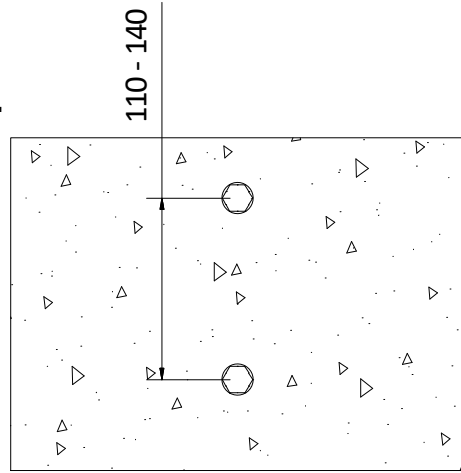

## VERTI ATTACHMENT 10 DEG

Art nr 9-720-04-022

Hot-Dip Galvanized

2 kg

EN 13374-A

Max c/c 2,4 m

[mm]

ITEM	QTY	ART. NO
1	1	9-720-12-001
2	1	9-720-04-023
3	4	6-50-0-00003

**ALT 1**

# ALT 1

1a.

1b.

2.

3.

4.

5.