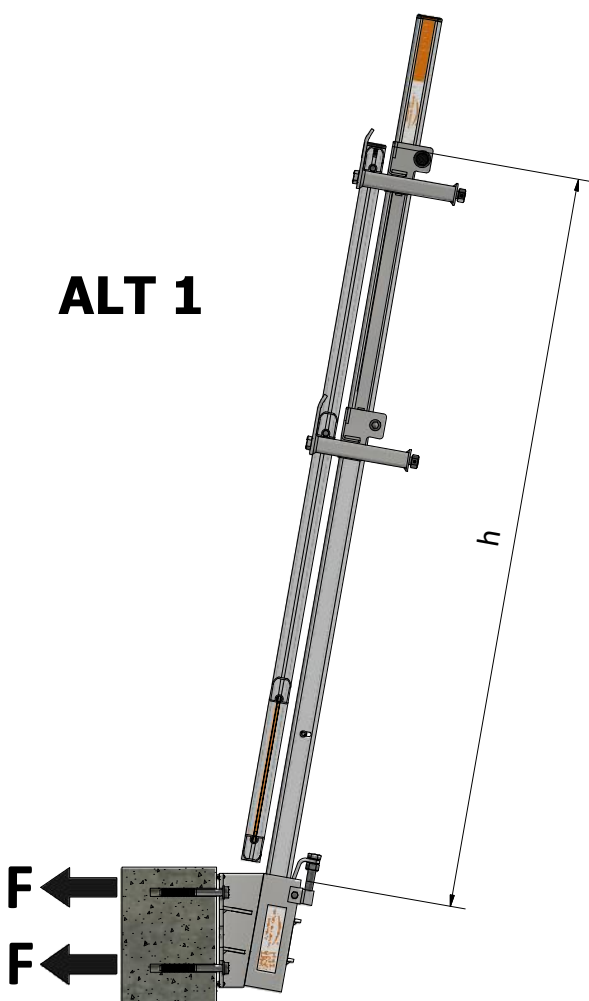

I-GUIDE

VERTI ATTACHMENT 10 DEG

Art nr 9-720-04-022

Hot-Dip Galvanized

2 kg

EN 13374-A

Max c/c 2,4 m

[mm]

ITEM	QTY	ART. NO
1	1	9-720-12-001
2	1	9-720-04-023
3	4	6-50-0-00003

ALT 1