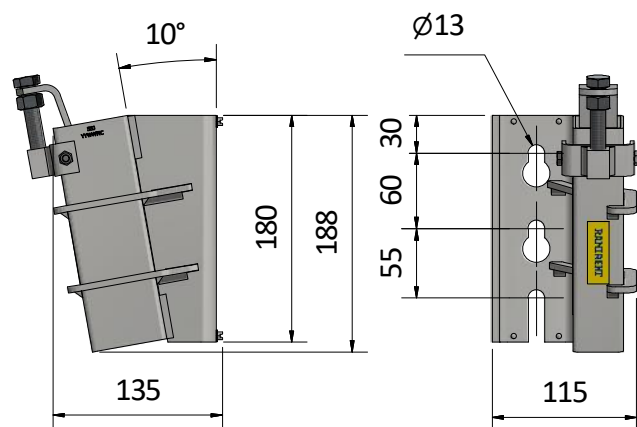

## VERTI ATTACHMENT 10 DEG

Art nr 9-720-04-022

Hot-Dip Galvanized

2 kg

EN 13374-A

Max c/c 2,4 m

[mm]

ITEM	QTY	ART. NO
1	1	9-720-12-001
2	1	9-720-04-023
3	4	6-50-0-00003