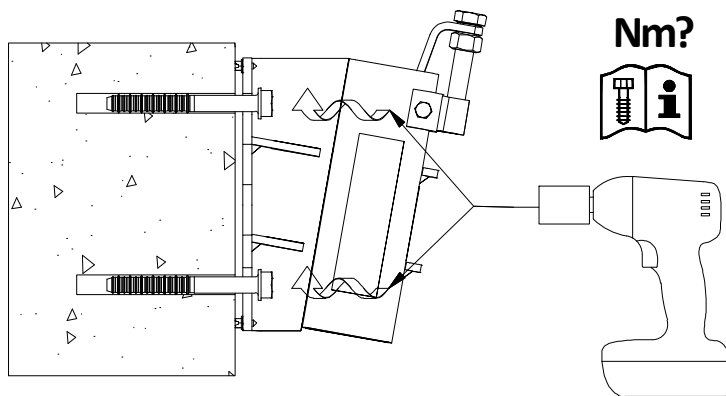

## VERTI ATTACHMENT 10 DEG

Art nr 9-720-04-022

Hot-Dip Galvanized

2 kg

EN 13374-A

Max c/c 2,4 m

[mm]

ITEM	QTY	ART. NO
1	1	9-720-12-001
2	1	9-720-04-023
3	4	6-50-0-00003

# ALT 1

1a.

1b.

2.

3.

4.

5.