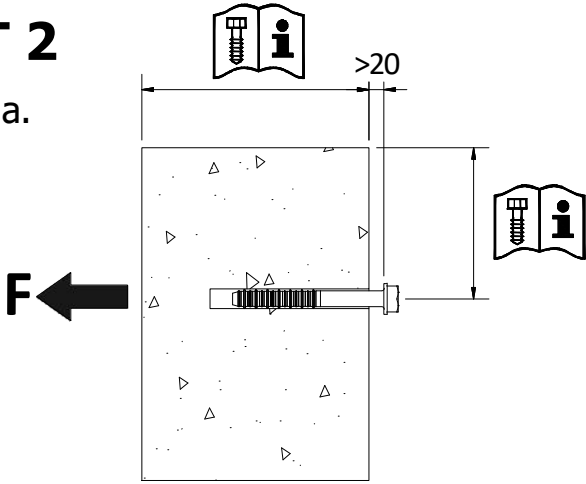

ALT 2

1a.

1b.

2.

3.

4.

GuardLite Post & Holder
9-720-02-021