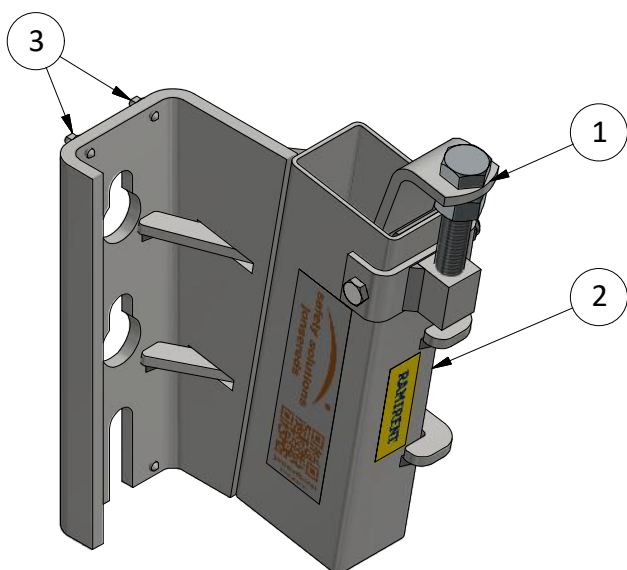

## VERTI ATTACHMENT 10 DEG

Art nr 9-720-04-022

Hot-Dip Galvanized

2 kg

EN 13374-A

Max c/c 2,4 m

[mm]

ITEM	QTY	ART. NO
1	1	9-720-12-001
2	1	9-720-04-023
3	4	6-50-0-00003

**ALT 1**