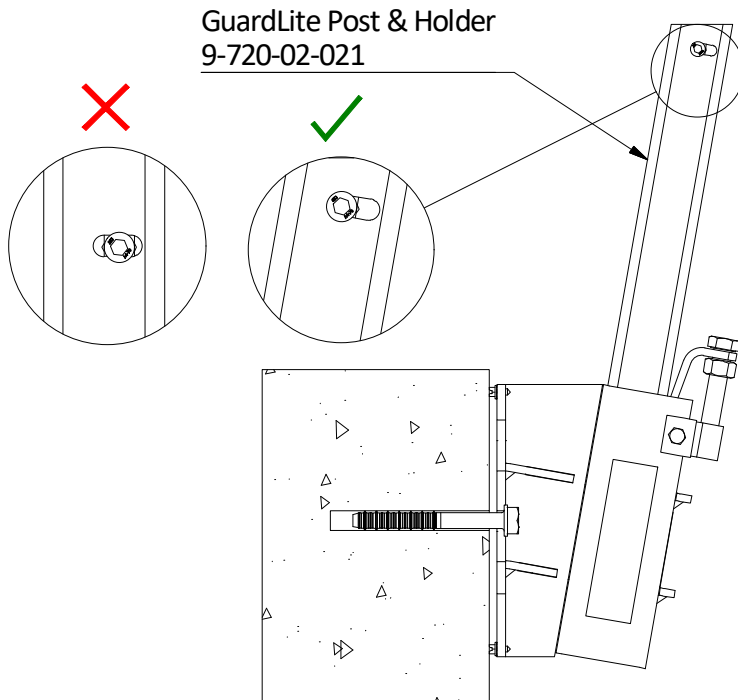

# ALT 2

1a.

1b.

2.

3.

4.

GuardLite Post & Holder  
9-720-02-021