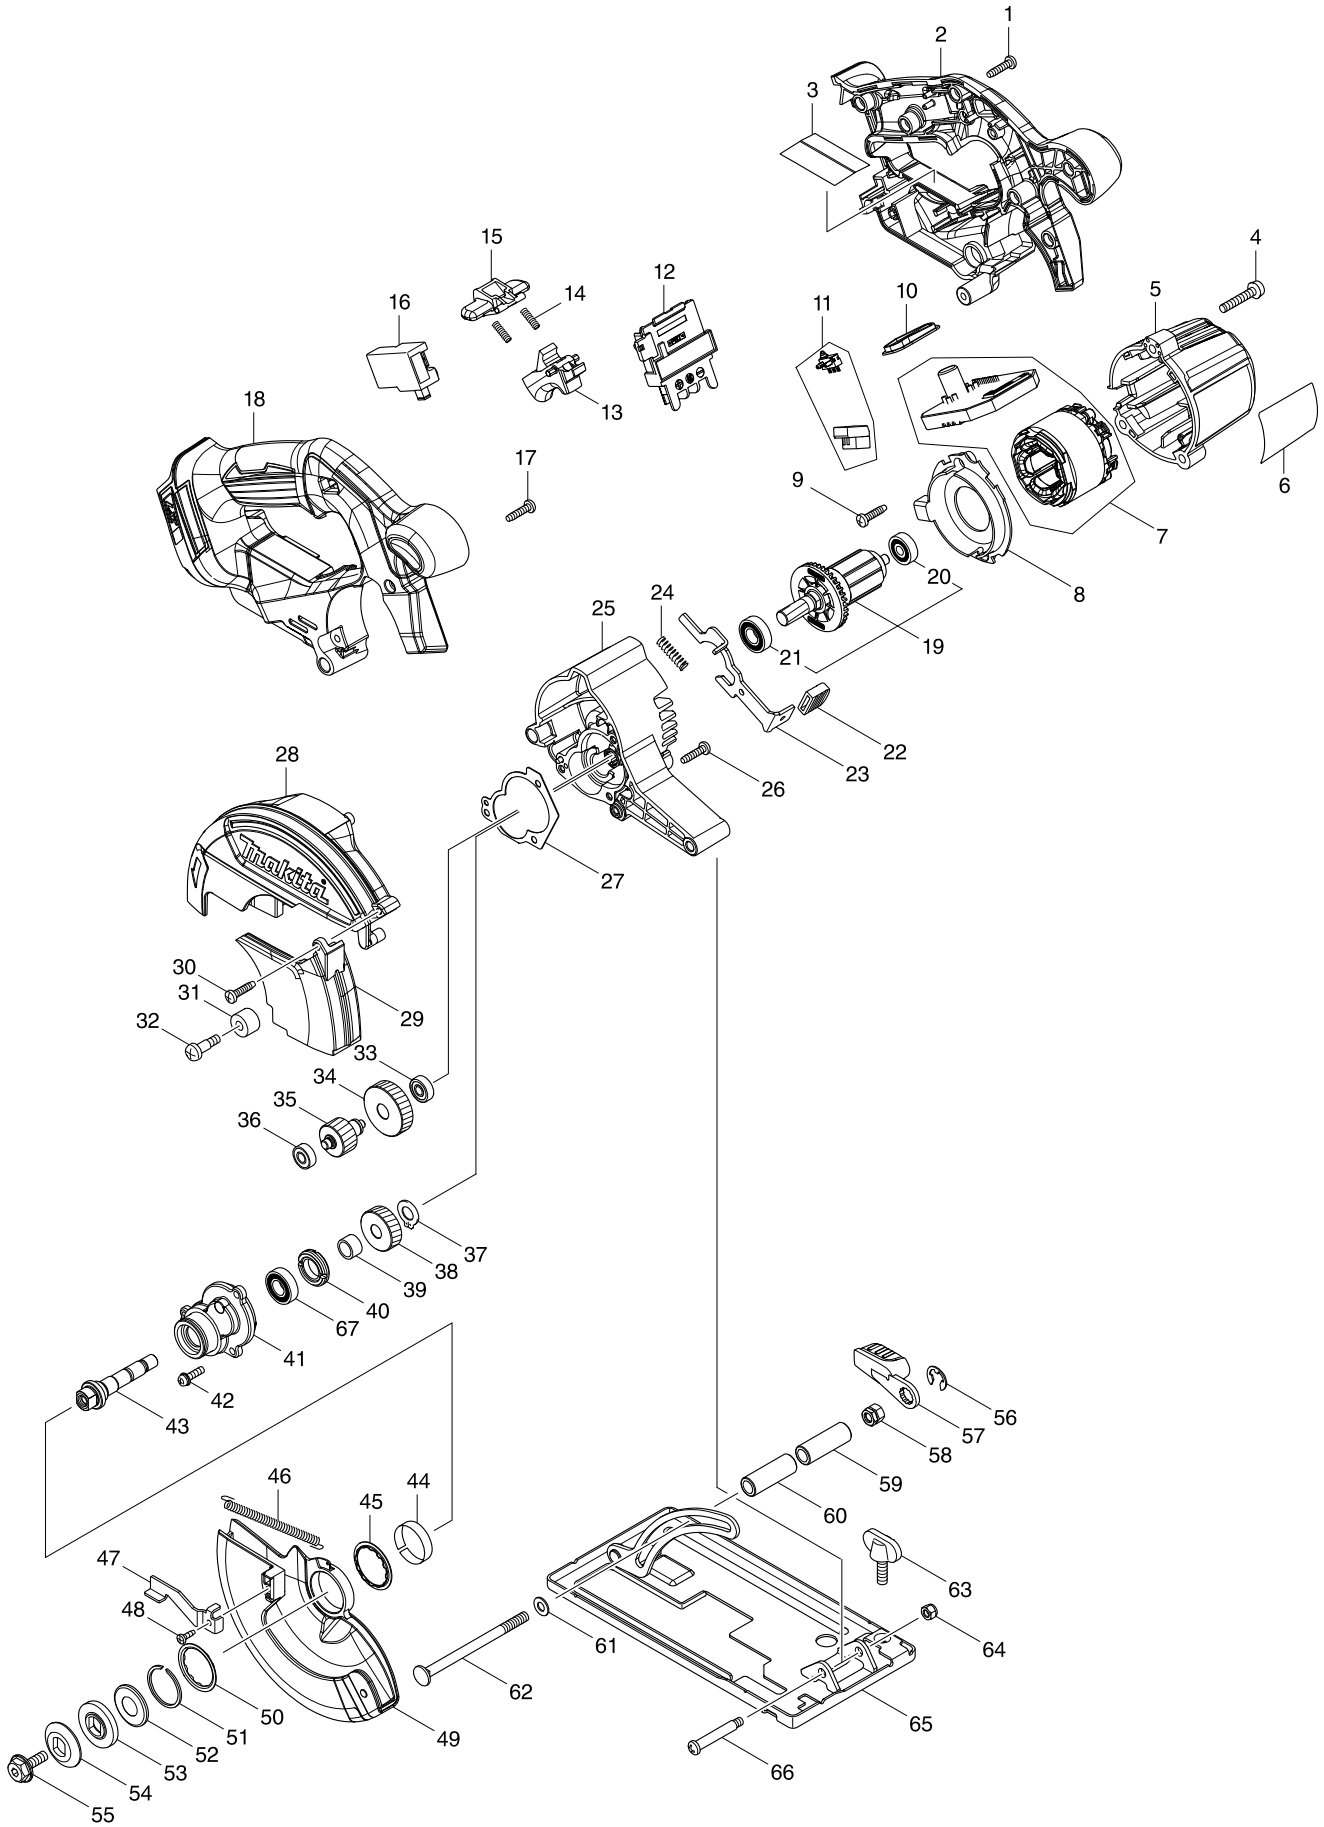

# Model No. DCS551 150MM CORDLESS METAL CUTTER

Item	Parts No.	Description	I/C	Qty	N/O	Opt. 1	Opt. 2	Note
001	265995-6	TAPPING SCREW 4X18		8				
002	183B24-4	HANDLE SET		1				
C10	263005-3	RUBBER PIN 6		2				
D10		INC. 18						
004	911253-5	PAN HEAD SCREW M5X30		3				
005	455900-3	MOTOR HOUSING		1				
006	850X99-7	DCS551 NAME PLATE		1				
007	632E36-7	STATOR UNIT		1				
008	455897-6	BAFFLE PLATE		1				
009	265995-6	TAPPING SCREW 4X18		2				
010	142948-1	INDICATION PLATE COMPLETE		1				
011	632E44-8	SWITCH UNIT		1				
012	643899-6	TERMINAL		1				
013	455480-9	SWITCH LEVER		1				
014	231469-9	COMPRESSION SPRING 4		2				
015	419664-3	LOCK OFF LEVER		1				
016	650734-1	SWITCH TG73BDS-2		1				
017	265995-6	TAPPING SCREW 4X18		2				
018	183B24-4	HANDLE SET		1				
C10	263005-3	RUBBER PIN 6		2				
D10		INC. 2						
019	519365-4	ROTOR ASS'Y		1				
D10		INC. 20,21						
020	210022-4	BALL BEARING 626DDW		1				
021	210069-8	BALL BEARING 6900DDW		1				
022	286275-7	CAP		1				
023	346885-3	SHAFT LOCK		1				
024	233117-6	COMPRESSION SPRING 6		1				
025	143229-6	GEAR HOUSING COMPLETE		1				
C10	213961-7	O RING 22		1				
026	265995-6	TAPPING SCREW 4X18		2				
027	424715-9	GASKET		1				
028	455899-2	BLADE CASE		1				
029	455898-4	BLADE COVER		1				
030	265995-6	TAPPING SCREW 4X18		1				
031	262511-5	RUBBER SLEEVE 6		1				
032	265115-2	+ PAN HEAD SCREW M5		1				
033	210065-6	BALL BEARING 625ZZ		1				
034	227809-7	HERICAL GEAR 30		1				
035	227807-1	HERICAL GEAR 17		1				
036	210033-9	BALL BEARING 696ZZ		1				
037	961005-4	RETAINING RING S-9		1				
038	227808-9	HERICAL GEAR 24		1				
039	257728-3	SLEEVE 10		1				
040	285847-5	BEARING RETAINER 14-23		1				
041	143228-8	BEARING BOX COMPLETE		1				
C10	263002-9	RUBBER PIN 4		1				
042	911128-8	P.H.SCREW M4X16 WITH WR		3				