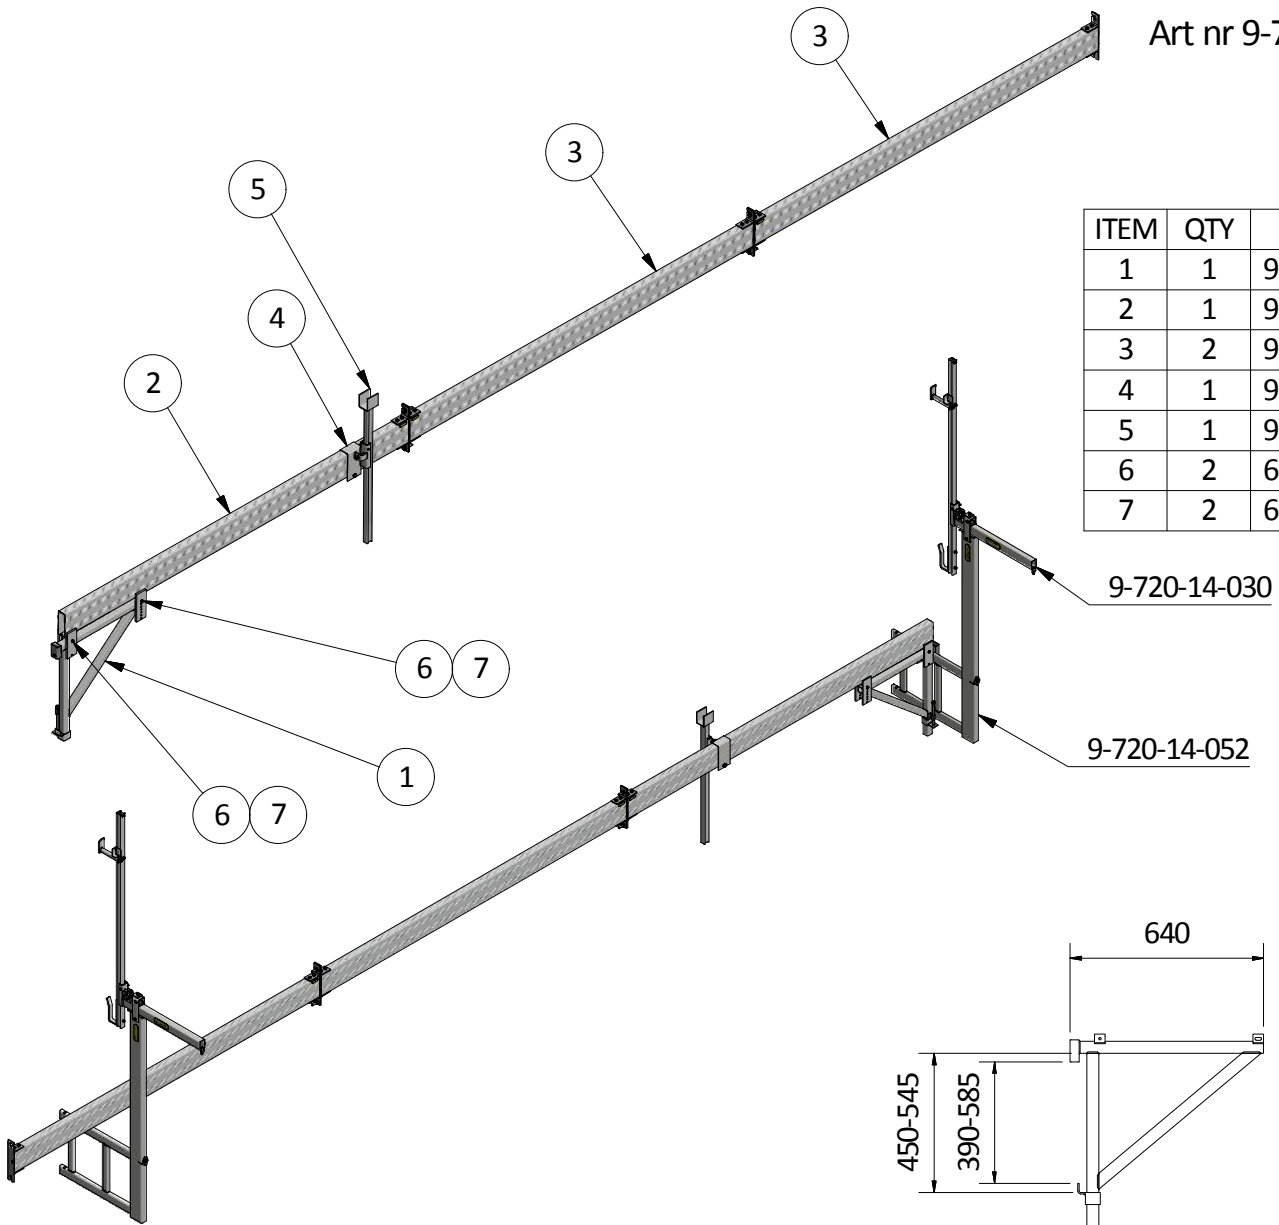

I-GUIDE

GUARDLITE MAXI MOUNTING AID

Art nr 9-720-14-073

35 kg

[mm]

ITEM	QTY	ART. NO
1	1	9-720-14-104
2	1	9-720-14-074
3	2	9-720-14-075
4	1	9-720-14-097
5	1	9-720-14-101
6	2	6-50-1-00046
7	2	6-51-1-00008

1a.

1b.

2.

3a.

3b.

4a.

4b.

5.

6.

20 Nm

IG-GuardLite Maxi