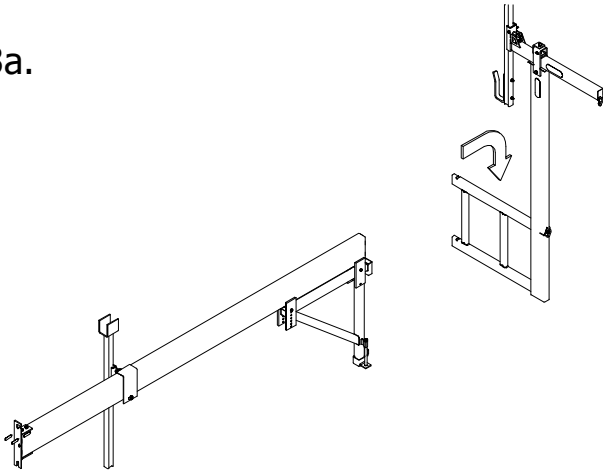

I-GUIDE

GUARDLITE MAXI MOUNTING AID

Art nr 9-720-14-073

35 kg

[mm]

ITEM	QTY	ART. NO
1	1	9-720-14-104
2	1	9-720-14-074
3	2	9-720-14-075
4	1	9-720-14-097
5	1	9-720-14-101
6	2	6-50-1-00046
7	2	6-51-1-00008

1a.

1b.

2.

3a.

3b.

4a.

4b.

5.

6.