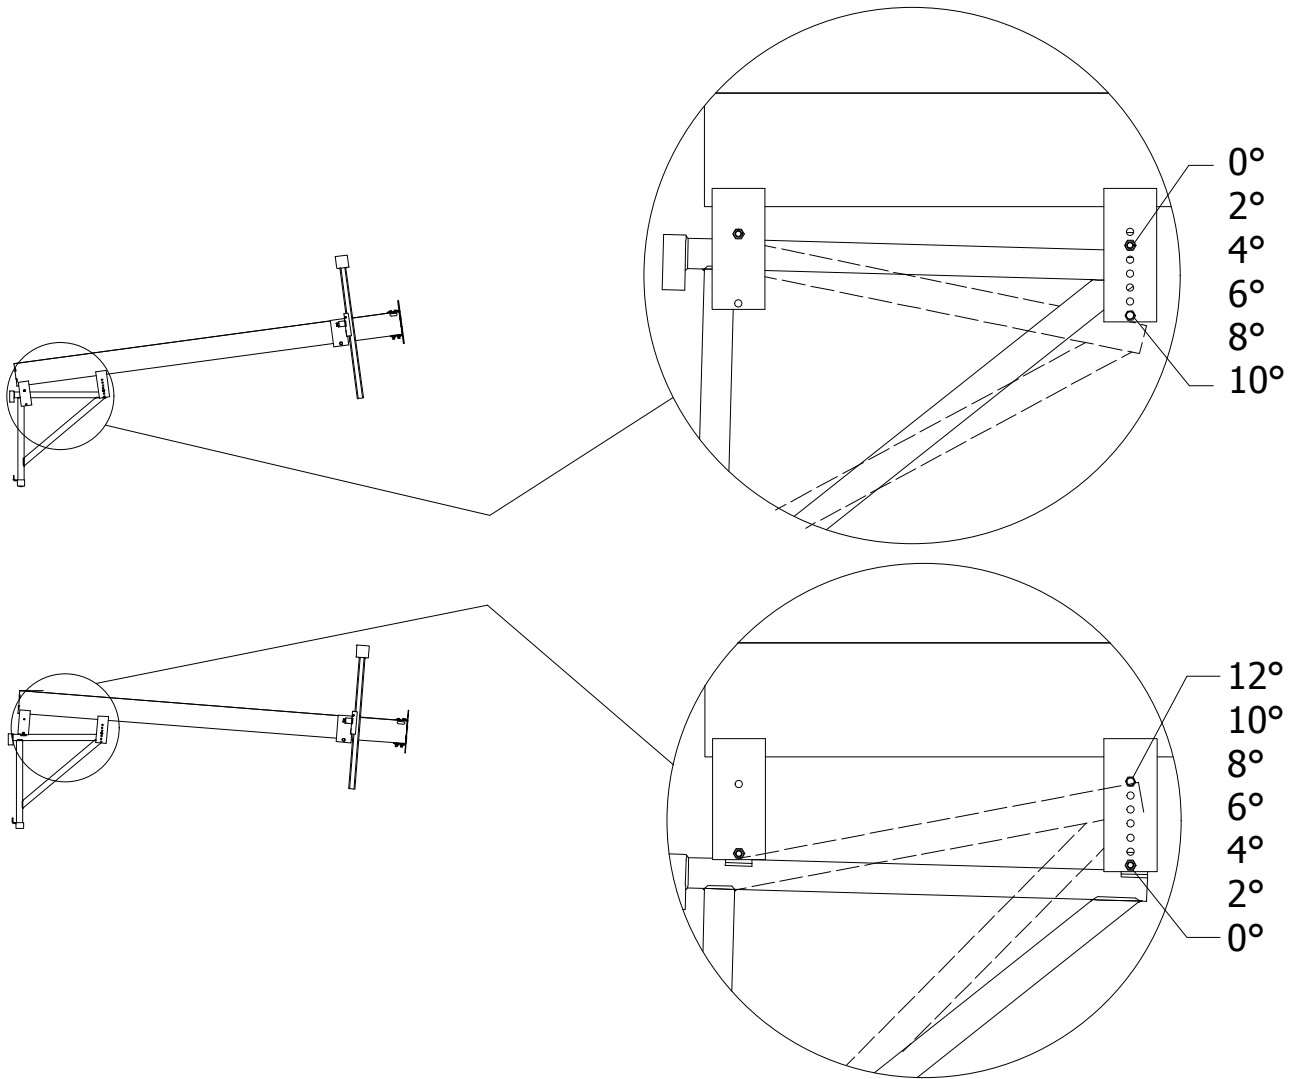

I-GUIDE

GUARDLITE MAXI MOUNTING AID

Art nr 9-720-14-073

35 kg

[mm]

ITEM	QTY	ART. NO
1	1	9-720-14-104
2	1	9-720-14-074
3	2	9-720-14-075
4	1	9-720-14-097
5	1	9-720-14-101
6	2	6-50-1-00046
7	2	6-51-1-00008

1a.

1b.

2.

3a.

3b.

4a.

4b.

5.

6.

20 Nm

IG-GuardLite Maxi