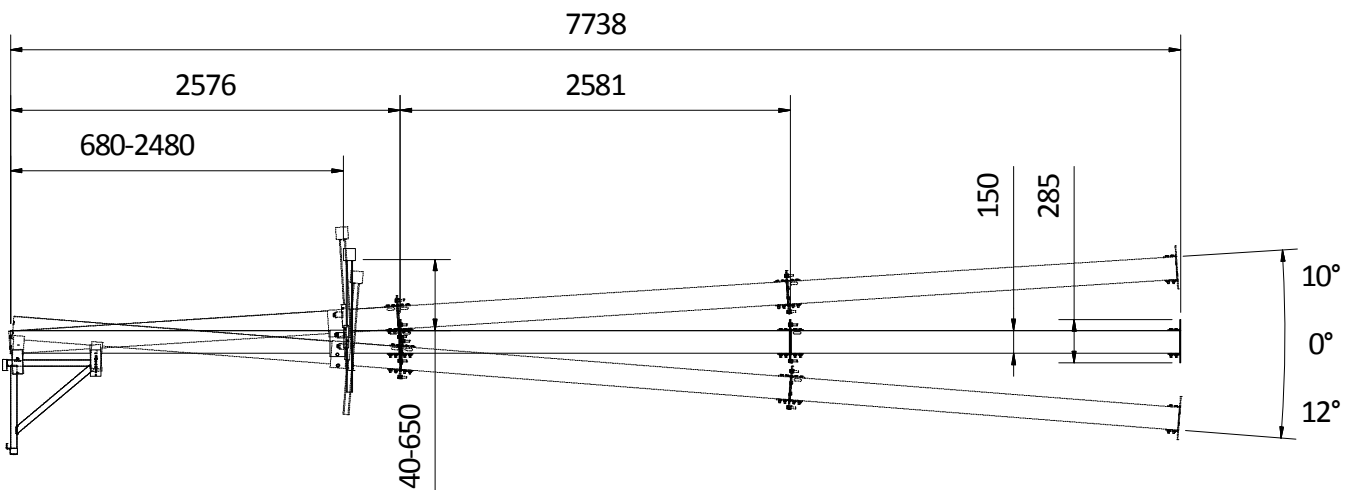

I-GUIDE

GUARDLITE MAXI MOUNTING AID

Art nr 9-720-14-073

35 kg

[mm]

ITEM	QTY	ART. NO
1	1	9-720-14-104
2	1	9-720-14-074
3	2	9-720-14-075
4	1	9-720-14-097
5	1	9-720-14-101
6	2	6-50-1-00046
7	2	6-51-1-00008

1a.

1b.

2.

3a.

3b.

4a.

4b.

5.

6.

20 Nm

IG-GuardLite Maxi