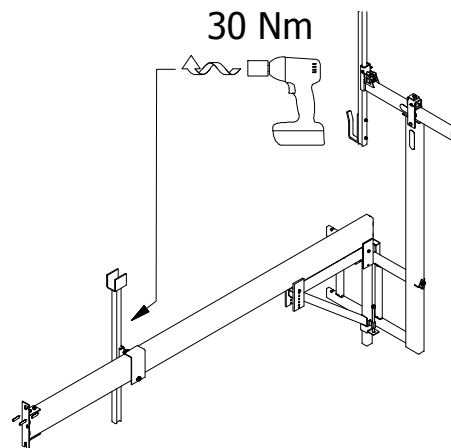

I-GUIDE

GUARDLITE MAXI MOUNTING AID

Art nr 9-720-14-073

35 kg

[mm]

ITEM	QTY	ART. NO
1	1	9-720-14-104
2	1	9-720-14-074
3	2	9-720-14-075
4	1	9-720-14-097
5	1	9-720-14-101
6	2	6-50-1-00046
7	2	6-51-1-00008

1a.

1b.

2.

3a.

3b.

4a.

4b.

5.

6.