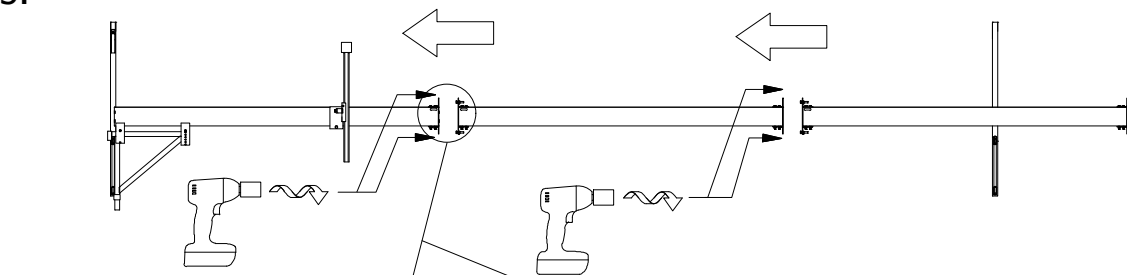

I-GUIDE

GUARDLITE MAXI MOUNTING AID

Art nr 9-720-14-073

35 kg

[mm]

ITEM	QTY	ART. NO
1	1	9-720-14-104
2	1	9-720-14-074
3	2	9-720-14-075
4	1	9-720-14-097
5	1	9-720-14-101
6	2	6-50-1-00046
7	2	6-51-1-00008

1a.

1b.

2.

3a.

3b.

4a.

4b.

5.

6.