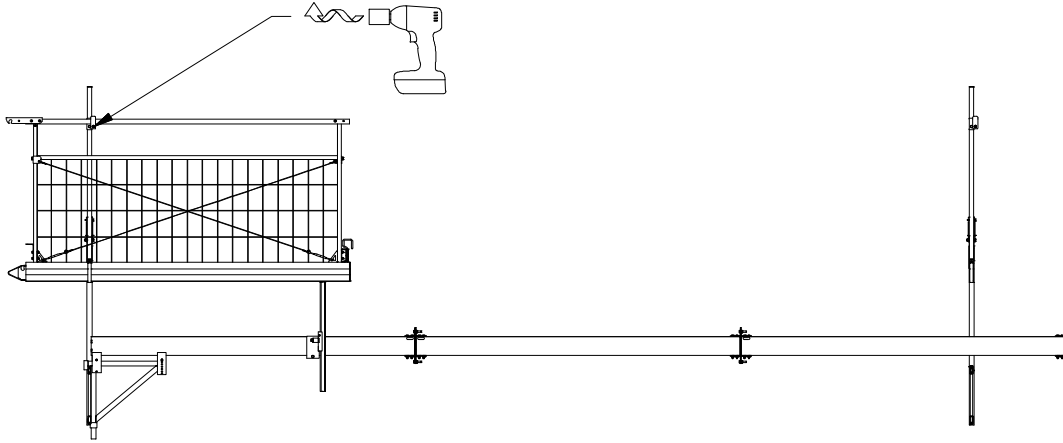

6.

20 Nm

IG-GuardLite Maxi