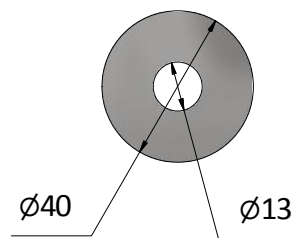

I-GUIDE

SAFE PUCK SCREWFIX

Art nr 9-731-03-001

Stainless Steel

0,07 kg

EN 1263

Max c/c 2,5 m

[mm]