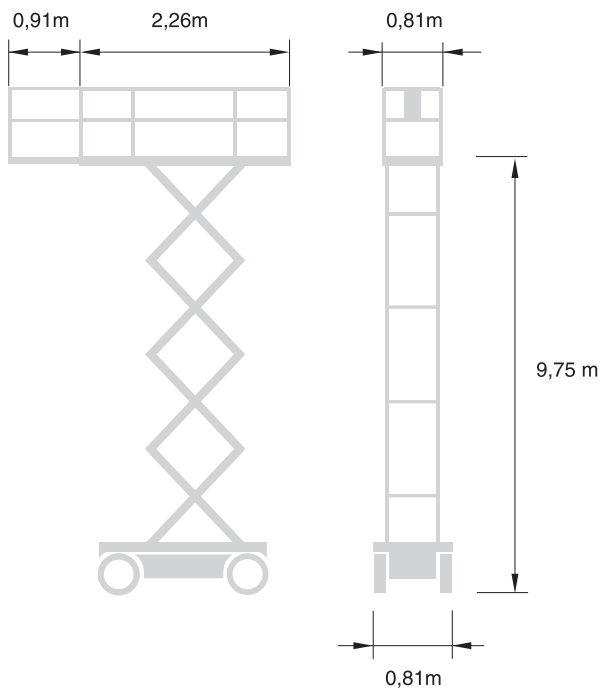

**GENIE 3232 SB**

Ramirents eldrivna saxlift Genie 3232 SB har steglös körning och självnivellerande stödben. Den går igenom de flesta dörrar och hissar. Däcken är av typen non-marking.

RENTALKOD: 733223

Plattformshöjd	9,75 m
Plattformsbredd	0,81 m
Plattformslängd	2,26 m
Utskjut	0,91 m
Lägsta plattformshöjd	1,29 m
Maxlast	227 kg
Transporthöjd	2,43 m
Transp.h. fällda skyddsräcken	2,03 m
Transportbredd	0,81 m
Transportlängd	2,43 m
Totalvikt	2352 kg
Marktryck	12,8 kg/cm <sup>2</sup>
Drift	Batteri