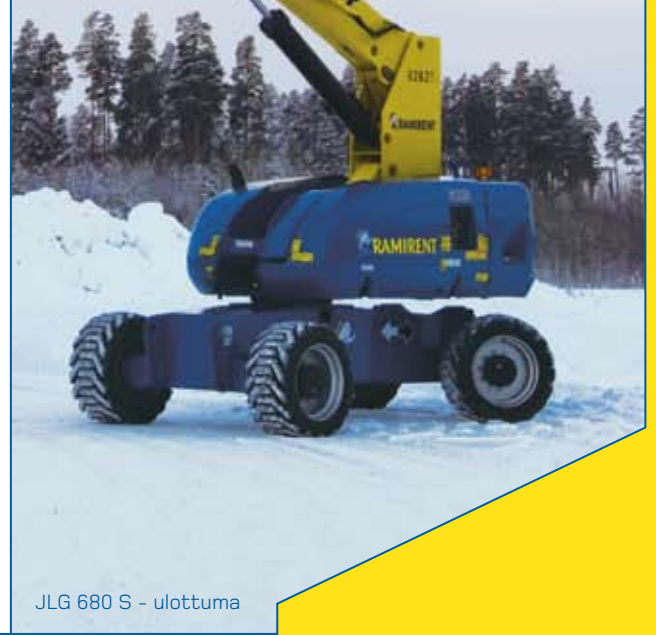

Erikoisnostin

JLG 680 S – työkorin leveys yli 4 m

JLG 680 S – henkilönostin vaativiin työolosuhteisiin

JLG 680 S:n 4 metriä leveä työkori tarjoaa tukevan työskentelyalustan yli 20 metrin korkeuteen, yhtä leveää työtilaa ei ole muissa puominostimissa.

JLG 680 S on varustettu myös lohkolämmitimellä sekä käynnistysakun ylläpitolaturilla, jotka helpottavat talvikäynnistystä.

JLG 680 S - ulottuma

TEKNISET TIEDOT	LAVA				KONE		KULJETUS		
	Korkeus m	Max. sivu- ulottuma m x m	Koko m x m	Kuorma kg	Paino kg	Käyttö- voima	Leveys m	Pituus m	Korkeus m
JLG 680 S	20,73	18,00	1,22 x 4,06	230	15 950	Diesel	2,49	12,23	3,02