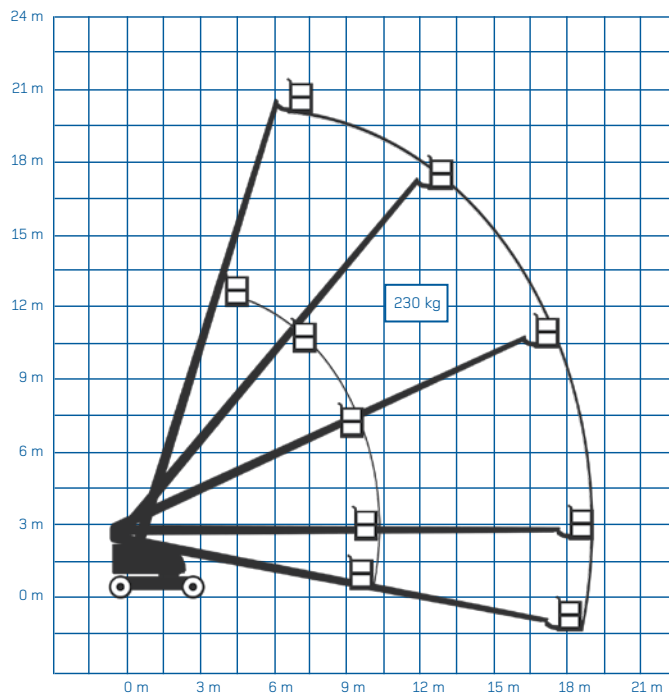

Erikoisnostin

JLG 680 S – työkorin leveys yli 4 m

JLG 680 S – henkilönostin vaativiin työolosuhteisiin

JLG 680 S:n 4 metriä leveä työkori tarjoaa tukevan työskentelyalustan yli 20 metrin korkeuteen, yhtä leveää työtilaa ei ole muissa puominostimissa.

JLG 680 S on varustettu myös lohkolämmitimellä sekä käynnistysakun ylläpitolaturilla, jotka helpottavat talvikäynnistystä.

JLG 680 S - ulottuma

TEKNISET TIEDOT	LAVA				KONE		KULJETUS		
	Korkeus m	Max. sivu- ulottuma m x m	Koko m x m	Kuorma kg	Paino kg	Käyttö- voima	Leveys m	Pituus m	Korkeus m
JLG 680 S	20,73	18,00	1,22 x 4,06	230	15 950	Diesel	2,49	12,23	3,02