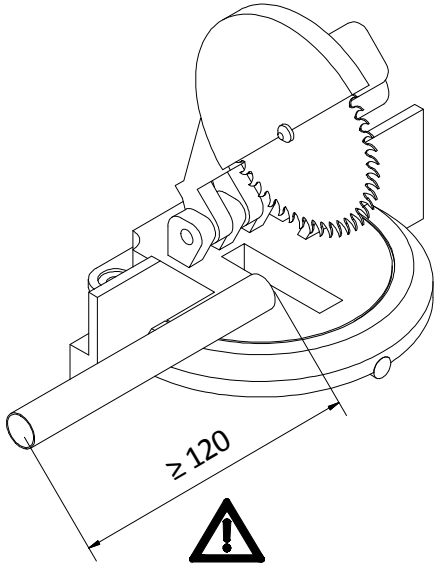

I-GUIDE

CAST-IN TUBE 3m

Art nr 9-70-000046
 Polypropylene
 EN 13374-A
 Max c/c 2,4 m

[mm]

ITEM	QTY	ART. NO
1	1	9-70-000046
2	2	9-70-000112

1.

2.

3.