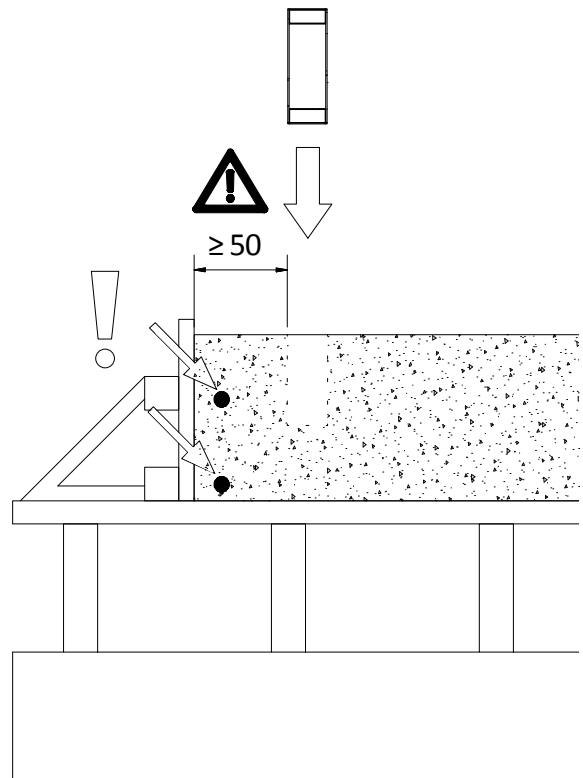

I-GUIDE

CAST-IN TUBE 3m

Art nr 9-70-000046
 Polypropylene
 EN 13374-A
 Max c/c 2,4 m

[mm]

ITEM	QTY	ART. NO
1	1	9-70-000046
2	2	9-70-000112

1.

2.

3.