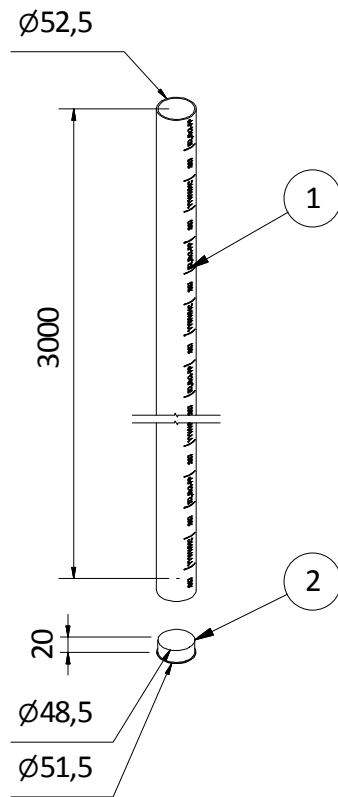

I-GUIDE

CAST-IN TUBE 3m

Art nr 9-70-000046
 Polypropylene
 EN 13374-A
 Max c/c 2,4 m

[mm]

ITEM	QTY	ART. NO
1	1	9-70-000046
2	2	9-70-000112

1.

2.

3.

4.

5.

6.

7.