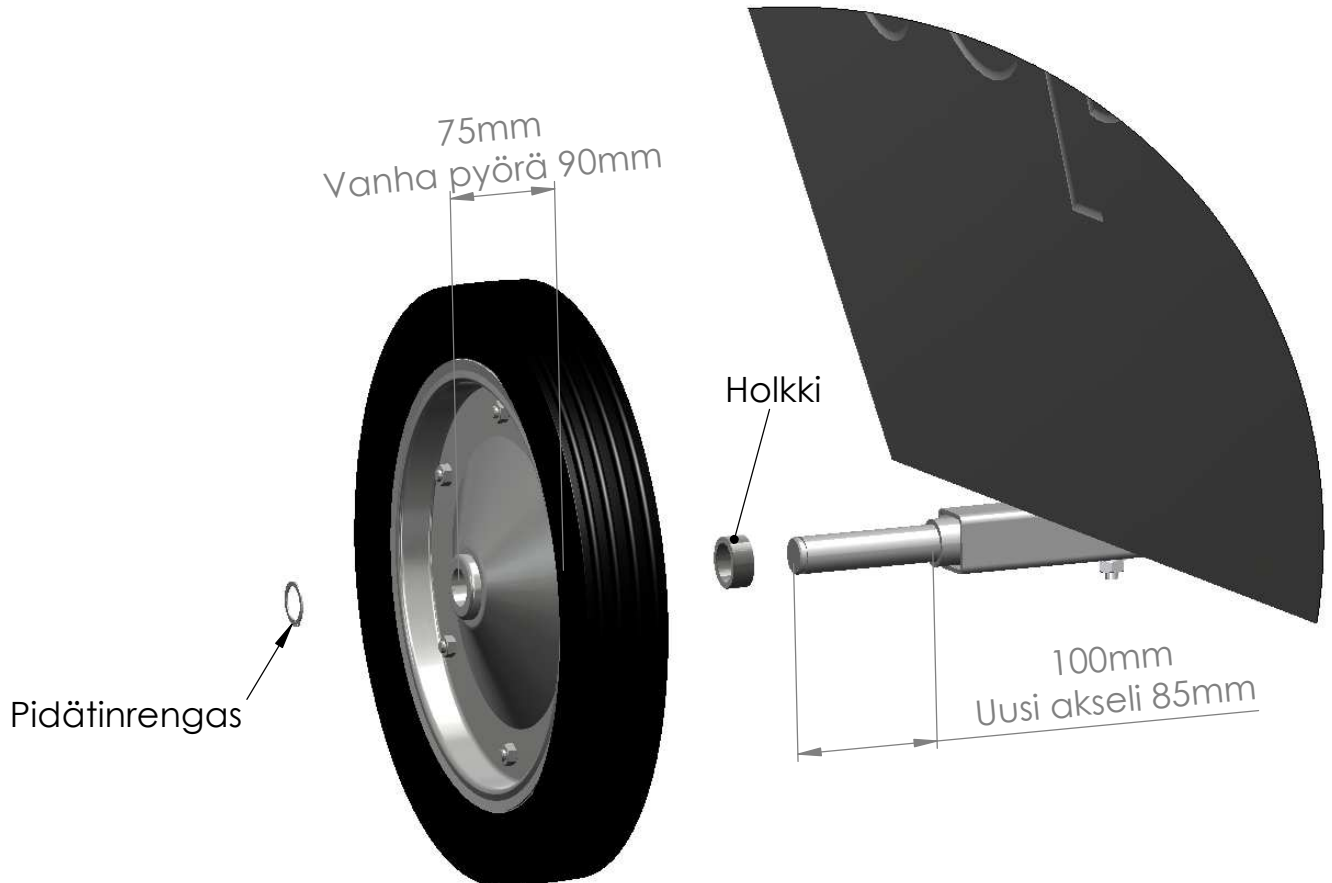

TYÖMAAVAUNU

Tekniset tiedot

- Kuumasinkitty
- Tilavuus 400 l
- Max. kuorma 800 kg
- Leveys 785 mm
- Korkeus 910 mm
- Pituus 1470 mm
- Pyörät \varnothing 400 mm umpikumi
- Jarrullinen ohjauspyörä \varnothing 200 mm umpikumi

- Paino n. 67 kg
- Tuotekoodi 460400

vepe

www.vepe.fi

tel. + 358 40 300 0740

Huom ! TYÖMAAVAUNUN PYÖRÄ VAIHTUU !

Uuden pyörän vaihto vanhaan akseliin.

Tuotekoodit

- Vanha pyörä 280402
- Uusi pyörä 280415
- Holkki akselille 350401