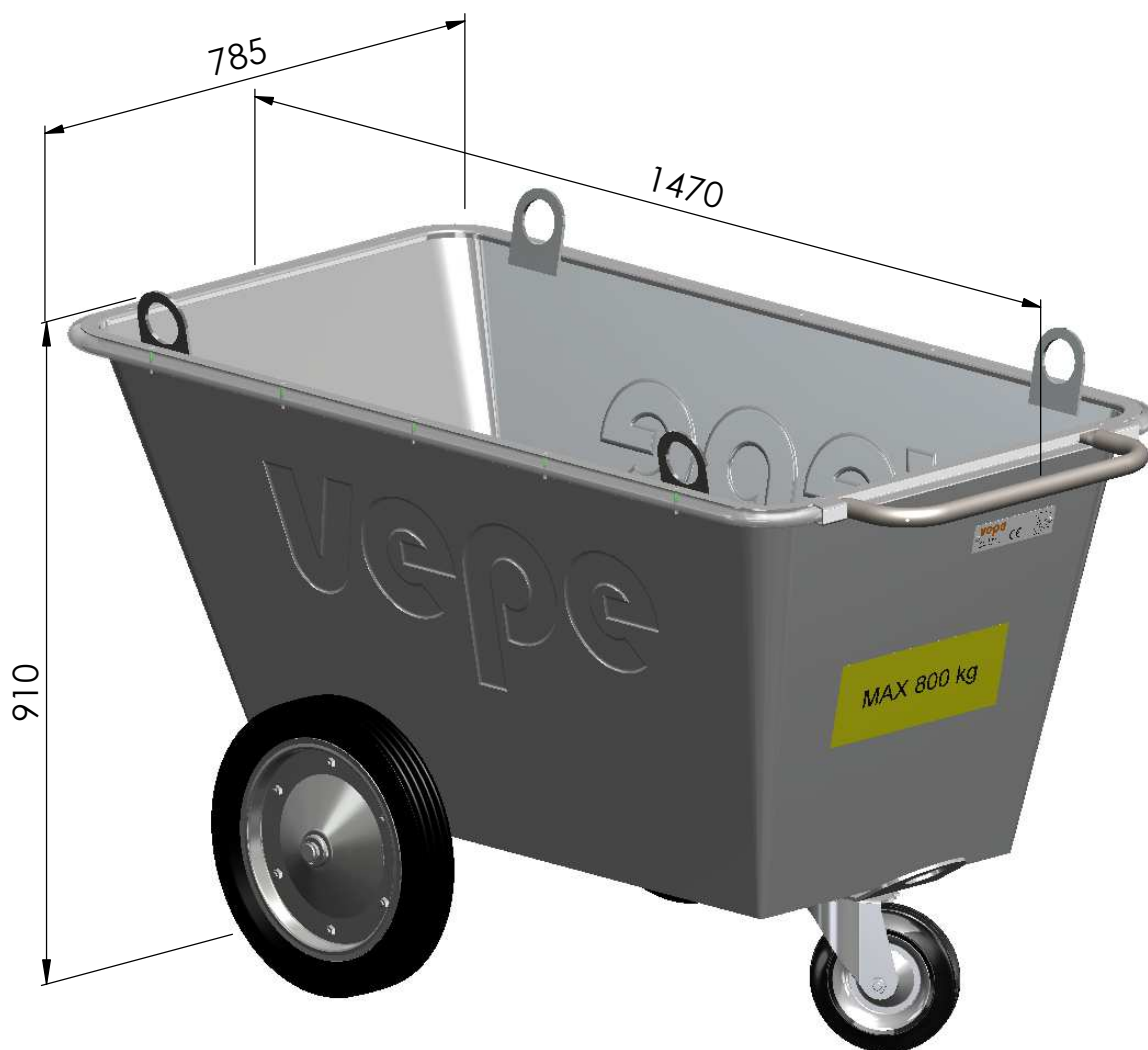

TYÖMAAVAUNU

Tekniset tiedot

- Kuumasinkitty
- Tilavuus 400 l
- Max. kuorma 800 kg
- Leveys 785 mm
- Korkeus 910 mm
- Pituus 1470 mm
- Pyörät \varnothing 400 mm umpikumi
- Jarrullinen ohjauspyörä \varnothing 200 mm umpikumi

- Paino n. 67 kg
- Tuotekoodi 460400

vepe

www.vepe.fi

tel. + 358 40 300 0740

Huom ! TYÖMAAVAUNUN PYÖRÄ VAIHTUU !

Uuden pyörän vaihto vanhaan akseliin.

Tuotekoodit

- Vanha pyörä 280402
- Uusi pyörä 280415
- Holkki akselille 350401