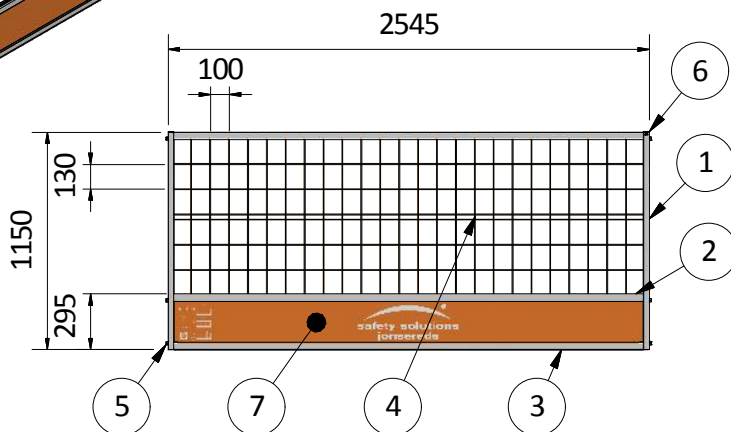

I-GUIDE

GUARDLITE SAFETY PANEL M

Art nr 9-720-01-006
 11,9 kg
 EN 13374-A-B-C
 Max c/c Class A/B: 2,4 m
 Max c/c Class C: 1,2 m

[mm]

ITEM	QTY	ART. NO
1	2	9-720-01-002
2	1	9-720-01-004
3	2	9-720-01-003
4	1	9-720-01-007
5	6	6-50-5-00001
6	2	6-89-000002
7	1	9-720-01-059

EN 13374 - A/B

GuardLite Post & Holder
 9-720-02-021

EN 13374 - C

Strap SSJ W25 L800
 9-700-00-005