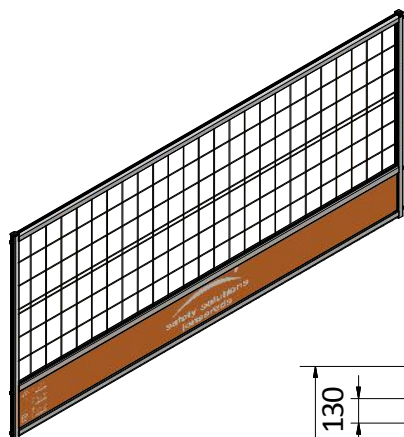

I-GUIDE

GUARDLITE SAFETY PANEL M

Art nr 9-720-01-006
 11,9 kg
 EN 13374-A-B-C
 Max c/c Class A/B: 2,4 m
 Max c/c Class C: 1,2 m

[mm]

ITEM	QTY	ART. NO
1	2	9-720-01-002
2	1	9-720-01-004
3	2	9-720-01-003
4	1	9-720-01-007
5	6	6-50-5-00001
6	2	6-89-000002
7	1	9-720-01-059

EN 13374 - A/B

GuardLite Post & Holder
 9-720-02-021

EN 13374 - C

Strap SSJ W25 L800
 9-700-00-005