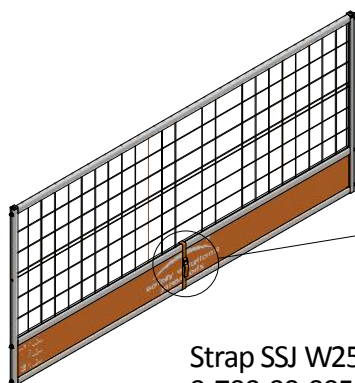

I-GUIDE

GUARDLITE SAFETY PANEL M

Art nr 9-720-01-006
 11,9 kg
 EN 13374-A-B-C
 Max c/c Class A/B: 2,4 m
 Max c/c Class C: 1,2 m

[mm]

ITEM	QTY	ART. NO
1	2	9-720-01-002
2	1	9-720-01-004
3	2	9-720-01-003
4	1	9-720-01-007
5	6	6-50-5-00001
6	2	6-89-000002
7	1	9-720-01-059

EN 13374 - A/B

GuardLite Post & Holder
 9-720-02-021

EN 13374 - C

Strap SSJ W25 L800
 9-700-00-005