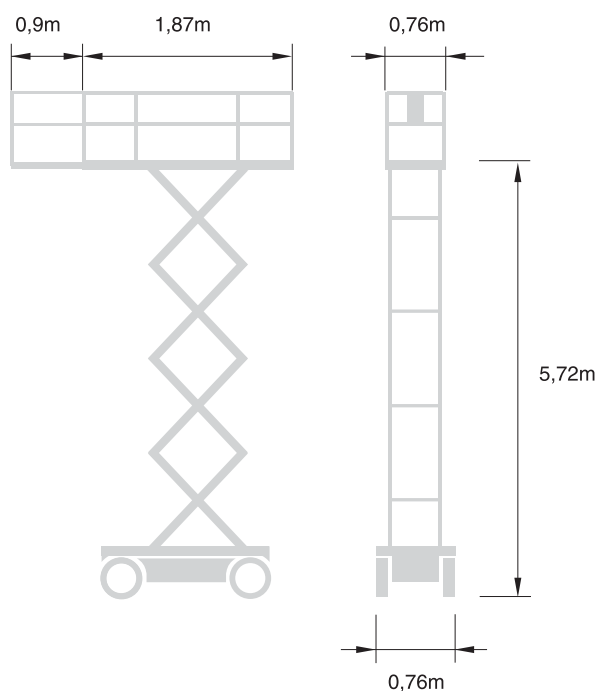

JLG 1930 ES

Ramirents eldrivna saxlift JLG 1930 ES har steglös körning. Den är smidig att manövrera och går enkelt igenom de flesta dörrar och hissar. Däcken är av typen non-marking.

RENTALKOD: 733111

Plattformshöjd	5,72 m
Plattformsbredd	0,76 m
Plattformslängd	1,87 m
Utskjut	0,90 m
Lägsta plattformshöjd	0,86 m
Maxlast	230 kg
Transporthöjd	1,98 m
Transportbredd	0,76 m
Transportlängd	1,87 m
Totalvikt	1565 kg
Marktryck	8,7 kg/cm ²
Drift	Batteri