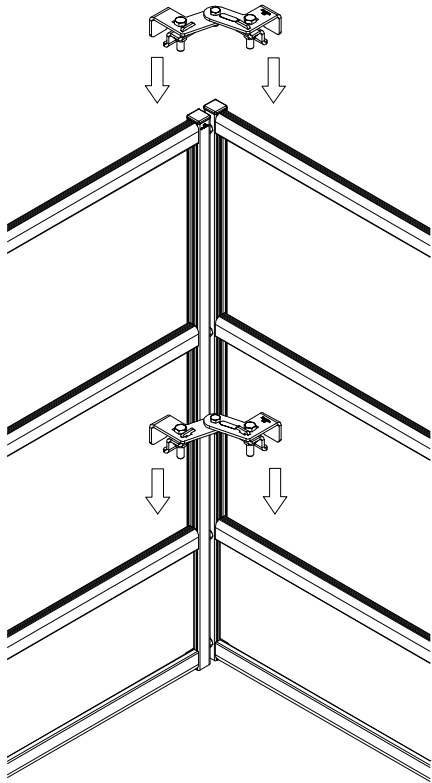

# I-GUIDE GUARDLITE PANEL HINGE

Art nr 9-720-12-020  
Hot-Dip Galvanized  
1 kg  
EN 13374-A  
Max c/c 2,4 m

[mm]

1/4

1.

2.

Alt. 1

Alt. 2