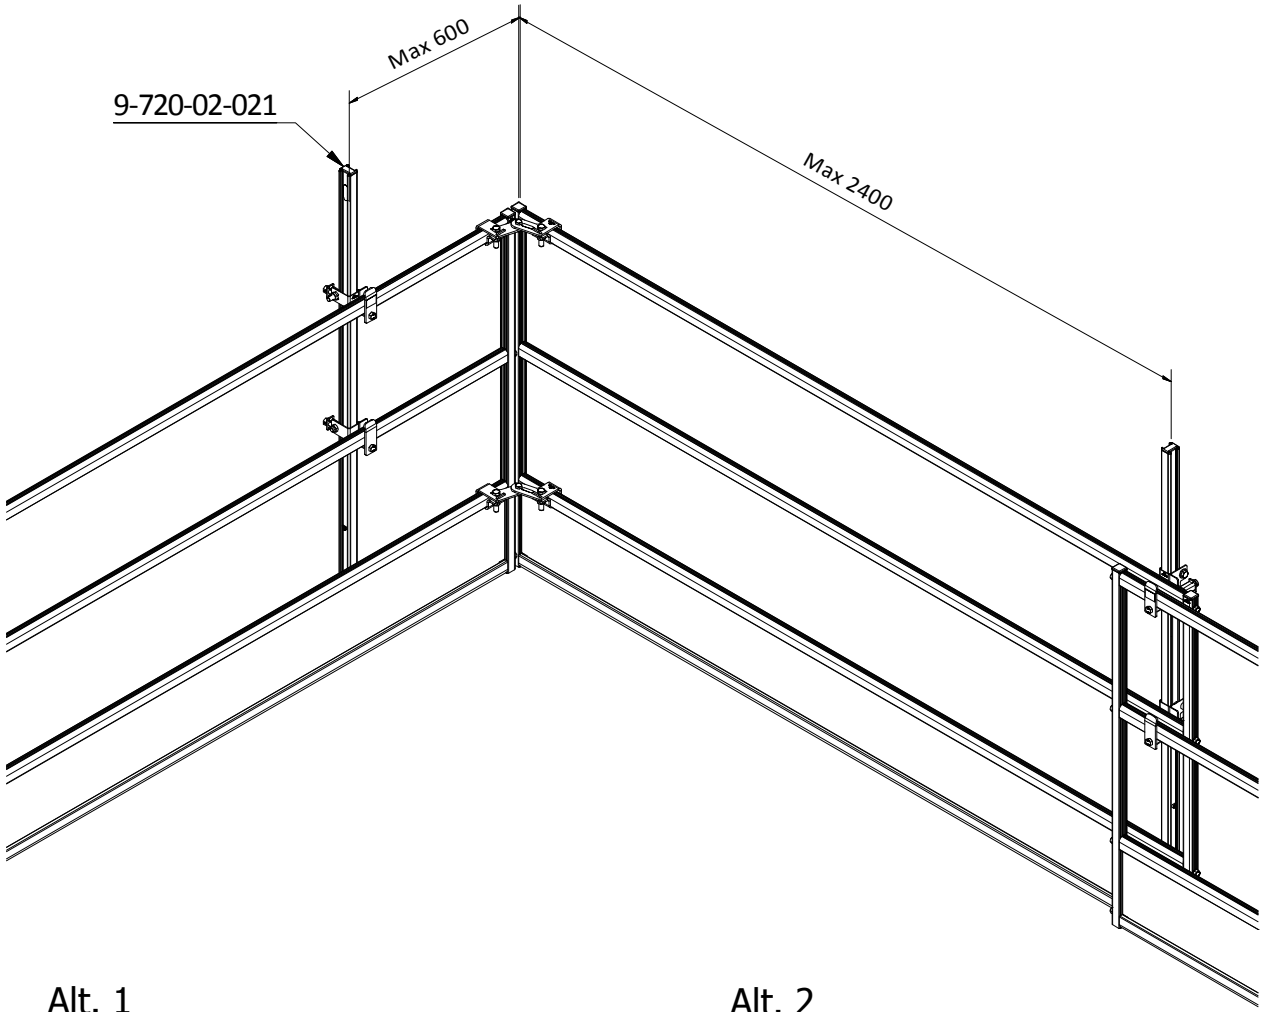

# I-GUIDE GUARDLITE PANEL HINGE

Art nr 9-720-12-020  
Hot-Dip Galvanized  
1 kg  
EN 13374-A  
Max c/c 2,4 m

[mm]

1/4

1.

2.

Alt. 1

Alt. 2