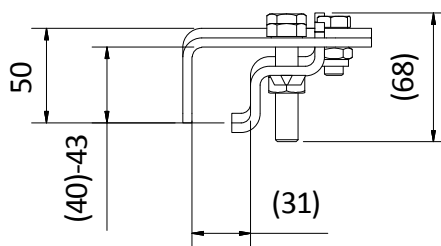

# I-GUIDE GUARDLITE PANEL HINGE

Art nr 9-720-12-020  
Hot-Dip Galvanized  
1 kg  
EN 13374-A  
Max c/c 2,4 m

[mm]

1/4

1.

2.

Alt. 1

Alt. 2