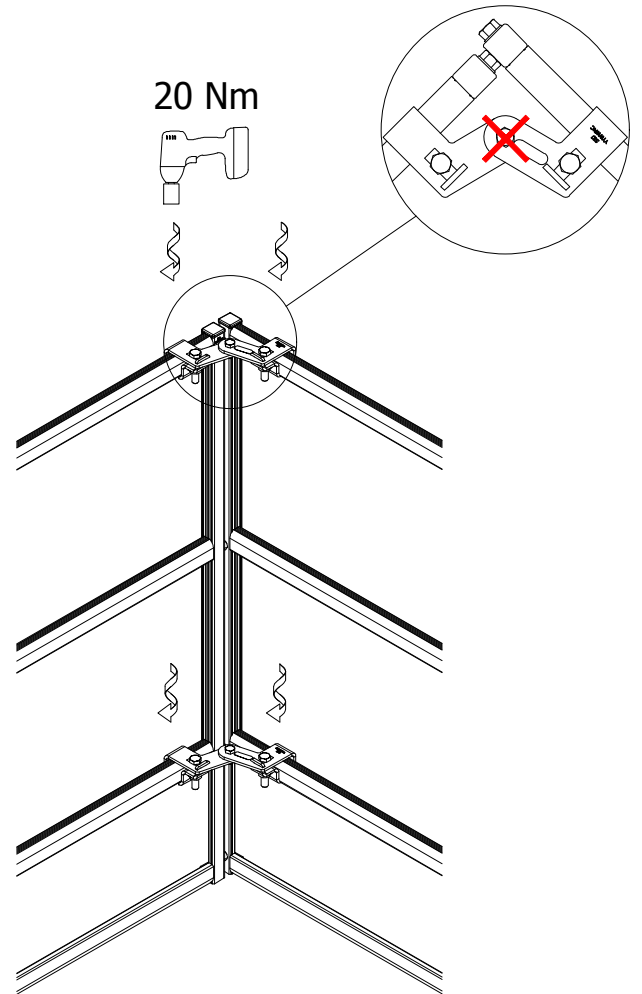

# I-GUIDE GUARDLITE PANEL HINGE

Art nr 9-720-12-020  
Hot-Dip Galvanized  
1 kg  
EN 13374-A  
Max c/c 2,4 m

[mm]

1/4

1.

2.

Alt. 1

Alt. 2