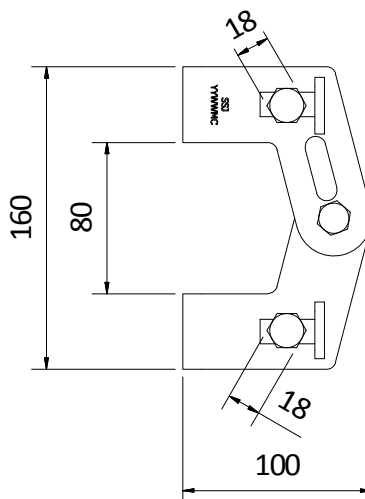

# I-GUIDE GUARDLITE PANEL HINGE

Art nr 9-720-12-020  
Hot-Dip Galvanized  
1 kg  
EN 13374-A  
Max c/c 2,4 m

[mm]

1/4

1.

2.

Alt. 1

Alt. 2