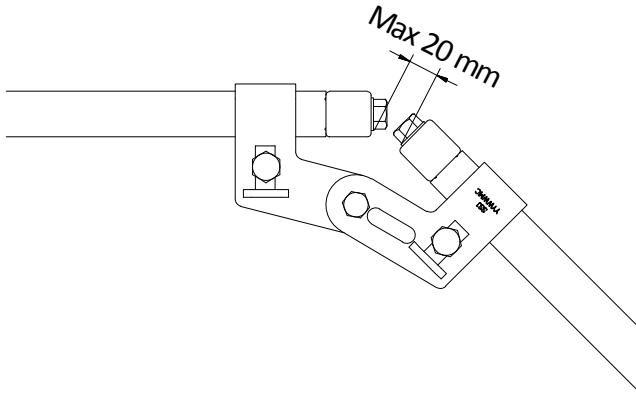

# I-GUIDE GUARDLITE PANEL HINGE

Art nr 9-720-12-020  
Hot-Dip Galvanized  
1 kg  
EN 13374-A  
Max c/c 2,4 m

[mm]

1/4

1.

2.

Alt. 1

Alt. 2