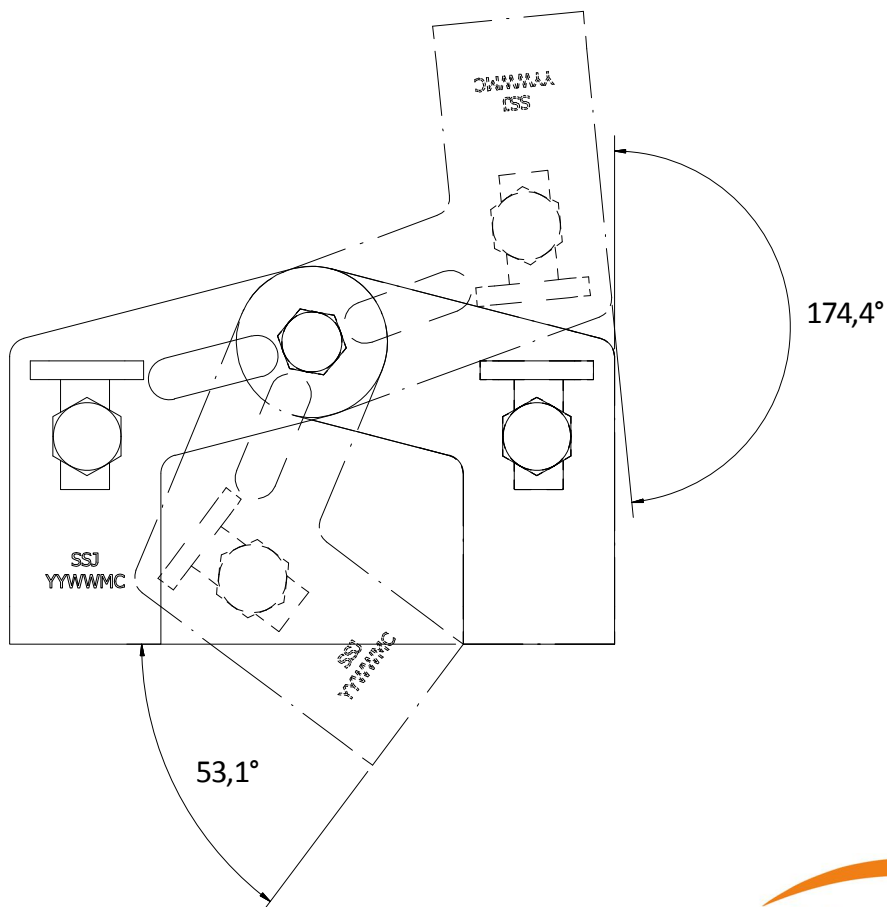

# I-GUIDE GUARDLITE PANEL HINGE

Art nr 9-720-12-020  
Hot-Dip Galvanized  
1 kg  
EN 13374-A  
Max c/c 2,4 m

[mm]

1/4

1.

2.

Alt. 1

Alt. 2