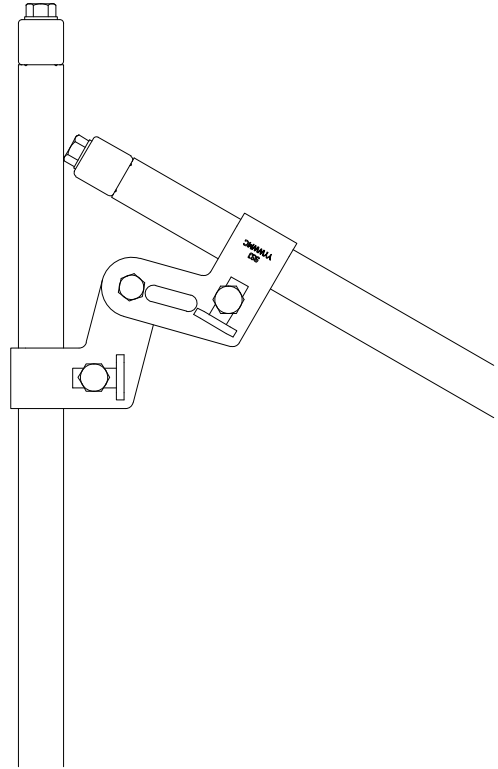

# I-GUIDE GUARDLITE PANEL HINGE

Art nr 9-720-12-020  
Hot-Dip Galvanized  
1 kg  
EN 13374-A  
Max c/c 2,4 m

[mm]

1/4

1.

2.

Alt. 1

Alt. 2