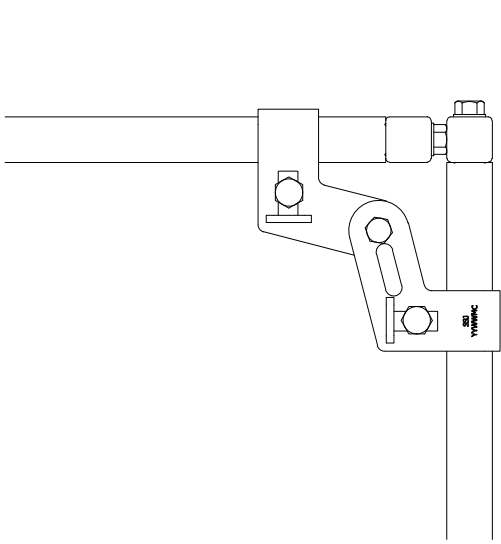

# I-GUIDE GUARDLITE PANEL HINGE

Art nr 9-720-12-020  
Hot-Dip Galvanized  
1 kg  
EN 13374-A  
Max c/c 2,4 m

[mm]

1/4

1.

2.

Alt. 1

Alt. 2