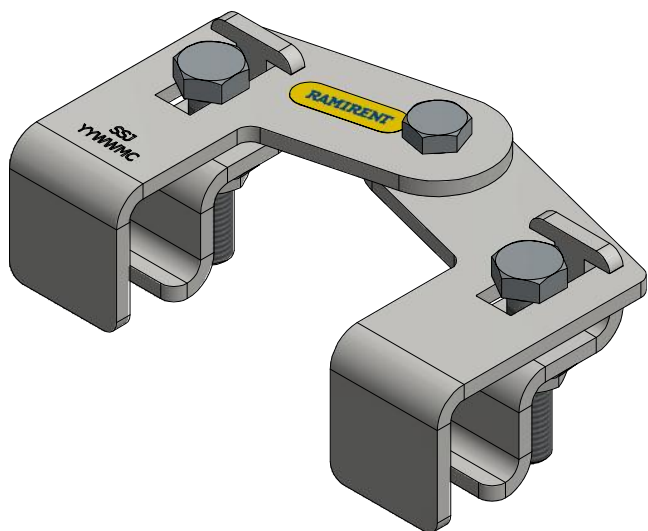

# I-GUIDE GUARDLITE PANEL HINGE

Art nr 9-720-12-020  
Hot-Dip Galvanized  
1 kg  
EN 13374-A  
Max c/c 2,4 m

[mm]

1/4

1.

2.

Alt. 1

Alt. 2