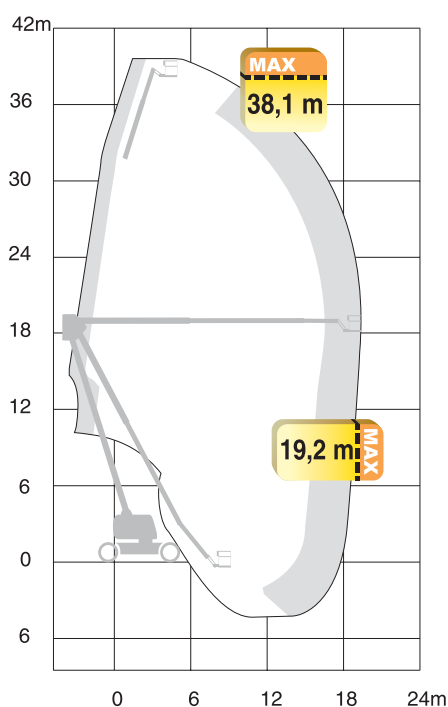

JLG 1250 AJP

Ramirents dieseldrivna bomlift JLG 1250 AJP har steglös körning, krabbstyrning, fyrhjulsdraft, skumfyllda däck och oscillerande axel. Liften har en kontinuerlig bomsväng på 360° och hög lastkapacitet. Den är även utrustad med vridbar korg, roterande jib, motorvärmare och batteriladdare.

RENTALKOD: 735183

Plattformshöjd	38,10 m
Max räckvidd	19,25 m
Korgdimension	2,44 x 0,91 m
Maxlast	450 / 230* kg
Transporthöjd	3,05 m
Transportbredd	2,49 m
Bredd vid drift	3,81 m
Transportlängd	11,46 m
Totalvikt	19958 kg
Marktryck	7,0 kg/cm ²
Drift	Diesel