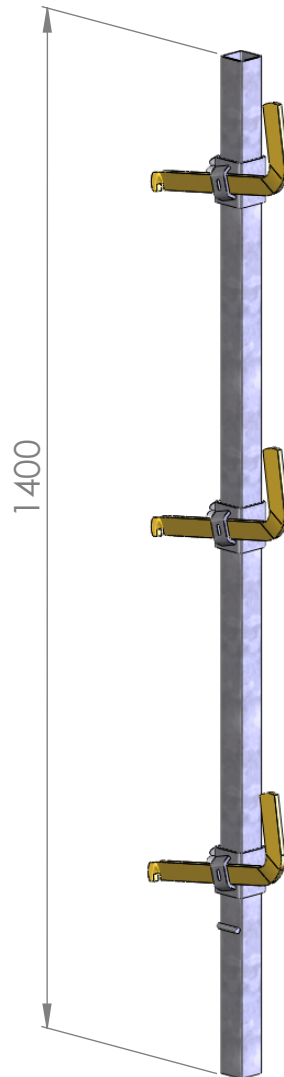

TURVAKAITEEN PYSTYPUTKI 1.4m

Käyttö

- Asennetaan holkilliseen asennusosaan
- Käytetään yhdessä säädettävien kaidepitimien kanssa

Painot

- Pystyputki n.3.6kg
- Säädettävä kaidepidin n.1kg

vepe

www.vepe.fi

tel. + 358 40 300 0740