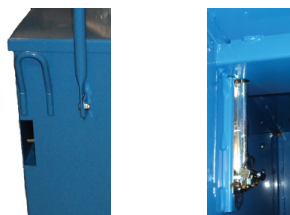

Långpasslåsning

Art.nr:

32-2800

Benämning

Verktygskista "jumbo"

Tillbehör / Reservdelar

Art.nr:

32-2026

Benämning

Gasdämpare "Jumbo"

32-2082

Hylla verktygskista Jumbo

32-2043

Hänglås säkerhetsklass 4 inkl. 3 nycklar

32-2085

Länkhjul 200 mm Ledat

32-2086

Länkhjul 200 mm Fast

32-2087

Länkhjul 200 mm Ledat & Bromsat

Tekniska upplysningar

Längd invändig: 1010 mm

Längd utvändig: 1165 mm

Bredd invändig: 640 mm

Bredd utvändig: 665 mm

Höjd invändig: 645 mm

Höjd utvändig: 890 mm

Volym: 454 L

Vikt: 90 kg

Maxlast: 500 kg

Bygghjälpmedel