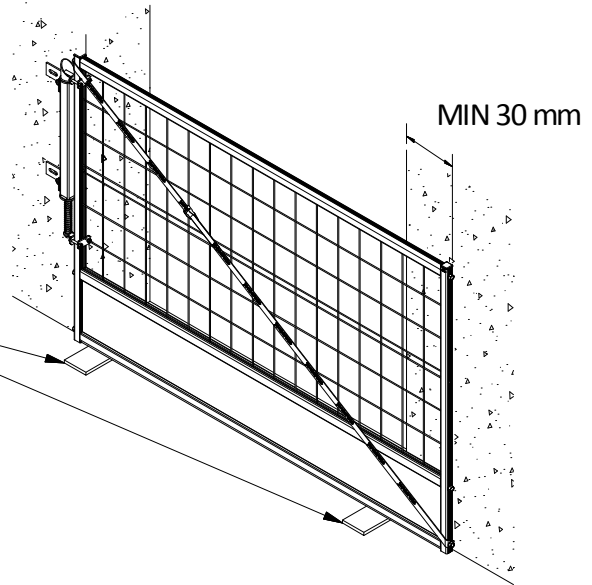

I-GUIDE

GUARDLITE GATE 1,7m

Art nr 9-720-13-001
12,2 kg
EN 13374-A

[mm]

$F \leq 5,9 \text{ kN}$

$F \leq 5,9 \text{ kN}$

ITEM	QTY	ART. NO
1	1	9-720-01-026
2	1	9-720-13-005
3	1	9-720-13-004
4	1	9-720-13-002

1.