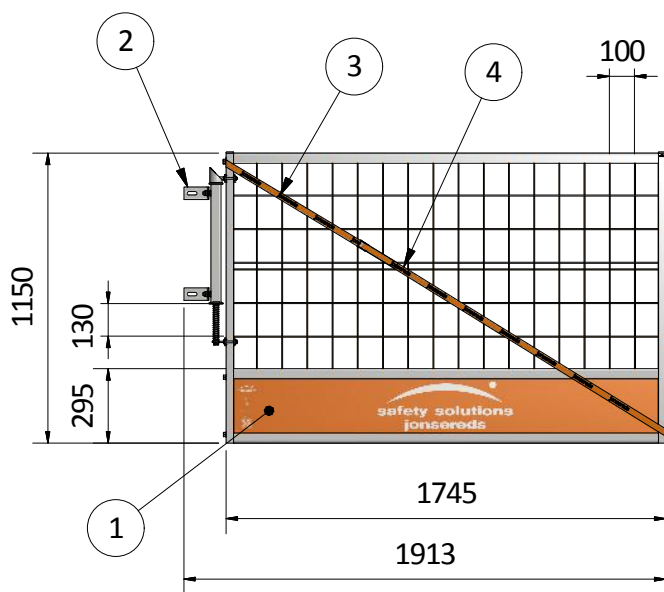

I-GUIDE

GUARDLITE GATE 1,7m

Art nr 9-720-13-001
12,2 kg
EN 13374-A

[mm]

$F \leq 5,9 \text{ kN}$

$F \leq 5,9 \text{ kN}$

ITEM	QTY	ART. NO
1	1	9-720-01-026
2	1	9-720-13-005
3	1	9-720-13-004
4	1	9-720-13-002

1.

2a.

2b.