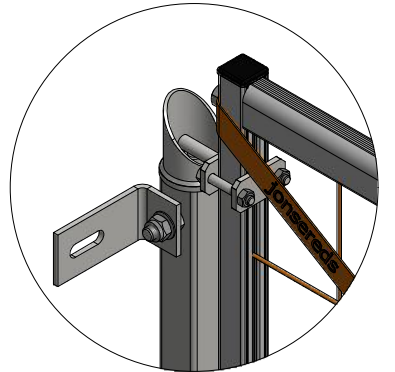

I-GUIDE

GUARDLITE GATE 1,7m

Art nr 9-720-13-001
12,2 kg
EN 13374-A

[mm]

$F \leq 5,9 \text{ kN}$

$F \leq 5,9 \text{ kN}$

ITEM	QTY	ART. NO
1	1	9-720-01-026
2	1	9-720-13-005
3	1	9-720-13-004
4	1	9-720-13-002

1.