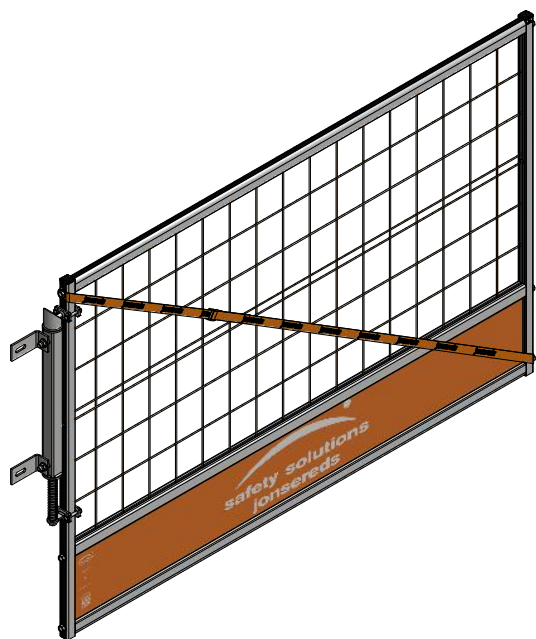

I-GUIDE

GUARDLITE GATE 1,7m

Art nr 9-720-13-001
12,2 kg
EN 13374-A

[mm]

$F \leq 5,9 \text{ kN}$

$F \leq 5,9 \text{ kN}$

ITEM	QTY	ART. NO
1	1	9-720-01-026
2	1	9-720-13-005
3	1	9-720-13-004
4	1	9-720-13-002

1.