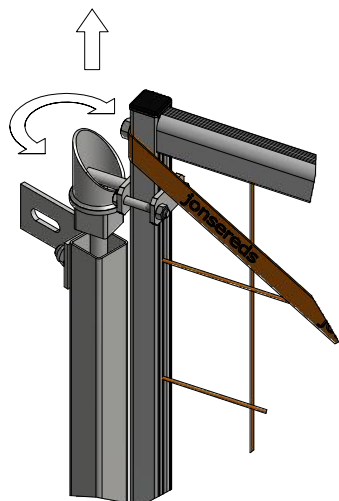

I-GUIDE

GUARDLITE GATE 1,7m

Art nr 9-720-13-001
12,2 kg
EN 13374-A

[mm]

$F \leq 5,9 \text{ kN}$

$F \leq 5,9 \text{ kN}$

ITEM	QTY	ART. NO
1	1	9-720-01-026
2	1	9-720-13-005
3	1	9-720-13-004
4	1	9-720-13-002

1.