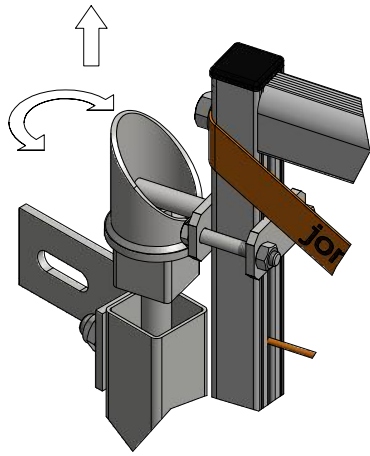

I-GUIDE

GUARDLITE GATE 1,7m

Art nr 9-720-13-001
12,2 kg
EN 13374-A

[mm]

$F \leq 5,9 \text{ kN}$

$F \leq 5,9 \text{ kN}$

ITEM	QTY	ART. NO
1	1	9-720-01-026
2	1	9-720-13-005
3	1	9-720-13-004
4	1	9-720-13-002

1.