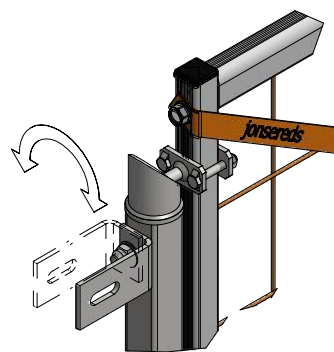

I-GUIDE

GUARDLITE GATE 1,7m

Art nr 9-720-13-001
12,2 kg
EN 13374-A

[mm]

$F \leq 5,9 \text{ kN}$

$F \leq 5,9 \text{ kN}$

ITEM	QTY	ART. NO
1	1	9-720-01-026
2	1	9-720-13-005
3	1	9-720-13-004
4	1	9-720-13-002

1.