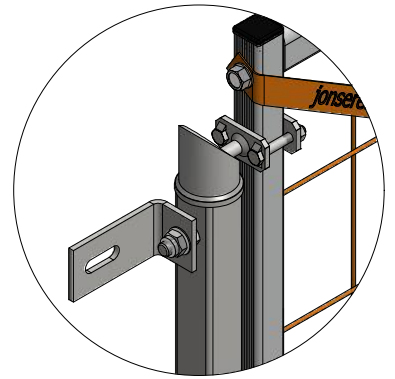

I-GUIDE

GUARDLITE GATE 1,7m

Art nr 9-720-13-001
12,2 kg
EN 13374-A

[mm]

$F \leq 5,9 \text{ kN}$

$F \leq 5,9 \text{ kN}$

ITEM	QTY	ART. NO
1	1	9-720-01-026
2	1	9-720-13-005
3	1	9-720-13-004
4	1	9-720-13-002

1.