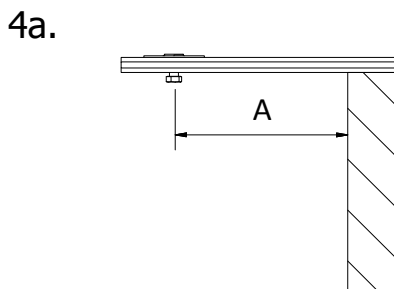

I-GUIDE

GABLE BEAM 1000

Art nr 9-720-10-040
 6,7 kg
 EN 13374-A
 Max c/c 2,4 m

[mm]

ITEM	QTY	ART. NO
1	1	9-70-000032
2	1	9-720-10-032
3	1	9-720-10-030
4	1	9-720-10-019
6	1	6-51-1-00005
5	1	6-50-1-00018
7	1	9-720-10-036