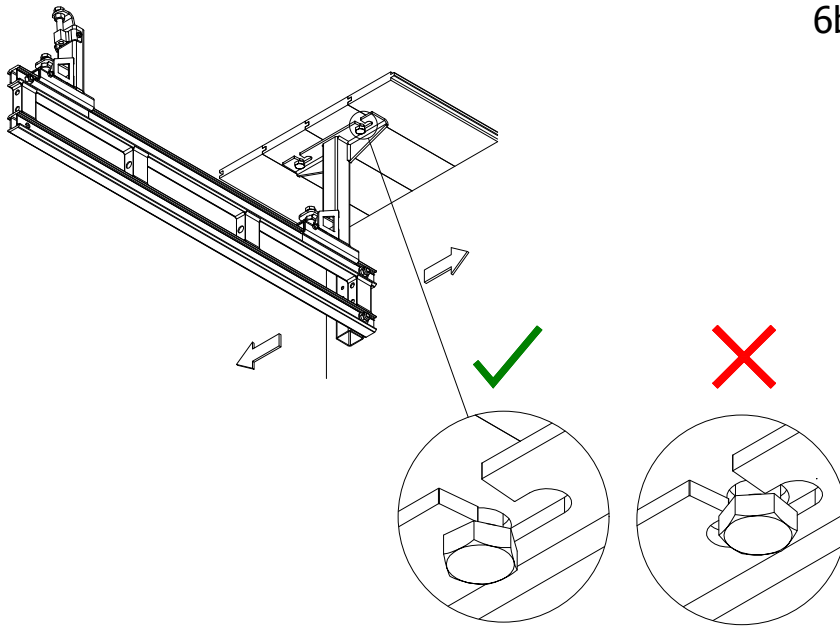

6a.

6b.

7a.

7b.

8.

GuardLite Post & Holder
9-720-02-021