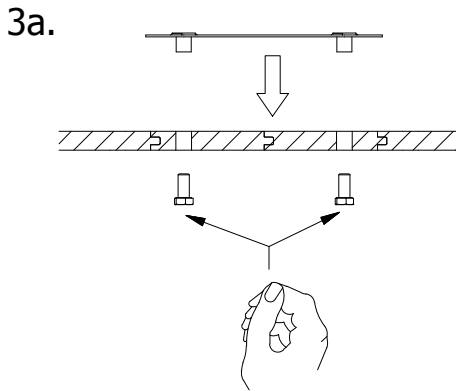

I-GUIDE

GABLE BEAM 1000

Art nr 9-720-10-040
 6,7 kg
 EN 13374-A
 Max c/c 2,4 m

[mm]

ITEM	QTY	ART. NO
1	1	9-70-000032
2	1	9-720-10-032
3	1	9-720-10-030
4	1	9-720-10-019
6	1	6-51-1-00005
5	1	6-50-1-00018
7	1	9-720-10-036

6a.

6b.

7a.

7b.

8.

GuardLite Post & Holder
9-720-02-021