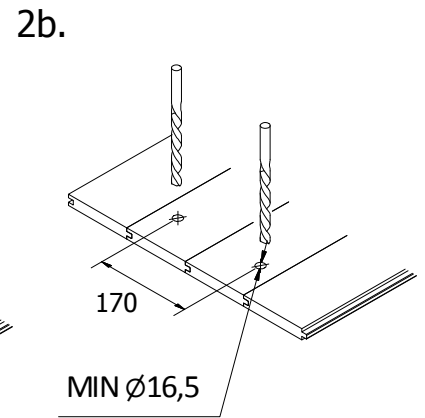

I-GUIDE

GABLE BEAM 1000

Art nr 9-720-10-040
 6,7 kg
 EN 13374-A
 Max c/c 2,4 m

[mm]

ITEM	QTY	ART. NO
1	1	9-70-000032
2	1	9-720-10-032
3	1	9-720-10-030
4	1	9-720-10-019
6	1	6-51-1-00005
5	1	6-50-1-00018
7	1	9-720-10-036

6a.

6b.

7a.

7b.

8.

GuardLite Post & Holder
9-720-02-021