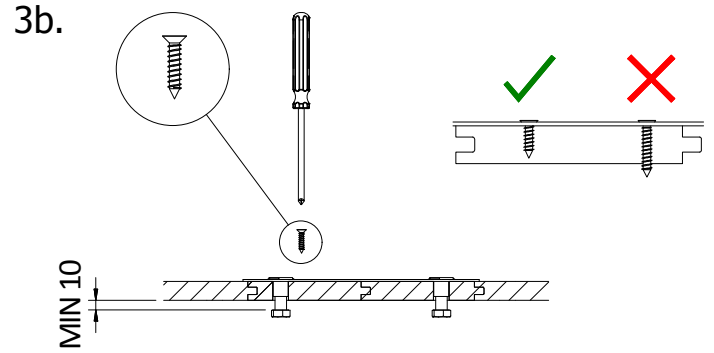

I-GUIDE

GABLE BEAM 1000

Art nr 9-720-10-040
 6,7 kg
 EN 13374-A
 Max c/c 2,4 m

[mm]

ITEM	QTY	ART. NO
1	1	9-70-000032
2	1	9-720-10-032
3	1	9-720-10-030
4	1	9-720-10-019
6	1	6-51-1-00005
5	1	6-50-1-00018
7	1	9-720-10-036