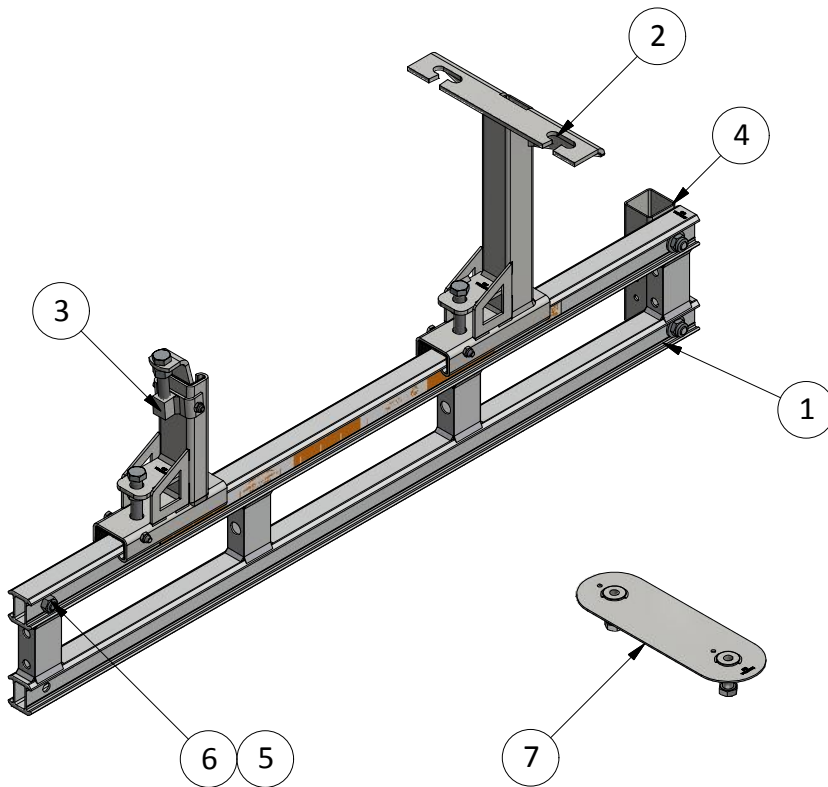

I-GUIDE

GABLE BEAM 1000

Art nr 9-720-10-040
 6,7 kg
 EN 13374-A
 Max c/c 2,4 m

[mm]

ITEM	QTY	ART. NO
1	1	9-70-000032
2	1	9-720-10-032
3	1	9-720-10-030
4	1	9-720-10-019
6	1	6-51-1-00005
5	1	6-50-1-00018
7	1	9-720-10-036

6a.

6b.

7a.

7b.

8.

GuardLite Post & Holder
9-720-02-021