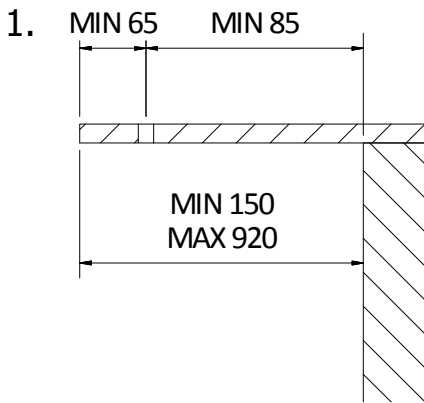

I-GUIDE

GABLE BEAM 1000

Art nr 9-720-10-040
 6,7 kg
 EN 13374-A
 Max c/c 2,4 m

[mm]

ITEM	QTY	ART. NO
1	1	9-70-000032
2	1	9-720-10-032
3	1	9-720-10-030
4	1	9-720-10-019
6	1	6-51-1-00005
5	1	6-50-1-00018
7	1	9-720-10-036

6a.

6b.

7a.

7b.

8.

GuardLite Post & Holder
9-720-02-021