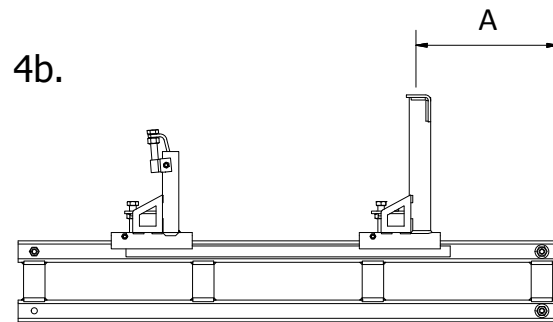

I-GUIDE

GABLE BEAM 1000

Art nr 9-720-10-040
 6,7 kg
 EN 13374-A
 Max c/c 2,4 m

[mm]

ITEM	QTY	ART. NO
1	1	9-70-000032
2	1	9-720-10-032
3	1	9-720-10-030
4	1	9-720-10-019
6	1	6-51-1-00005
5	1	6-50-1-00018
7	1	9-720-10-036