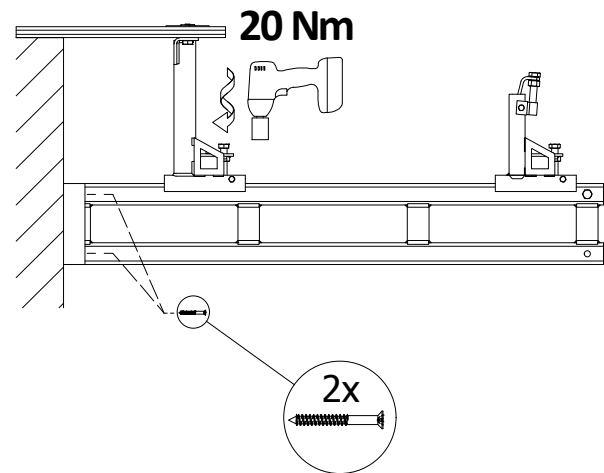

I-GUIDE

GABLE BEAM 1000

Art nr 9-720-10-040
 6,7 kg
 EN 13374-A
 Max c/c 2,4 m

[mm]

ITEM	QTY	ART. NO
1	1	9-70-000032
2	1	9-720-10-032
3	1	9-720-10-030
4	1	9-720-10-019
6	1	6-51-1-00005
5	1	6-50-1-00018
7	1	9-720-10-036

6a.

6b.

7a.

7b.

8.

GuardLite Post & Holder
9-720-02-021