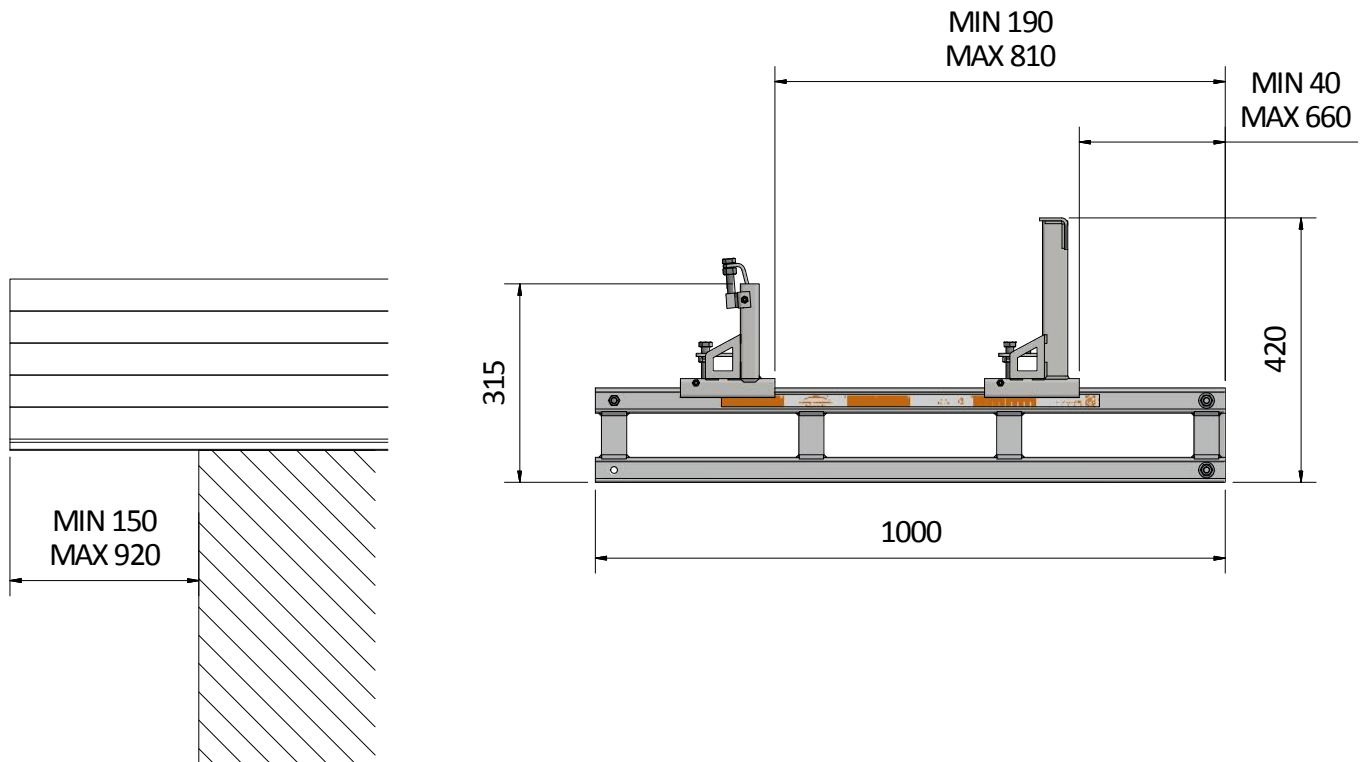

I-GUIDE

GABLE BEAM 1000

Art nr 9-720-10-040
 6,7 kg
 EN 13374-A
 Max c/c 2,4 m

[mm]

ITEM	QTY	ART. NO
1	1	9-70-000032
2	1	9-720-10-032
3	1	9-720-10-030
4	1	9-720-10-019
6	1	6-51-1-00005
5	1	6-50-1-00018
7	1	9-720-10-036

6a.

6b.

7a.

7b.

8.

GuardLite Post & Holder
9-720-02-021