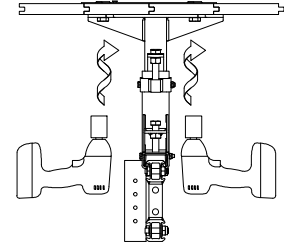

I-GUIDE

GABLE BEAM 1000

Art nr 9-720-10-040
 6,7 kg
 EN 13374-A
 Max c/c 2,4 m

[mm]

ITEM	QTY	ART. NO
1	1	9-70-000032
2	1	9-720-10-032
3	1	9-720-10-030
4	1	9-720-10-019
6	1	6-51-1-00005
5	1	6-50-1-00018
7	1	9-720-10-036

6a.

6b.

7a.

7b.

8.

GuardLite Post & Holder
9-720-02-021