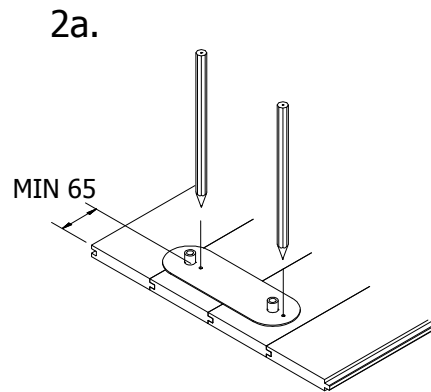

I-GUIDE

GABLE BEAM 1000

Art nr 9-720-10-040
 6,7 kg
 EN 13374-A
 Max c/c 2,4 m

[mm]

ITEM	QTY	ART. NO
1	1	9-70-000032
2	1	9-720-10-032
3	1	9-720-10-030
4	1	9-720-10-019
6	1	6-51-1-00005
5	1	6-50-1-00018
7	1	9-720-10-036

6a.

6b.

7a.

7b.

8.

GuardLite Post & Holder
9-720-02-021