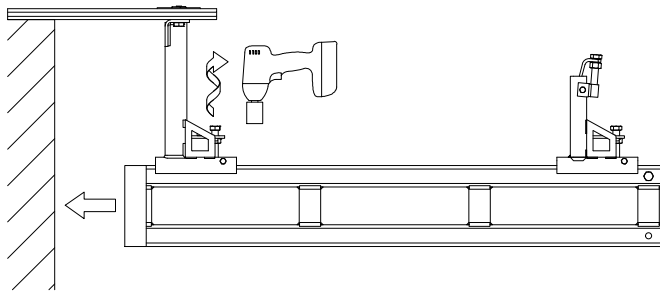

6a.

6b.

7a.

7b.

8.

GuardLite Post & Holder
9-720-02-021