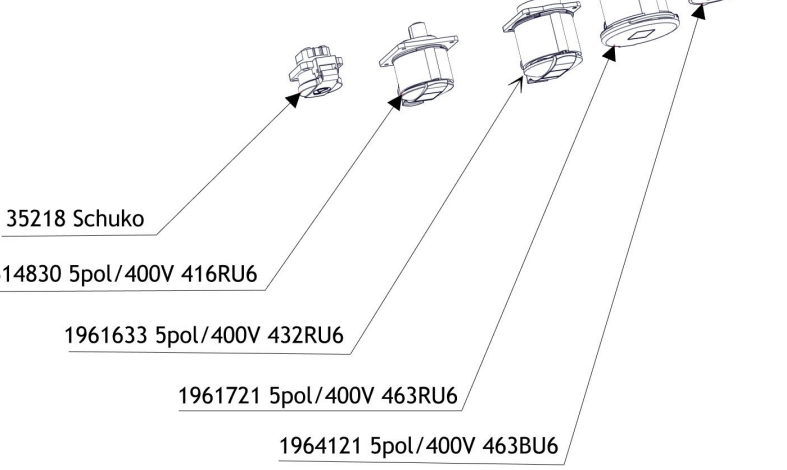

U63CM

2162237 4-pol 40/0,03 AC/DC
2162249 4-pol 63/0,3 AC/DC

2141469 C16A 1pol 6kA

2141509 C16A 3pol 6kA
2141512 C32A 3pol 6kA

230		400 VAC