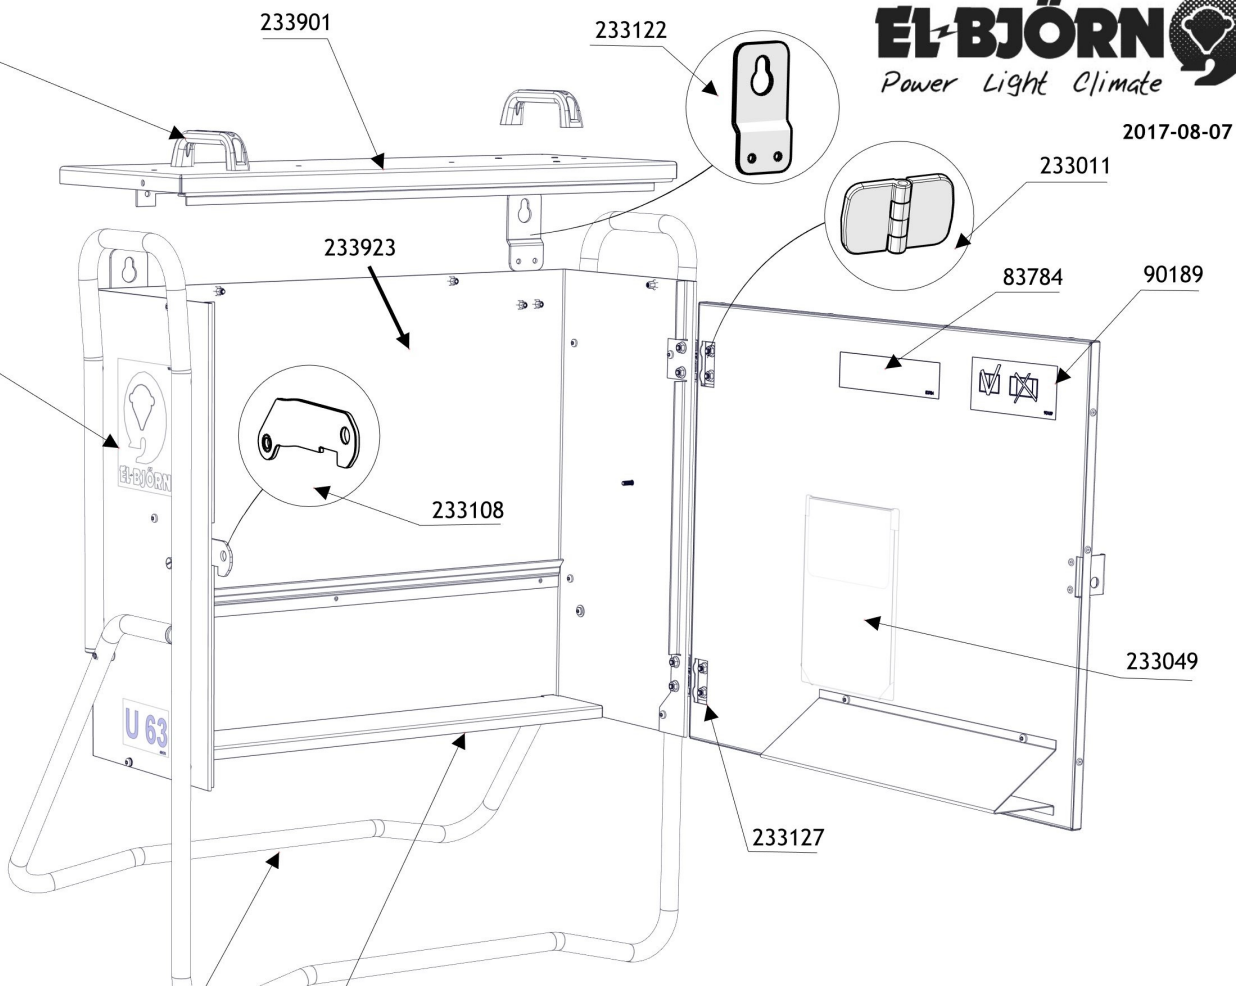

U63CM

2162237 4-pol 40/0,03 AC/DC
2162249 4-pol 63/0,3 AC/DC

2141469 C16A 1pol 6kA

2141509 C16A 3pol 6kA
2141512 C32A 3pol 6kA

230		400 VAC