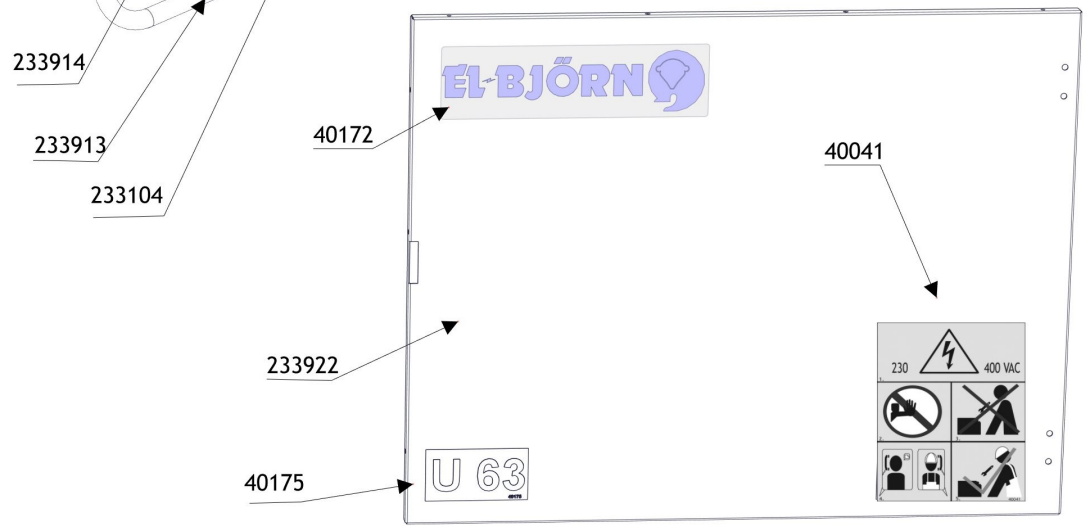

U63CM

2162237 4-pol 40/0,03 AC/DC
2162249 4-pol 63/0,3 AC/DC

2141469 C16A 1pol 6kA

2141509 C16A 3pol 6kA
2141512 C32A 3pol 6kA

230		400 VAC