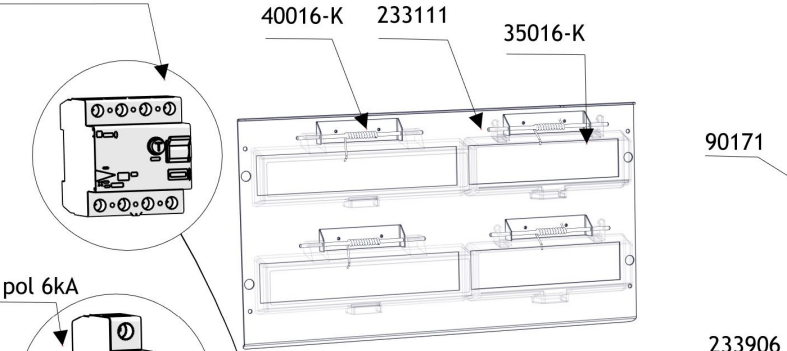

U63CM

2162237 4-pol 40/0,03 AC/DC
2162249 4-pol 63/0,3 AC/DC

2141469 C16A 1pol 6kA

2141509 C16A 3pol 6kA
2141512 C32A 3pol 6kA

230		400 VAC