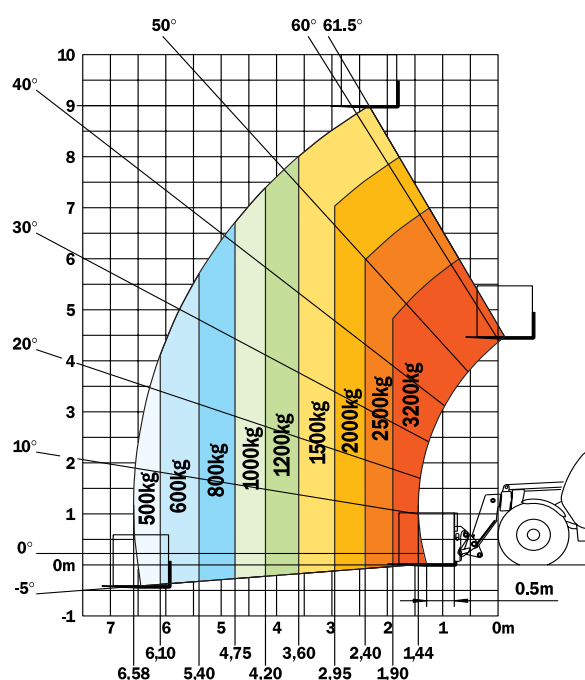

TELESKOPTRUCKAR

Med Ramirents teleskoptruckar har du truck, hjullastare och mobilkran i en och samma maskin. Inlastning av byggmaterial, hjälp vid finplanering, lossning och lastning av gods är exempel på användningsområden. Teleskoptrucken är en kompakt maskin med såväl hög och kraftfull lyftkapacitet som stor räckvidd. Dessutom är de terränggående till skillnad från vanliga truckar. Beskriv dina behov, så kommer vi med råd och förslag – välkommen att höra av dig!

Manitou MT 932

Fakta

• Max räckvidd	6,58 m
• Lyftkapacitet	3200 kg
• Max lyfthöjd	9 m
• Lyftkapacitet vid max räckvidd	673 kg
• Vikt	7640 kg
• Bredd	2,26 m
• Höjd	2,30 m
• Längd	4,71 m
• Drivkälla	Diesel

Tillbehör

- Lyftgafflar
- Skopor i olika storlekar
- Jibb

Rentalkod 157212

RAMIRENT

www.ramirent.se