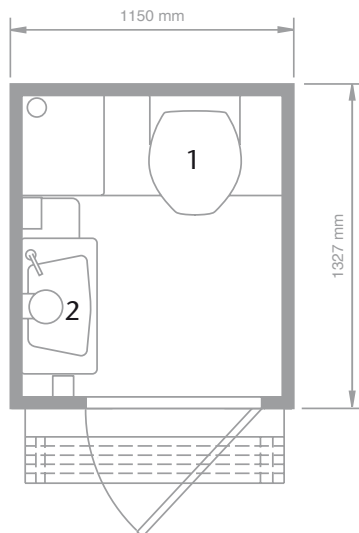

SRA-KOD: 932511

- 1) Slamtoalett med toalettpappershållare samt tank
- 2) Tvättställ med spegel, papperskorg samt vattendunk