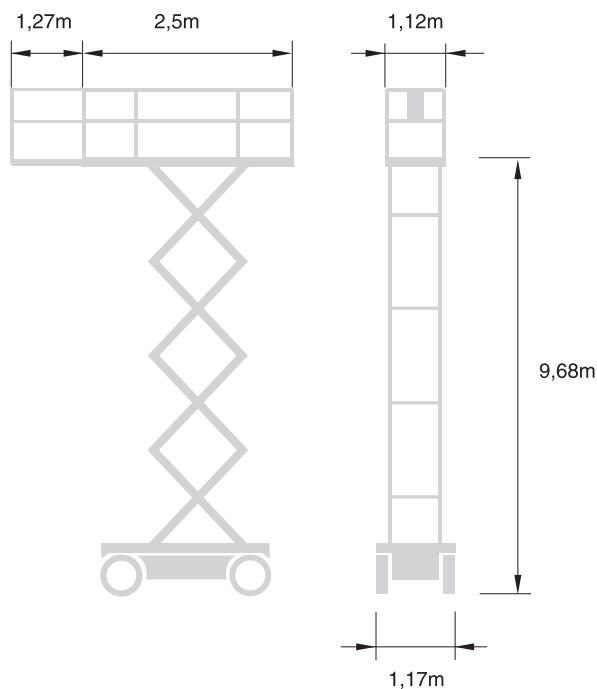

■ **JLG 3246 ES**

Ramirents eldrivna saxlift JLG 3246 ES har steglös körning. Däcken är av typen non-marking.

RENTALKOD: 733123

Plattformshöjd	9,68 m
Plattformsbredd	1,12 m
Plattformslängd	2,50 m
Utskjut	1,27 m
Lägsta plattformshöjd	1,26 m
Maxlast	320 kg
Transporthöjd	2,33 m
Transp.h. fällda skyddsräcken	1,94 m
Transportbredd	1,17 m
Transportlängd	2,50 m
Totalvikt	2725 kg
Marktryck	6,9 kg/cm <sup>2</sup>
Drift	Batteri m